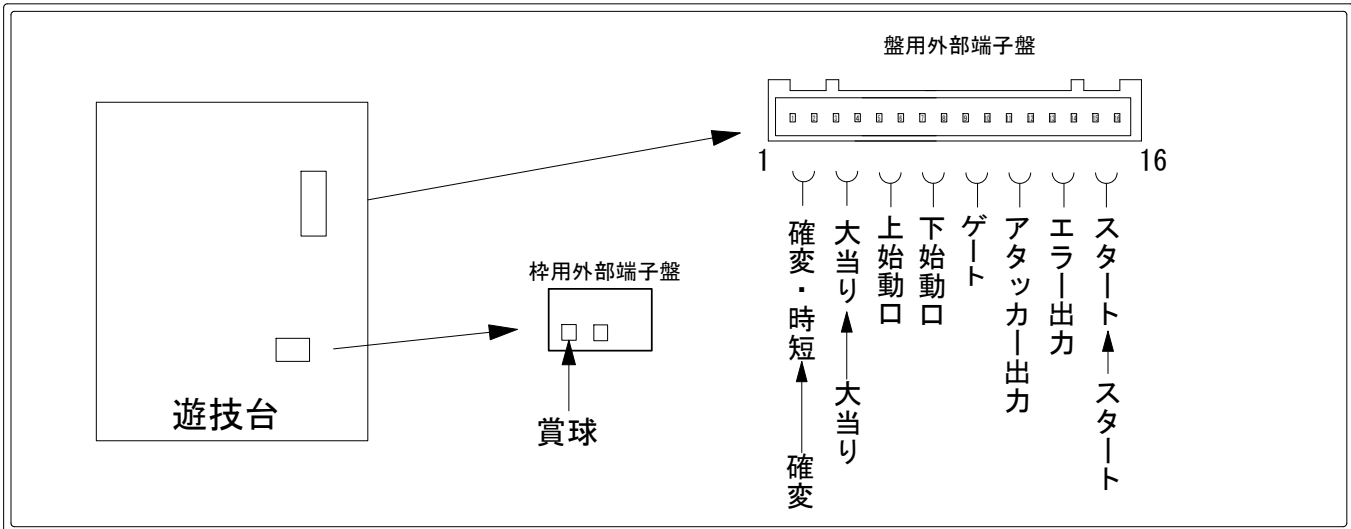

デー太郎（パチンコ） 取付配線資料 2007年9月14日 24

メーカー名	京楽	
機種名	CR. ぱちんこ黒ひげ危機一発2	
入力変換ハーネスセット	AB	DYR-H386
賞球入力変換ハーネス	D	DYR-H184

ハーネス結線図

外部端子板

出力情報

情報1 (茶)	確変・時短中に出力	→ 確変に接続
情報2 (赤)	全ての当り時に出力	→ 大当りに接続
情報3 (橙)	上始動口	
情報4 (黄)	下始動口	
情報5 (緑)	ゲート	
情報6 (青)	アタッカーの入賞個数	
情報7 (青)	エラー信号	
情報8 (灰)	スタート	→ スタートに接続
CN1	賞球	→ 賞球線に接続
CN2	扉開放	