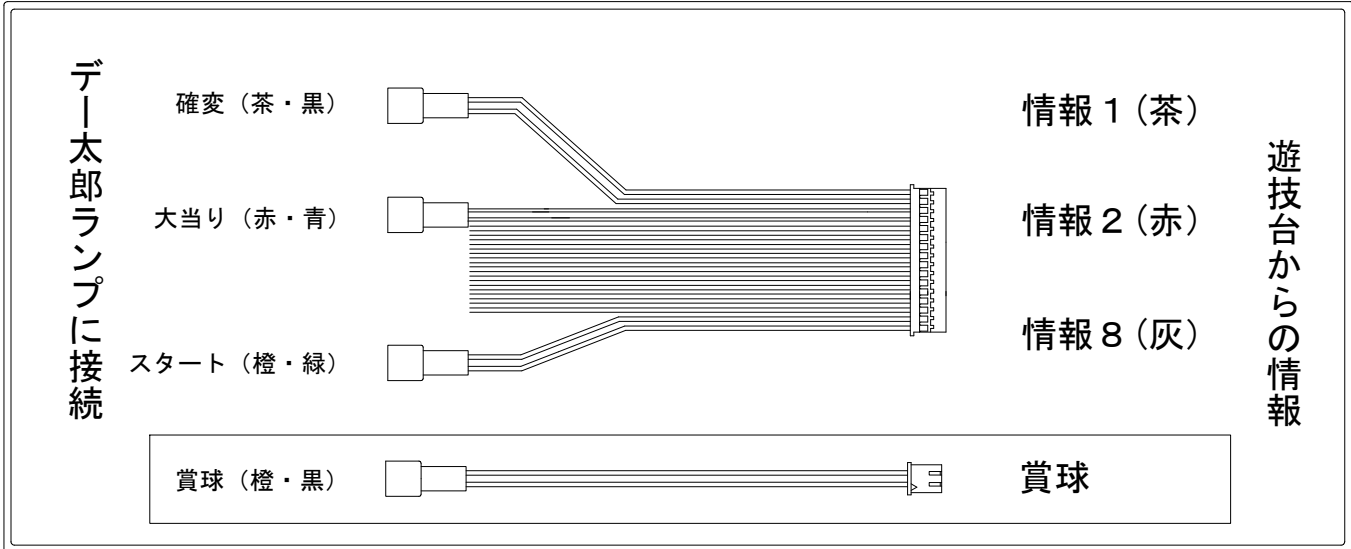

デー太郎（パチンコ） 取付配線資料 2007年9月14日 24

メーカー名	京楽	
機種名	CR. ぱちんこ黒ひげ危機一発2	
入力変換ハーネスセット	AB	DYR-H386
賞球入力変換ハーネス	D	DYR-H184

ハーネス結線図

外部端子板

出力情報

情報1 (茶)	確変・時短中に出力	→ 確変に接続
情報2 (赤)	全ての当り時に出力	→ 大当りに接続
情報3 (橙)	上始動口	
情報4 (黄)	下始動口	
情報5 (緑)	ゲート	
情報6 (青)	アタッカーの入賞個数	
情報7 (青)	エラー信号	
情報8 (灰)	スタート	→ スタートに接続
CN1	賞球	→ 賞球線に接続
CN2	扉開放	