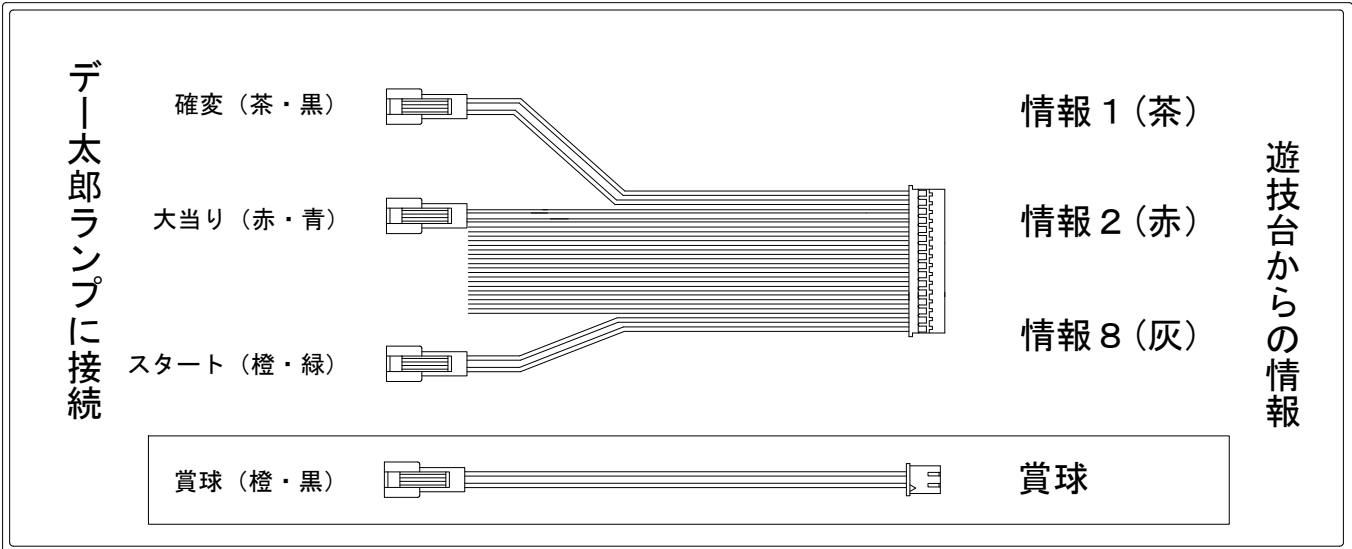

# デー太郎（パチンコ） 取付配線資料 2007年6月26日 23

メーカー名	京楽	
機種名	CR. ぱちんこ仮面ライダー2	
入力変換ハーネスセット	AB	DYR-H386
賞球入力変換ハーネス	D	DYR-H184

## ハーネス結線図

## 外部端子板

## 出力情報

情報1 (茶)	確変・時短	→確変に接続
情報2 (赤)	大当り (15R・2R)	→大当りに接続
情報3 (橙)	上始動口	
情報4 (黄)	下始動口	
情報5 (緑)	ゲート	
情報6 (青)	大入賞口	
情報7 (紫)	異常信号	
情報8 (灰)	スタート	→スタートに接続
賞球 (白)	賞球出力	→賞球線に接続
扉開放 (青)	扉開放中に出力	