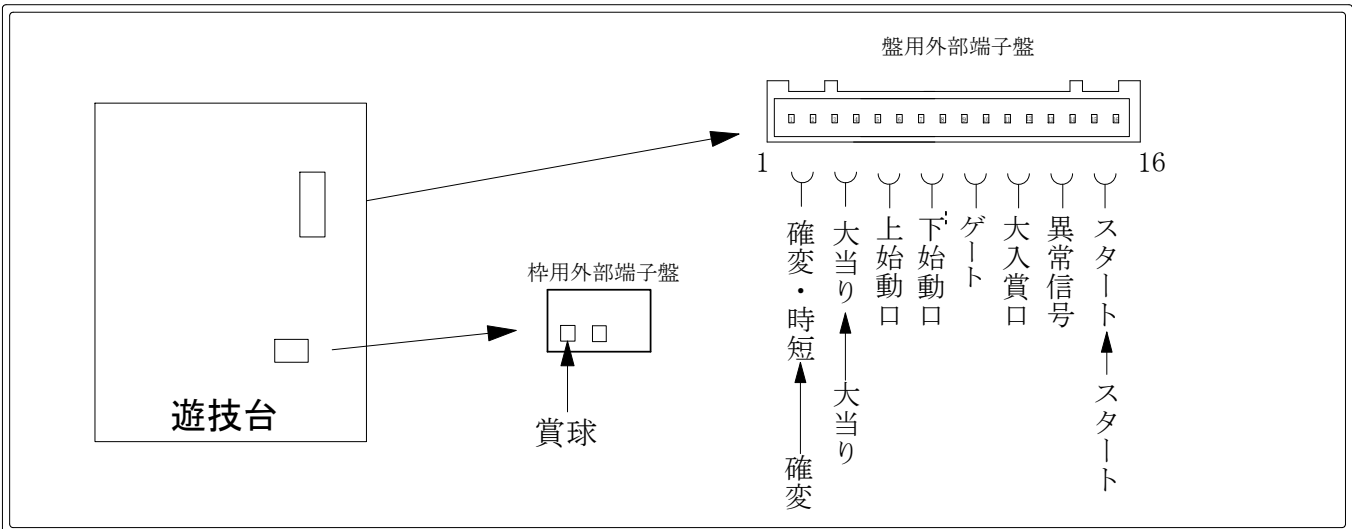

# デー太郎（パチンコ） 取付配線資料 2007年6月26日 23

メーカー名	京楽	
機種名	CR. ぱちんこ仮面ライダー2	
入力変換ハーネスセット	AB	DYR-H386
賞球入力変換ハーネス	D	DYR-H184

## ハーネス結線図

## 外部端子板

## 出力情報

情報1 (茶)	確変・時短	→確変に接続
情報2 (赤)	大当り (15R・2R)	→大当りに接続
情報3 (橙)	上始動口	
情報4 (黄)	下始動口	
情報5 (緑)	ゲート	
情報6 (青)	大入賞口	
情報7 (紫)	異常信号	
情報8 (灰)	スタート	→スタートに接続
賞球 (白)	賞球出力	→賞球線に接続
扉開放 (青)	扉開放中に出力	