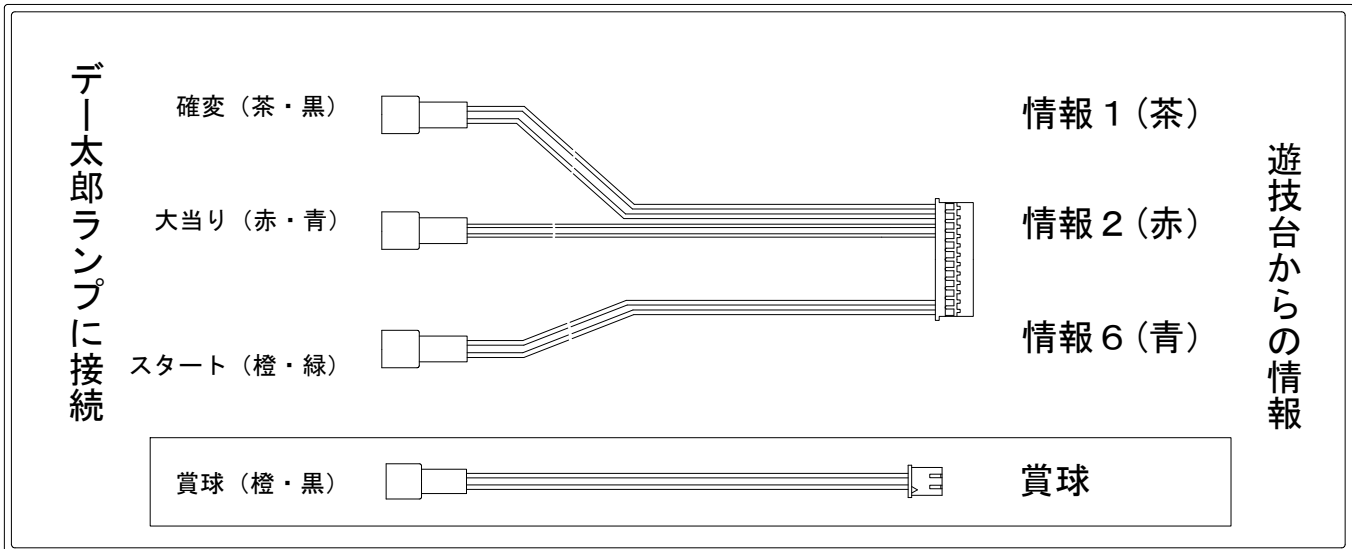

デー太郎（パチンコ） 取付配線資料

2007年6月7日 22-2

メーカー名	京楽	
機種名	CR. ぱちんこまことちゃん	
入力変換ハーネスセット	S	DYR-H334
賞球入力変換ハーネス	D	DYR-H184

ハーネス結線図

外部端子板

出力情報

情報1 (茶)	確変・時短	→ 確変に接続
情報2 (赤)	大当り (15R・2R)	→ 大当りに接続
情報3 (橙)	上始動口	
情報4 (黄)	下始動口	
情報5 (緑)	異常信号	
情報6 (青)	スタート	→ スタートに接続

賞球 (白)	賞球出力	→ 賞球線に接続
扉開放 (青)	扉開放中に出力	