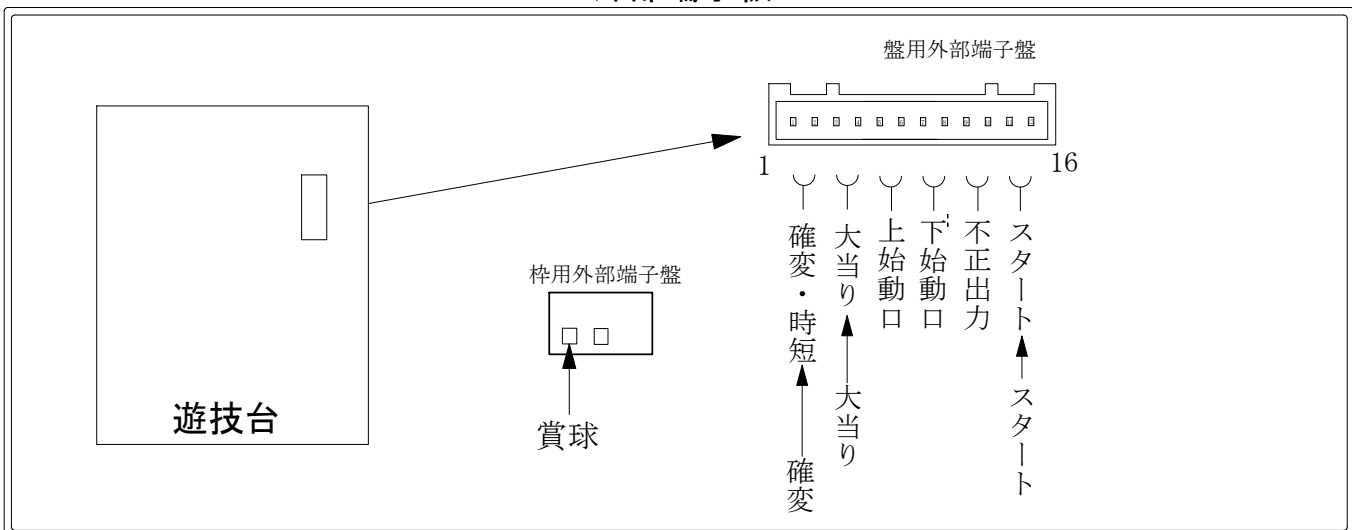

デー太郎（パチンコ） 取付配線資料

2007年6月7日 22-2

メーカー名	京楽	
機種名	CR. ぱちんこまことちゃん	
入力変換ハーネスセット	S	DYR-H334
賞球入力変換ハーネス	D	DYR-H184

ハーネス結線図

外部端子板

出力情報

情報1 (茶)	確変・時短	→ 確変に接続
情報2 (赤)	大当り (15R・2R)	→ 大当りに接続
情報3 (橙)	上始動口	
情報4 (黄)	下始動口	
情報5 (緑)	異常信号	
情報6 (青)	スタート	→ スタートに接続

賞球 (白)	賞球出力	→ 賞球線に接続
扉開放 (青)	扉開放中に出力	