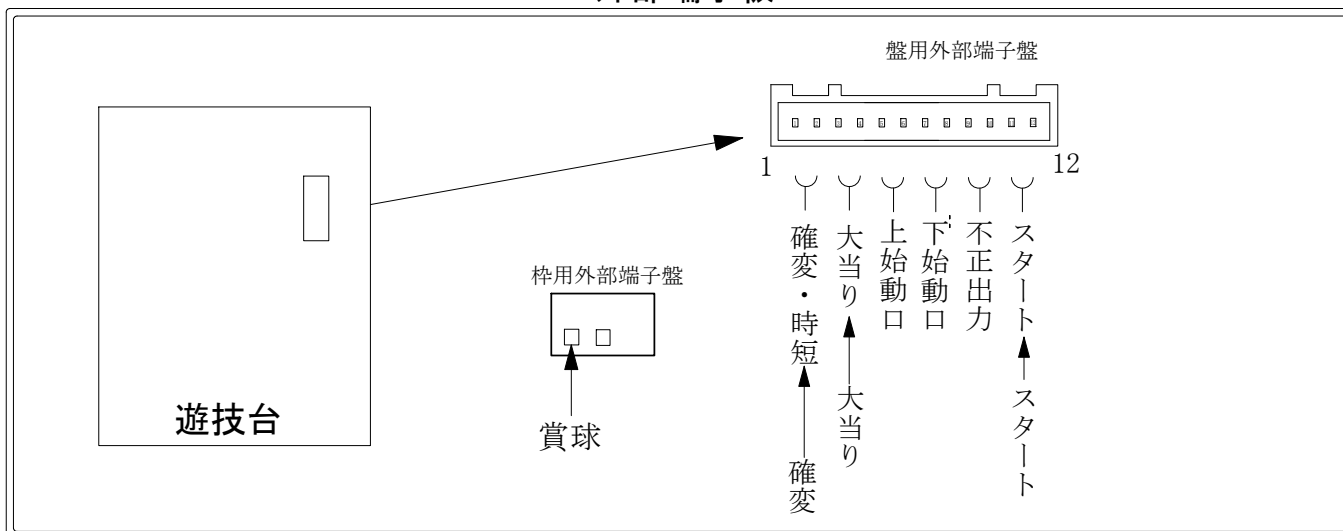

デー太郎（パチンコ） 取付配線資料 2006年8月24日 17

メーカー名	京楽	
機種名	CR. ぱちんこ華王美空ひばり	
入力変換ハーネスセット	S	DYR-H334
賞球入力変換ハーネス	D	DYR-H184

ハーネス結線図

外部端子板

出力情報

情報1 (茶)	確変・時短	→ 確変に接続
情報2 (赤)	大当り	→ 大当りに接続
情報3 (橙)	上始動口	
情報4 (黄)	下始動口	
情報5 (緑)	異常信号	
情報6 (青)	スタート	→ スタートに接続

賞球 (白)	賞球出力	→ 賞球線に接続
扉開放 (青)	扉開放中に出力	