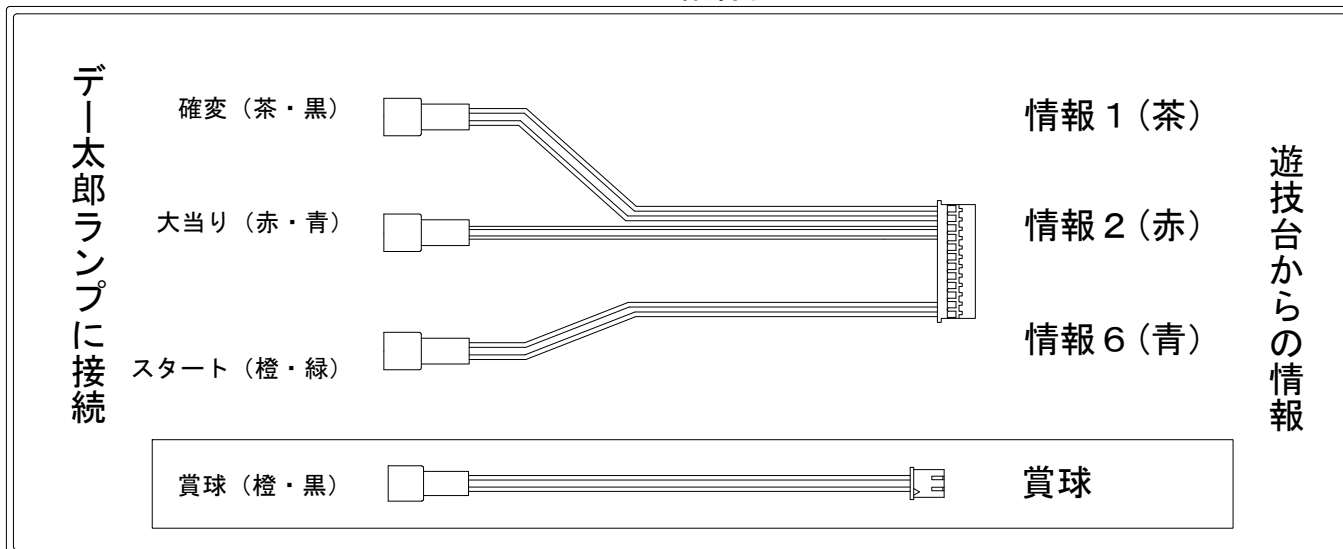

デー太郎（パチンコ） 取付配線資料 2006年8月24日 17

メーカー名	京楽	
機種名	CR. ぱちんこ華王美空ひばり	
入力変換ハーネスセット	S	DYR-H334
賞球入力変換ハーネス	D	DYR-H184

ハーネス結線図

外部端子板

出力情報

情報1 (茶)	確変・時短	→ 確変に接続
情報2 (赤)	大当り	→ 大当りに接続
情報3 (橙)	上始動口	
情報4 (黄)	下始動口	
情報5 (緑)	異常信号	
情報6 (青)	スタート	→ スタートに接続

賞球 (白)	賞球出力	→ 賞球線に接続
扉開放 (青)	扉開放中に出力	