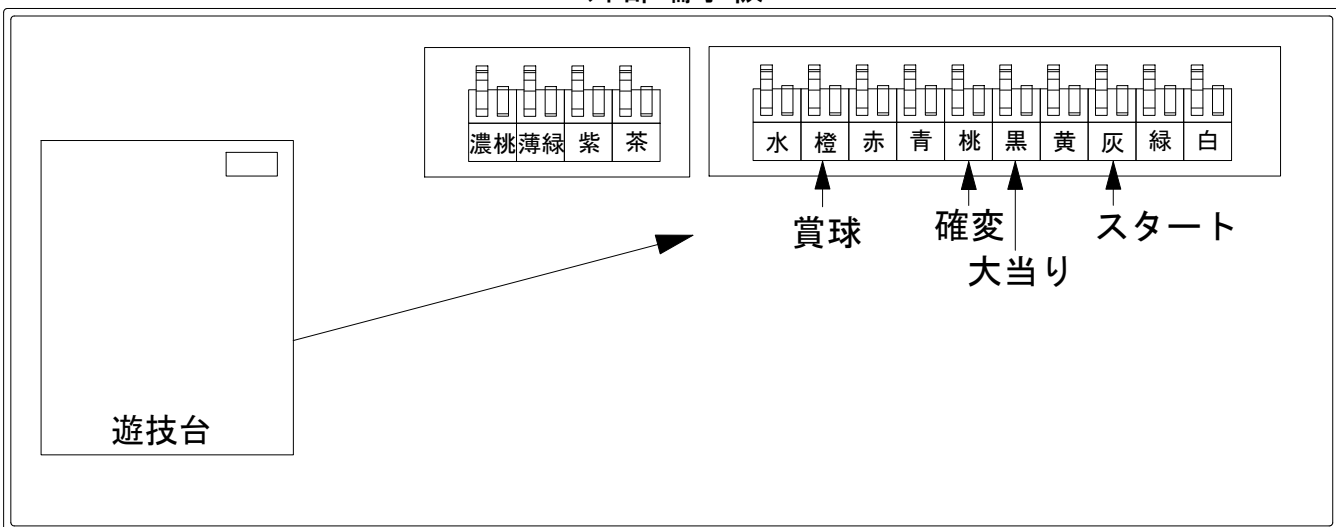

デー太郎（パチンコ） 取付配線資料 2019年08月27日 101

メーカー名	京楽	
機種名	PAウルトラセブン2 Light Version	A6
入力変換ハーネスセット	A	DYR-H171
賞球入力変換ハーネス	B	DYR-H182

ハーネス結線図

外部端子板

出力情報

出力名	色	出力内容	確変	大当	
情報1	白	賞球			
情報2	緑	扉開放			
情報3	灰	スタート			→スタートに接続
情報4	黄	全始動口入賞			
情報5	黒	大当り		○	→大当りに接続
情報6	桃	大当り 確変 時短	○	○	→確変に接続
情報7	青	中始動口(ヘソ)入賞			
情報8	赤	異常信号 ※極性あり			
情報9	橙	賞球予定数			→賞球線に接続
情報10	水色	アウト			
情報11	茶	下始動口(電チュー)入賞			
情報12	紫	異常信号 (VATショート開放時の異常入賞数)			
情報13	薄緑	未使用			
情報14	濃桃	未使用			