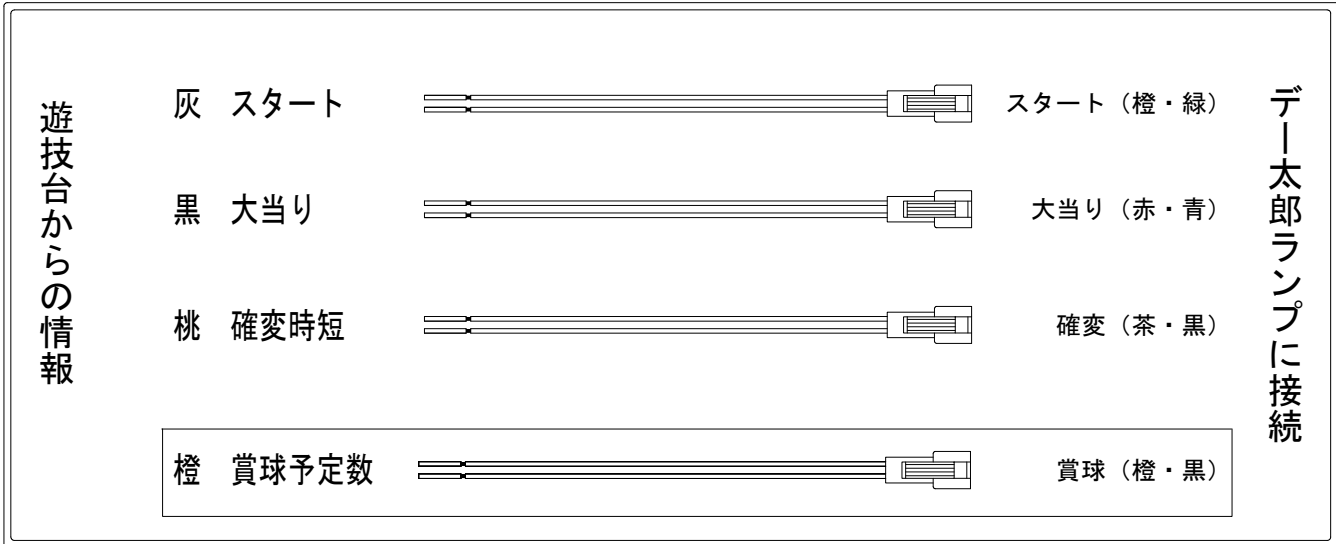

デー太郎（パチンコ） 取付配線資料 2019年08月27日 101

メーカー名	京楽	
機種名	PAウルトラセブン2 Light Version	A6
入力変換ハーネスセット	A	DYR-H171
賞球入力変換ハーネス	B	DYR-H182

ハーネス結線図

外部端子板

出力情報

出力名	色	出力内容	確変	大当	
情報1	白	賞球			
情報2	緑	扉開放			
情報3	灰	スタート			→スタートに接続
情報4	黄	全始動口入賞			
情報5	黒	大当り		○	→大当りに接続
情報6	桃	大当り 確変 時短	○	○	→確変に接続
情報7	青	中始動口(ヘソ)入賞			
情報8	赤	異常信号 ※極性あり			
情報9	橙	賞球予定数			→賞球線に接続
情報10	水色	アウト			
情報11	茶	下始動口(電チュー)入賞			
情報12	紫	異常信号 (VATショート開放時の異常入賞数)			
情報13	薄緑	未使用			
情報14	濃桃	未使用			