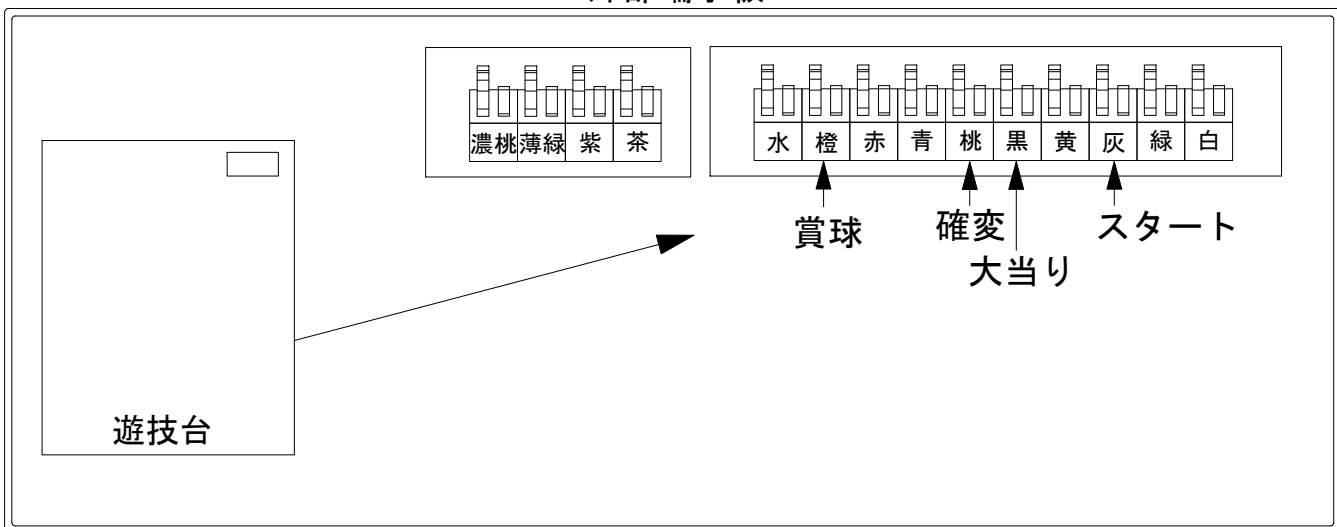

デー太郎（パチンコ） 取付配線資料 2019年07月16日 100

メーカー名	京楽	
機種名	P 新必殺仕置人	K3
入力変換ハーネスセット	A	DYR-H171
賞球入力変換ハーネス	B	DYR-H182

ハーネス結線図

外部端子板

出力情報

出力名	色	出力内容	確変	大当	
情報1	白	賞球			
情報2	緑	扉開放			
情報3	灰	スタート			→スタートに接続
情報4	黄	全始動口入賞			
情報5	黒	大当り		○	→大当りに接続
情報6	桃	大当り 確変 時短	○	○	→確変に接続
情報7	青	中始動口(ヘソ)入賞			
情報8	赤	異常信号 ※極性あり			
情報9	橙	賞球予定数			→賞球線に接続
情報10	水色	アウト			
情報11	茶	下始動口(電チュー)入賞			
情報12	紫	異常信号 (VATショート開放時の異常入賞数)			
情報13	薄緑	未使用			
情報14	濃桃	未使用			