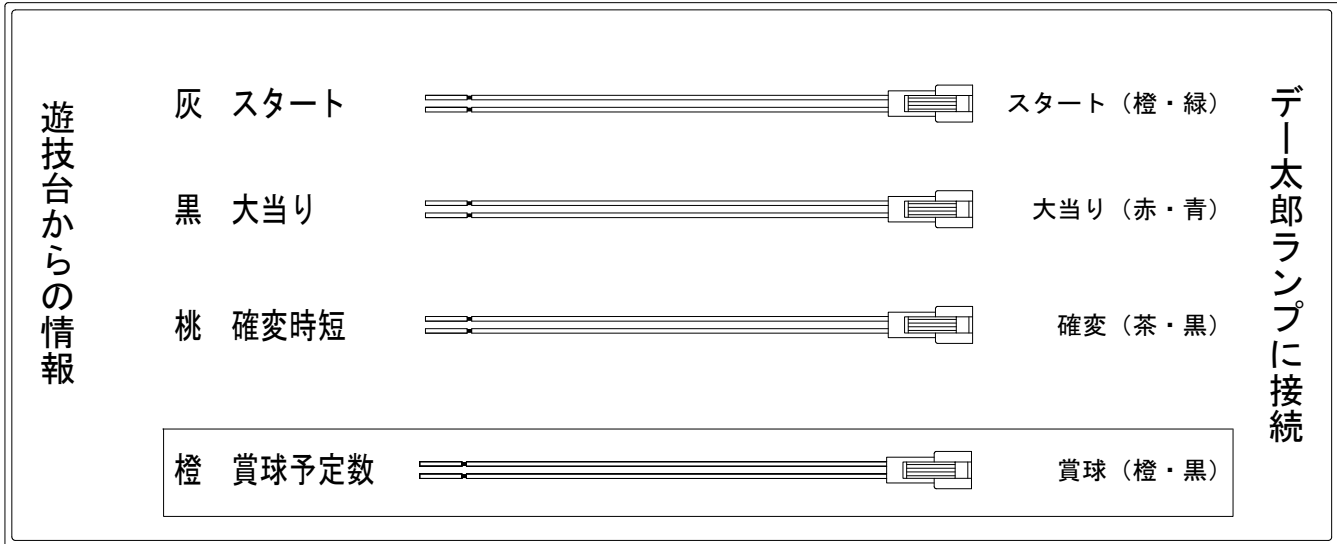

デー太郎（パチンコ） 取付配線資料 2019年07月16日 100

メーカー名	京楽	
機種名	P 新必殺仕置人	K3
入力変換ハーネスセット	A	DYR-H171
賞球入力変換ハーネス	B	DYR-H182

ハーネス結線図

外部端子板

出力情報

出力名	色	出力内容	確変	大当	
情報1	白	賞球			
情報2	緑	扉開放			
情報3	灰	スタート			→スタートに接続
情報4	黄	全始動口入賞			
情報5	黒	大当り		○	→大当りに接続
情報6	桃	大当り 確変 時短	○	○	→確変に接続
情報7	青	中始動口(ヘソ)入賞			
情報8	赤	異常信号 ※極性あり			
情報9	橙	賞球予定数			→賞球線に接続
情報10	水色	アウト			
情報11	茶	下始動口(電チュー)入賞			
情報12	紫	異常信号 (VATショート開放時の異常入賞数)			
情報13	薄緑	未使用			
情報14	濃桃	未使用			