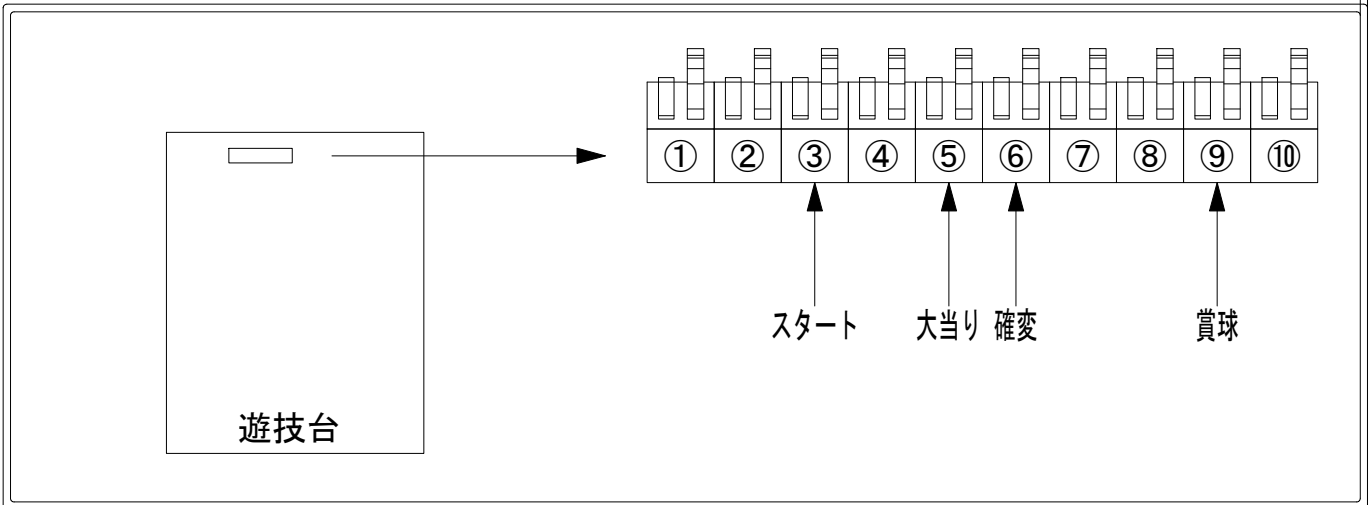

デー太郎（パチンコ） 取付配線資料

2022年12月27日

35

メーカー名	ジェイビー		
機種名	P大開王		X
ワンタッチ台接続ハーネス	A	DSH-H001	
賞球入力変換ハーネス	B	DYR-H182	

ハーネス結線図

外部端子板

出力情報

端子番号	端子色	出力情報	内容	高ベース	大当		
①	白	賞球	賞球10個毎にON				
②	緑	扉・枠開放	遊技機の前枠および内枠が開放中ON				
③	灰	全図柄確定回数	特別図柄1及び特別図柄2の停止毎にON				→スタートに接続
④	黄	全始動口	始動口1、始動口2への入賞時にON				
⑤	黒	大当たり 1	大当たり中ON		○		→大当たりに接続
⑥	桃	大当たり 2	大当たり中及び高ベース中ON	○	○		→確変に接続
⑦	青	大当たり 3	大当たり中及び特定の図柄による小当たり中ON		○		
⑧	赤	アウト	アウト確認スイッチ通過時にON				
⑨	橙	入賞	全ての入賞口入賞時、賞球10個毎にON				→賞球線に接続
⑩	水	セキュリティ	電源投入時、異常入賞、磁気、電波、スイッチ異常検出時にON				