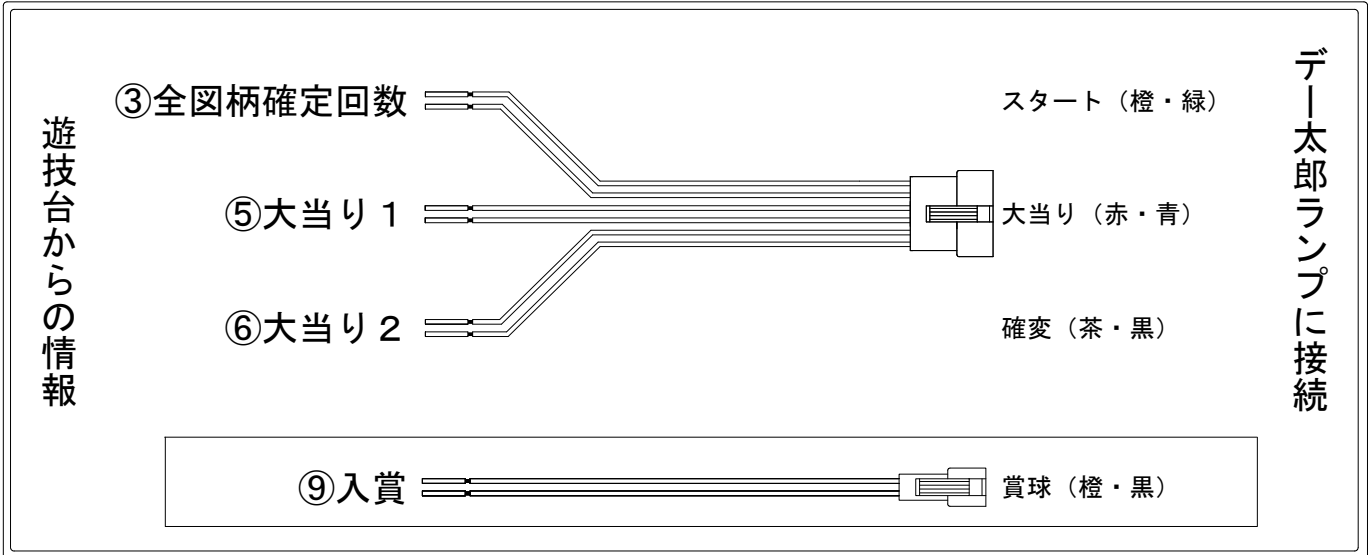

デー太郎（パチンコ） 取付配線資料

2022年12月27日

35

メーカー名	ジェイビー		
機種名	P大開王		X
ワンタッチ台接続ハーネス	A	DSH-H001	
賞球入力変換ハーネス	B	DYR-H182	

ハーネス結線図

外部端子板

出力情報

端子番号	端子色	出力情報	内容	高ベース	大当		
①	白	賞球	賞球10個毎にON				
②	緑	扉・枠開放	遊技機の前枠および内枠が開放中ON				
③	灰	全図柄確定回数	特別図柄1及び特別図柄2の停止毎にON				→スタートに接続
④	黄	全始動口	始動口1、始動口2への入賞時にON				
⑤	黒	大当たり 1	大当たり中ON		○		→大当たりに接続
⑥	桃	大当たり 2	大当たり中及び高ベース中ON	○	○		→確変に接続
⑦	青	大当たり 3	大当たり中及び特定の図柄による小当たり中ON		○		
⑧	赤	アウト	アウト確認スイッチ通過時にON				
⑨	橙	入賞	全ての入賞口入賞時、賞球10個毎にON				→賞球線に接続
⑩	水	セキュリティ	電源投入時、異常入賞、磁気、電波、スイッチ異常検出時にON				