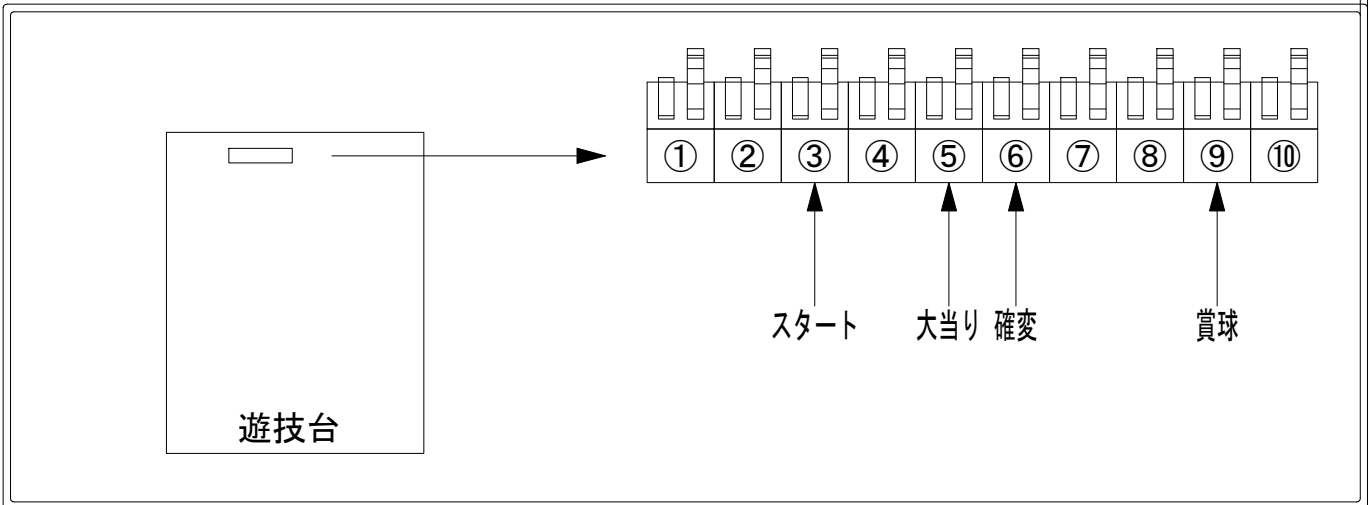

メーカー名	ジェイビー		
機種名	PフィーバークィーンRUSH		Y
ワンタッチ台接続ハーネス	A	DSH-H001	
賞球入力変換ハーネス	B	DYR-H182	

ハーネス結線図

外部端子板

出力情報

端子番号	端子色	出力情報	内容	高ベース	大当			
①	白	賞球	賞球10個毎にON					
②	緑	扉・枠開放	遊技機の前枠および内枠が開放中ON					
③	灰	全図柄確定回数	特別図柄1及び特別図柄2の停止毎にON					→スタートに接続
④	黄	全始動口	始動口1、始動口2への入賞時にON					
⑤	黒	大当り1	大当り中ON		○			→大当りに接続
⑥	桃	大当り2	大当り中及び高ベース中ON	○	○			→確変に接続
⑦	青	大当り3	大当り中及び規定回数到達時に0.2秒ON		○	△		→遊タイム付に接続
⑧	赤	アウト	アウト確認スイッチ通過時にON					
⑨	橙	入賞	全ての入賞口入賞時、賞球10個毎にON					→賞球線に接続
⑩	水	セキュリティ	電源投入時、異常入賞、磁気、電波、スイッチ異常検出時にON					

※ 2022年10月以降のデータランプで遊タイムをランプに反映させる場合、大当りを「遊タイム付」に接続してください