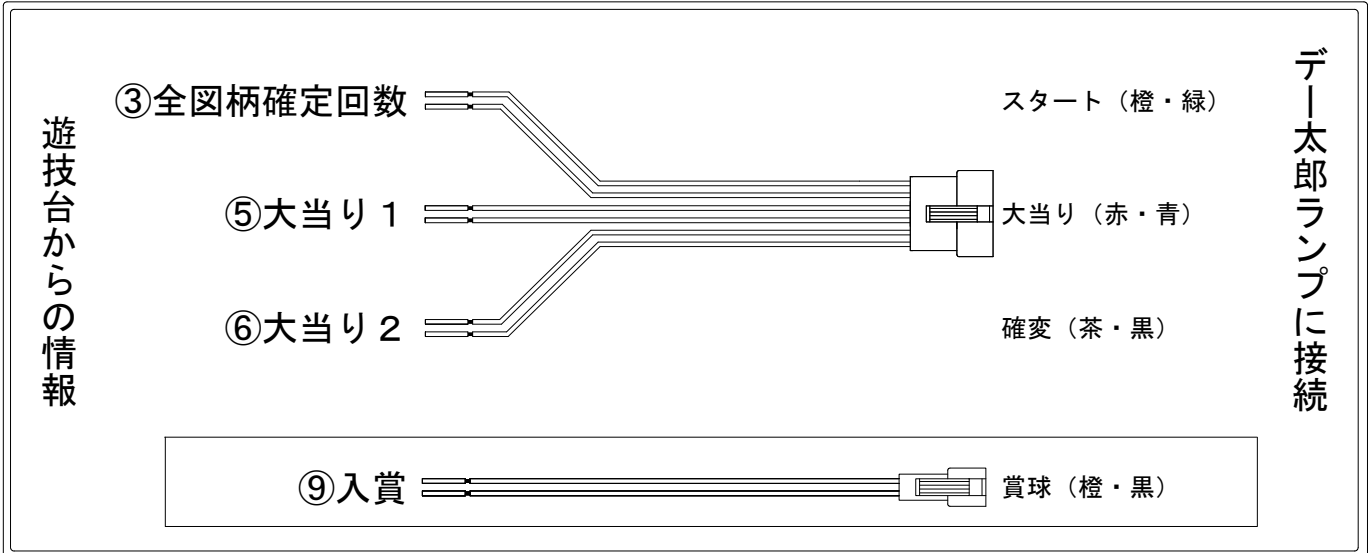

メーカー名	ジェイビー		
機種名	PフィーバークィーンRUSH		Y
ワンタッチ台接続ハーネス	A	DSH-H001	
賞球入力変換ハーネス	B	DYR-H182	

ハーネス結線図

外部端子板

出力情報

端子番号	端子色	出力情報	内容	高ベース	大当			
①	白	賞球	賞球10個毎にON					
②	緑	扉・枠開放	遊技機の前枠および内枠が開放中ON					
③	灰	全図柄確定回数	特別図柄1及び特別図柄2の停止毎にON					→スタートに接続
④	黄	全始動口	始動口1、始動口2への入賞時にON					
⑤	黒	大当り1	大当り中ON		○			→大当りに接続
⑥	桃	大当り2	大当り中及び高ベース中ON	○	○			→確変に接続
⑦	青	大当り3	大当り中及び規定回数到達時に0.2秒ON		○	△		→遊タイム付に接続
⑧	赤	アウト	アウト確認スイッチ通過時にON					
⑨	橙	入賞	全ての入賞口入賞時、賞球10個毎にON					→賞球線に接続
⑩	水	セキュリティ	電源投入時、異常入賞、磁気、電波、スイッチ異常検出時にON					

※ 2022年10月以降のデータランプで遊タイムをランプに反映させる場合、大当りを「遊タイム付」に接続してください