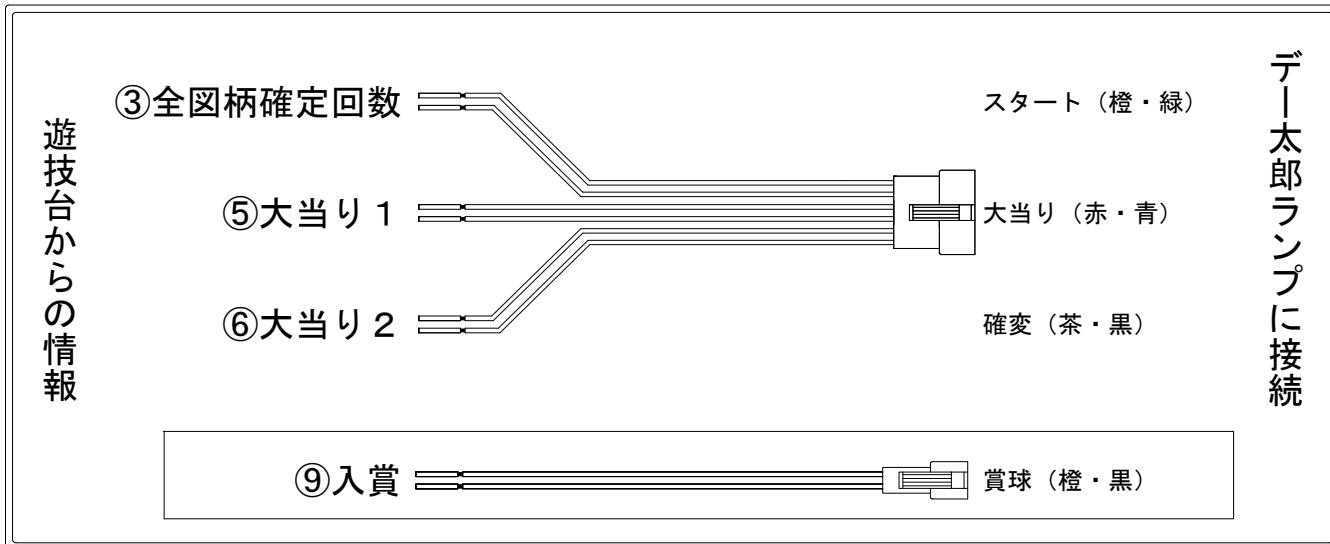

デー太郎（パチンコ） 取付配線資料 2018年09月11日 25

メーカー名	ジェイビー	
機種名	CR J-RUSH 4	HSJ RSJ
ワンタッチ台接続ハーネス	A	DSH-H001
賞球入力変換ハーネス	B	DYR-H182

ハーネス結線図

外部端子板

出力情報

端子番号	端子色	出力情報	内容	高ベース	大当			
①	白	賞球	賞球10個毎にON					
②	緑	扉・枠開放	遊技機の前枠および内枠が開放中ON					
③	灰	全図柄確定回数	特別図柄1及び特別図柄2の停止毎にON					→スタートに接続
④	黄	全始動口	始動口1及び始動口2入賞毎にON					
⑤	黒	大当り 1	大当り中ON		○			→大当りに接続
⑥	桃	大当り 2	大当り中及び高ベース中ON	○	○			→確変に接続
⑦	青	大当り 3	大当り中及び小当り中ON		○			
⑧	赤	大当り 4	大当り中、小当り中及び高ベース中ON	○	○			
⑨	橙	入賞	全ての入賞口入賞時、賞球10個毎にON					→賞球線に接続
⑩	水	セキュリティ	電源投入時、異常入賞、磁気、電波、スイッチ異常検出時にON					