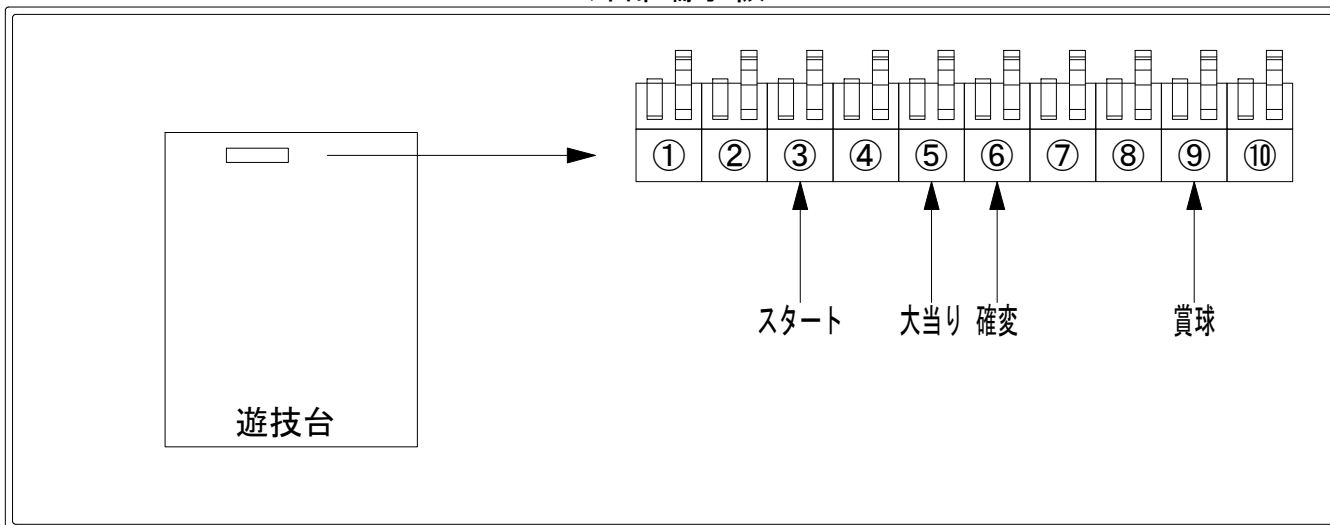

デー太郎（パチンコ） 取付配線資料 2018年09月11日 25

メーカー名	ジェイビー	
機種名	CR J-RUSH 4	HSJ RSJ
ワンタッチ台接続ハーネス	A	DSH-H001
賞球入力変換ハーネス	B	DYR-H182

ハーネス結線図

外部端子板

出力情報

端子番号	端子色	出力情報	内容	高ベース	大当			
①	白	賞球	賞球10個毎にON					
②	緑	扉・枠開放	遊技機の前枠および内枠が開放中ON					
③	灰	全図柄確定回数	特別図柄1及び特別図柄2の停止毎にON					→スタートに接続
④	黄	全始動口	始動口1及び始動口2入賞毎にON					
⑤	黒	大当り 1	大当り中ON		○			→大当りに接続
⑥	桃	大当り 2	大当り中及び高ベース中ON	○	○			→確変に接続
⑦	青	大当り 3	大当り中及び小当り中ON		○			
⑧	赤	大当り 4	大当り中、小当り中及び高ベース中ON	○	○			
⑨	橙	入賞	全ての入賞口入賞時、賞球10個毎にON					→賞球線に接続
⑩	水	セキュリティ	電源投入時、異常入賞、磁気、電波、スイッチ異常検出時にON					