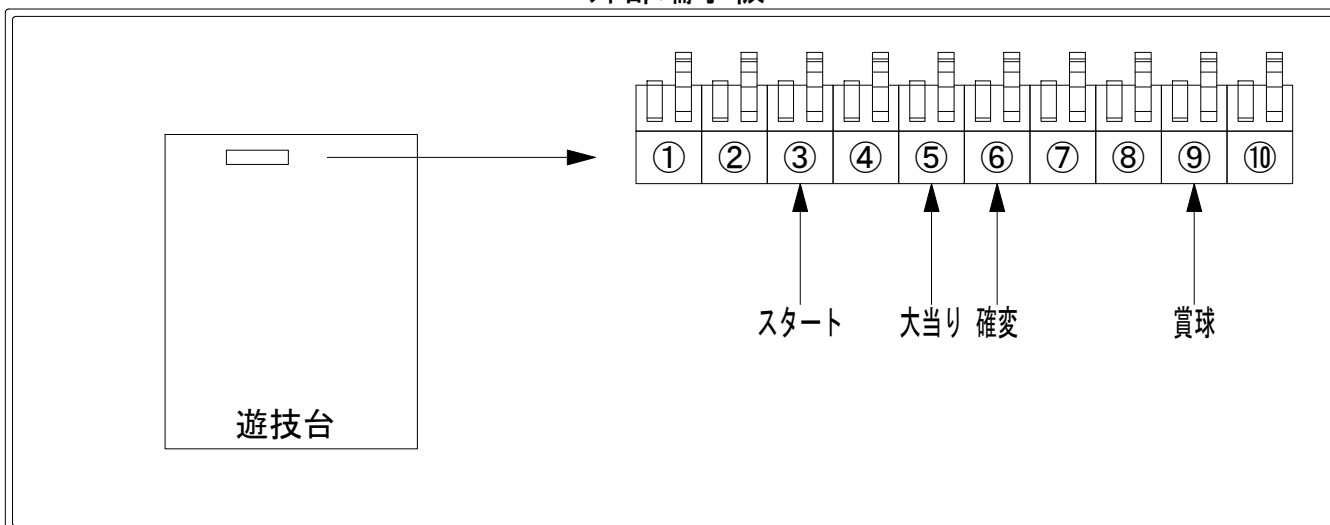

デー太郎（パチンコ） 取付配線資料 2018年01月26日 23

メーカー名	ジェイビー	
機種名	CRFパワフル2018	_ DS RX
ワンタッチ台接続ハーネス	A	DSH-H001
賞球入力変換ハーネス	B	DYR-H182

ハーネス結線図

外部端子板

出力情報

端子番号	端子色	出力情報	内容	高ベース	大当			
①	白	賞球	賞球10個毎にON					
②	緑	扉・枠開放	遊技機の前枠および内枠が開放中ON					
③	灰	全図柄確定回数	特別図柄1及び特別図柄2の停止毎にON					→スタートに接続
④	黄	全始動口	始動口1及び始動口2入賞毎にON					
⑤	黒	大当り 1	大当り中ON		○			→大当りに接続
⑥	桃	大当り 2	大当り中及び高ベース中ON	○	○			→確変に接続
⑦	青	大当り 3	大当り中ON		○			
⑧	赤	大当り 4	大当り中及び高ベース中ON	○	○			
⑨	橙	入賞	全ての入賞口入賞時、賞球10個毎にON					→賞球線に接続
⑩	水	セキュリティ	電源投入時、異常入賞、磁気、電波、スイッチ異常検出時にON					