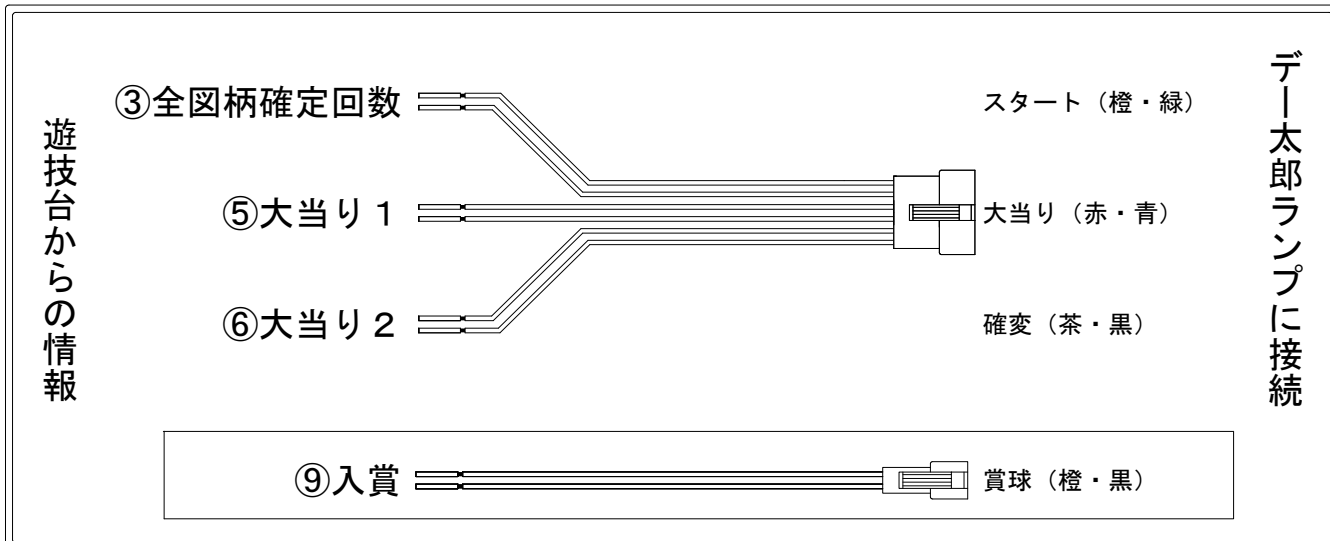

デー太郎（パチンコ） 取付配線資料 2018年01月26日 23

メーカー名	ジェイビー	
機種名	CRFパワフル2018	_ DS RX
ワンタッチ台接続ハーネス	A	DSH-H001
賞球入力変換ハーネス	B	DYR-H182

ハーネス結線図

外部端子板

出力情報

端子番号	端子色	出力情報	内容	高ベース	大当			
①	白	賞球	賞球10個毎にON					
②	緑	扉・枠開放	遊技機の前枠および内枠が開放中ON					
③	灰	全図柄確定回数	特別図柄1及び特別図柄2の停止毎にON					→スタートに接続
④	黄	全始動口	始動口1及び始動口2入賞毎にON					
⑤	黒	大当り 1	大当り中ON		○			→大当りに接続
⑥	桃	大当り 2	大当り中及び高ベース中ON	○	○			→確変に接続
⑦	青	大当り 3	大当り中ON		○			
⑧	赤	大当り 4	大当り中及び高ベース中ON	○	○			
⑨	橙	入賞	全ての入賞口入賞時、賞球10個毎にON					→賞球線に接続
⑩	水	セキュリティ	電源投入時、異常入賞、磁気、電波、スイッチ異常検出時にON					