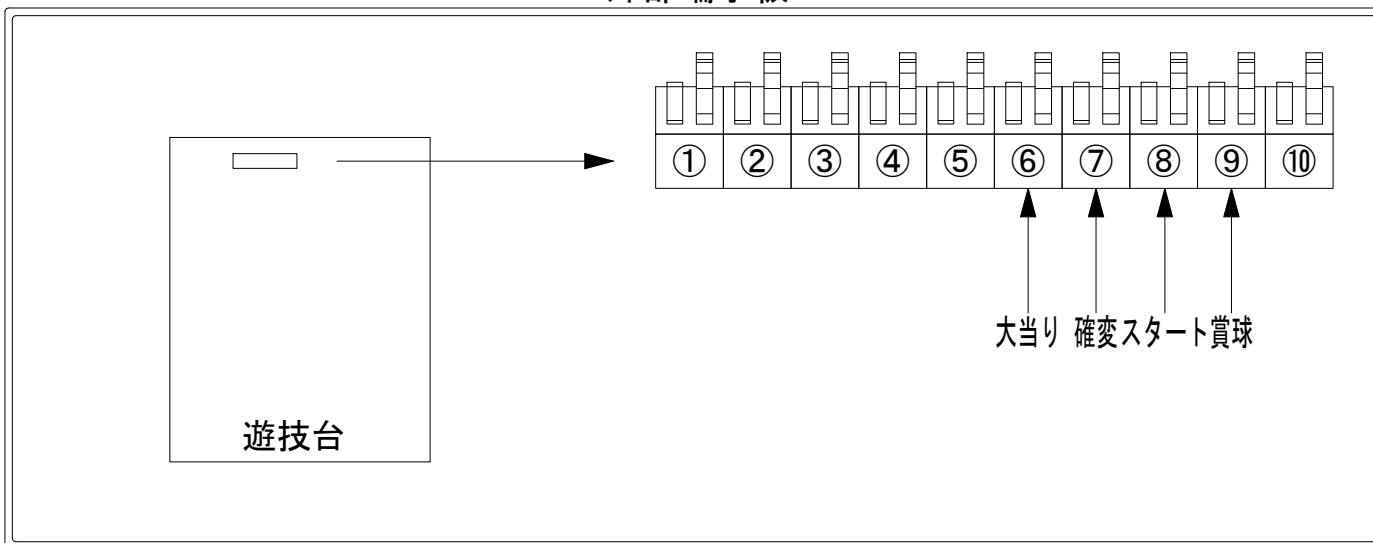

デー太郎（パチンコ） 取付配線資料 2017年07月05日 21

メーカー名	ジェイビー		
機種名	CRジェットアローII号	β γ	
ワンタッチ台接続ハーネス	A	DSH-H001	
賞球入力変換ハーネス	B	DYR-H182	

ハーネス結線図

外部端子板

出力情報

端子番号	端子色	出力情報	内容	高ベース	大当			
①	白	賞球	賞球10個毎にON					
②	緑	扉・枠開放	遊技機の前枠および内枠が開放中ON					
③	灰	始動口1	始動口1の入賞毎にON					
④	黄	始動口2	始動口2の入賞毎にON					
⑤	黒	役物入賞個数	左袖入賞口の入賞毎にON					
⑥	桃	大当り1	大当り中ON		○			→大当りに接続
⑦	青	大当り2	大当り中、高ベース中、及び高ベース中の特別電動役物1作動終了までON	○	○			→確変に接続
⑧	赤	役物回数	中大入賞口を開放時ON					→スタートに接続
⑨	橙	入賞	全ての入賞口入賞時、賞球10個毎にON					→賞球線に接続
⑩	水	セキュリティ	電源投入、異常入賞、磁気、電波、スイッチ異常検出時にON					