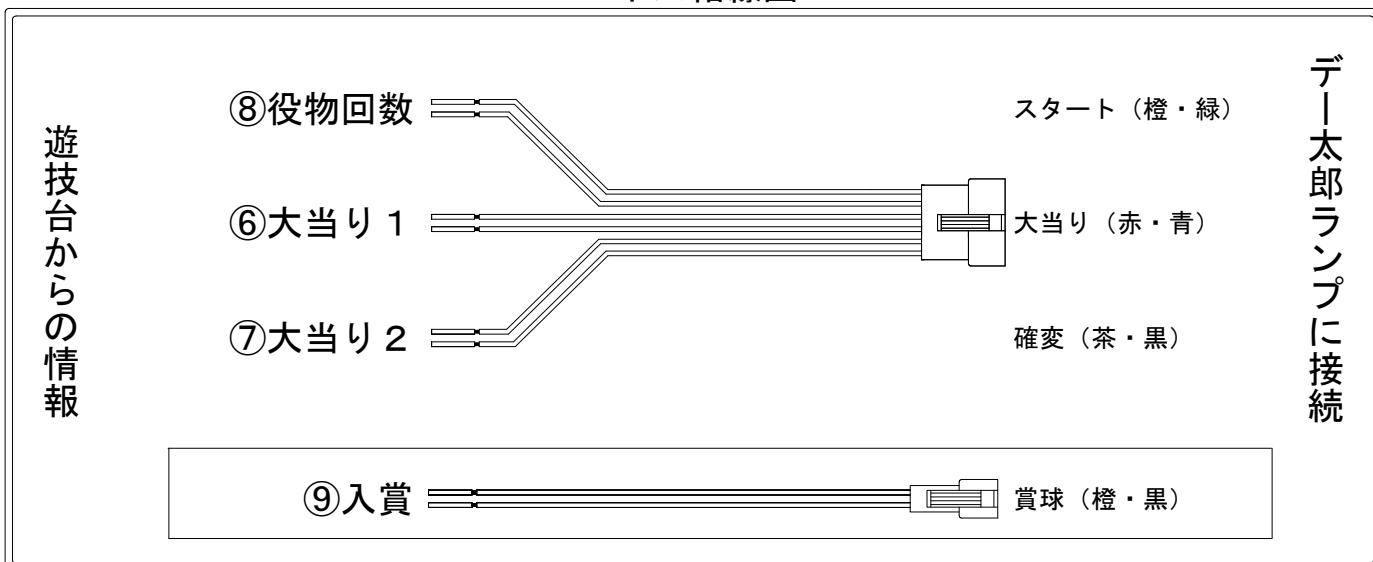

デー太郎（パチンコ） 取付配線資料 2017年07月05日 21

メーカー名	ジェイビー		
機種名	CRジェットアローII号	β γ	
ワンタッチ台接続ハーネス	A	DSH-H001	
賞球入力変換ハーネス	B	DYR-H182	

ハーネス結線図

外部端子板

出力情報

端子番号	端子色	出力情報	内容	高ベース	大当			
①	白	賞球	賞球10個毎にON					
②	緑	扉・枠開放	遊技機の前枠および内枠が開放中ON					
③	灰	始動口1	始動口1の入賞毎にON					
④	黄	始動口2	始動口2の入賞毎にON					
⑤	黒	役物入賞個数	左袖入賞口の入賞毎にON					
⑥	桃	大当り1	大当り中ON		○			→大当りに接続
⑦	青	大当り2	大当り中、高ベース中、及び高ベース中の特別電動役物1作動終了までON	○	○			→確変に接続
⑧	赤	役物回数	中大入賞口を開放時ON					→スタートに接続
⑨	橙	入賞	全ての入賞口入賞時、賞球10個毎にON					→賞球線に接続
⑩	水	セキュリティ	電源投入、異常入賞、磁気、電波、スイッチ異常検出時にON					