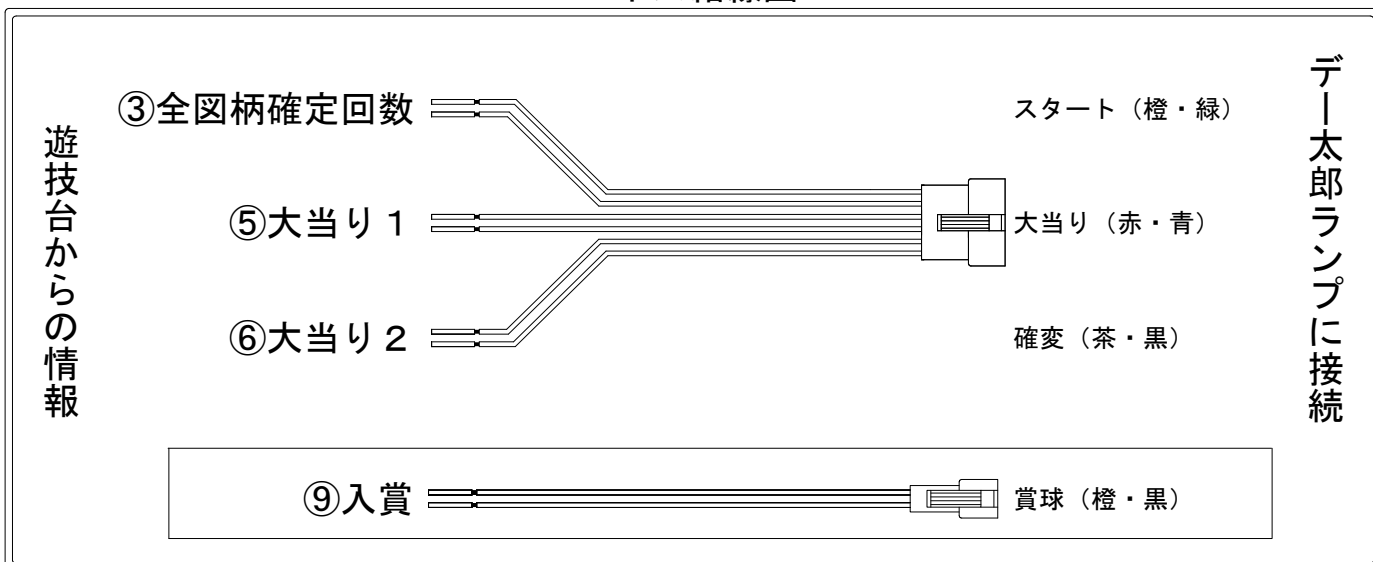

# デー太郎（パチンコ） 取付配線資料 2017年02月25日 19-1

メーカー名	ジェイビー	
機種名	CRFクィーンⅡ	DX MX
ワンタッチ台接続ハーネス	A	DSH-H001
賞球入力変換ハーネス	B	DYR-H182

## ハーネス結線図

## 外部端子板

## 出力情報

端子番号	端子色	出力情報	内容	高ベース	大当				
①	白	賞球	賞球10個毎にON						
②	緑	扉・枠開放	遊技機の前枠および内枠が開放中ON						
③	灰	全図柄確定回数	特別図柄1及び特別図柄2の停止毎にON						→スタートに接続
④	黄	全始動口	始動口1及び始動口2入賞時にON						
⑤	黒	大当り1	大当たり中ON		○				→大当りに接続
⑥	桃	大当り2	大当たり中及び高ベース中ON	○	○				→確変に接続
⑦	青	大当り3	大当たり中ON		○				
⑧	赤	大当り4	大当たり中及び高ベース中ON	○	○				
⑨	橙	入賞	全ての入賞口入賞時、賞球10個毎にON						→賞球線に接続
⑩	水	セキュリティ	電源投入時、異常入賞、磁気、電波、スイッチ異常検出時にON						