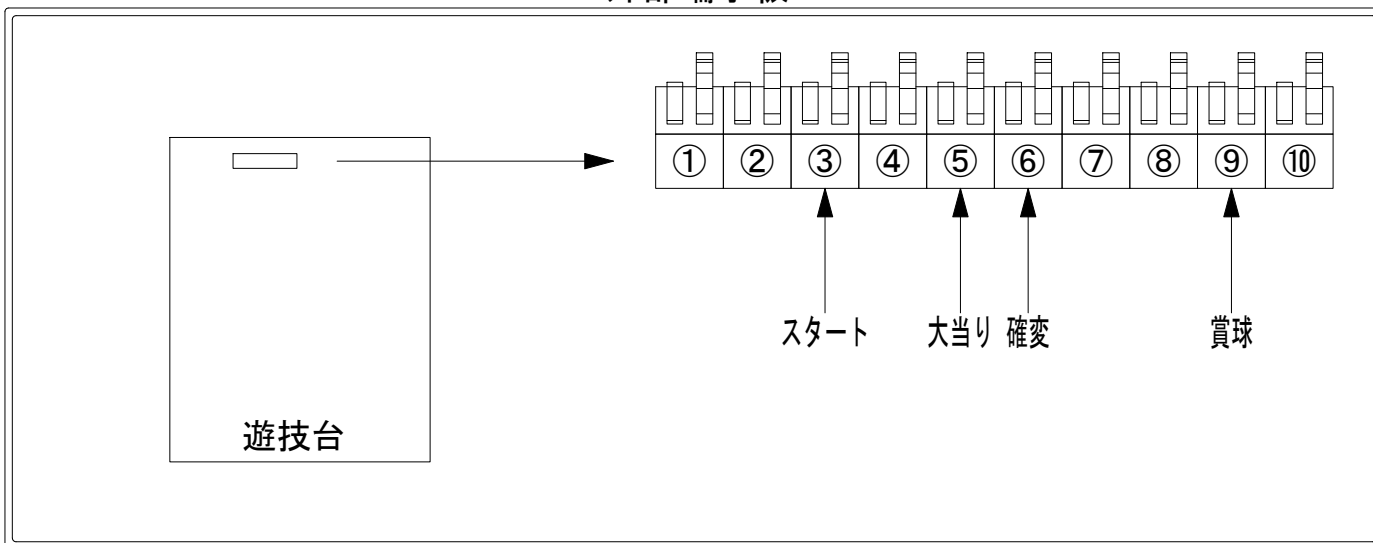

## ハーネス結線図

## 外部端子板

## 出力情報

端子番号	端子色	出力情報	内容	高ベース	大当				
①	白	賞球	賞球10個毎にON						
②	緑	扉・枠開放	遊技機の前枠および内枠が開放中ON						
③	灰	全図柄確定回数	特別図柄1及び特別図柄2の停止毎にON						→スタートに接続
④	黄	全始動口	始動口1及び始動口2入賞時にON						
⑤	黒	大当り1	大当たり中ON		○				→大当りに接続
⑥	桃	大当り2	大当たり中及び高ベース中ON	○	○				→確変に接続
⑦	青	大当り3	大当たり中ON		○				
⑧	赤	大当り4	大当たり中及び高ベース中ON	○	○				
⑨	橙	入賞	全ての入賞口入賞時、賞球10個毎にON						→賞球線に接続
⑩	水	セキュリティ	電源投入時、異常入賞、磁気、電波、スイッチ異常検出時にON						