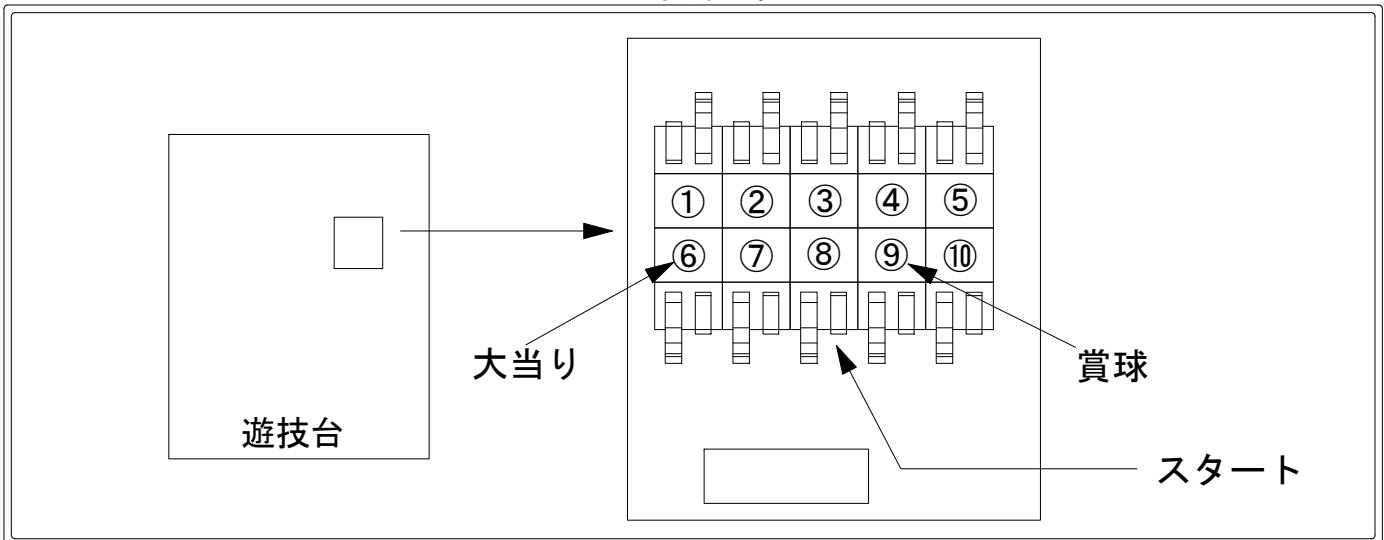

# デー太郎（パチンコ） 取付配線資料

2016年05月20日 18

メーカー名	ジェイビー	
機種名	CRサンダードラゴン	Z ZZ
ワンタッチ台接続ハーネス	A	DSH-H001
賞球入力変換ハーネス	B	DYR-H182

## ハーネス結線図

## 外部端子板

## 出力情報

端子番号	端子色	出力情報	内容	大当			
①	白	賞球	賞球10個毎に出力				
②	緑	扉・枠開放	遊技機の前面枠、および前面ガラス枠が開放中に出力				
③	灰	始動口1	始動口1、および始動口3の入賞毎に出力				
④	黄	始動口2	始動口2の入賞毎に出力				
⑤	黒	役物入賞個数	大入賞口の入賞毎に出力				
⑥	桃	大当り1	大当り中に出力	○			→大当りに接続
⑦	青	V	特定領域通過毎に出力				
⑧	赤	役物回数	大入賞口の開放回数が1回の時1回、2回の時2回出力				→スタートに接続
⑨	橙	入賞	全ての入賞口入賞時に賞球10個毎に出力				→賞球線に接続
⑩	水	セキュリティ	電源投入時、不正行為検出時に出力				