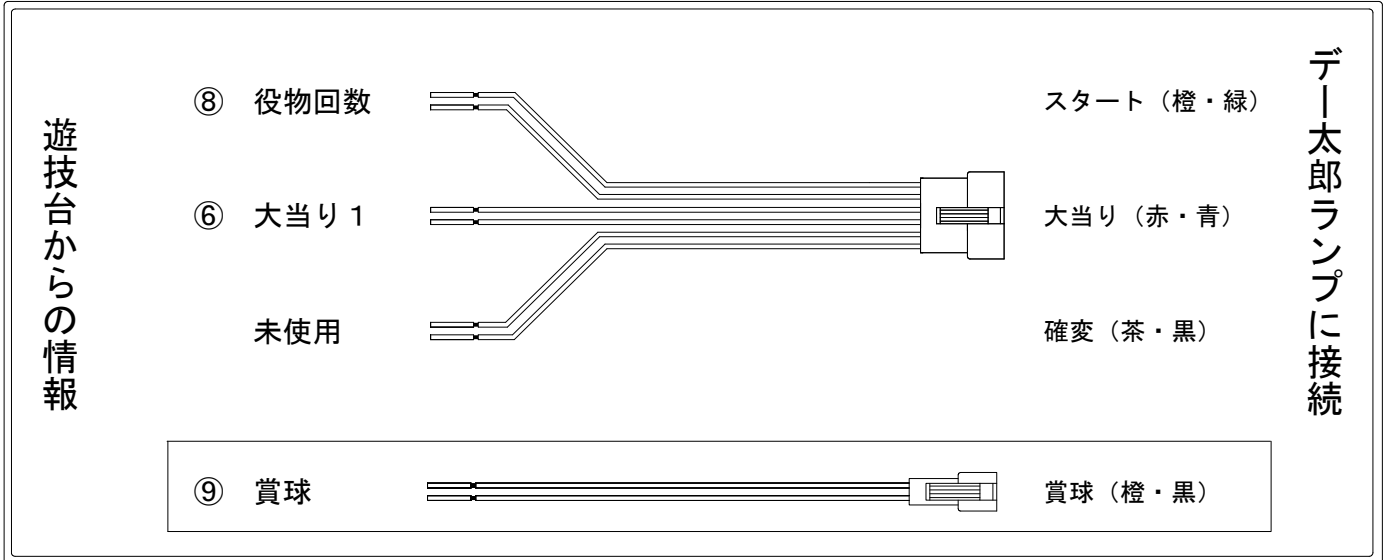

# デー太郎（パチンコ） 取付配線資料

2016年05月20日 18

メーカー名	ジェイビー	
機種名	CRサンダードラゴン	Z ZZ
ワンタッチ台接続ハーネス	A	DSH-H001
賞球入力変換ハーネス	B	DYR-H182

## ハーネス結線図

## 外部端子板

## 出力情報

端子番号	端子色	出力情報	内容	大当			
①	白	賞球	賞球10個毎に出力				
②	緑	扉・枠開放	遊技機の前面枠、および前面ガラス枠が開放中に出力				
③	灰	始動口1	始動口1、および始動口3の入賞毎に出力				
④	黄	始動口2	始動口2の入賞毎に出力				
⑤	黒	役物入賞個数	大入賞口の入賞毎に出力				
⑥	桃	大当り1	大当り中に出力	○			→大当りに接続
⑦	青	V	特定領域通過毎に出力				
⑧	赤	役物回数	大入賞口の開放回数が1回の時1回、2回の時2回出力				→スタートに接続
⑨	橙	入賞	全ての入賞口入賞時に賞球10個毎に出力				→賞球線に接続
⑩	水	セキュリティ	電源投入時、不正行為検出時に出力				