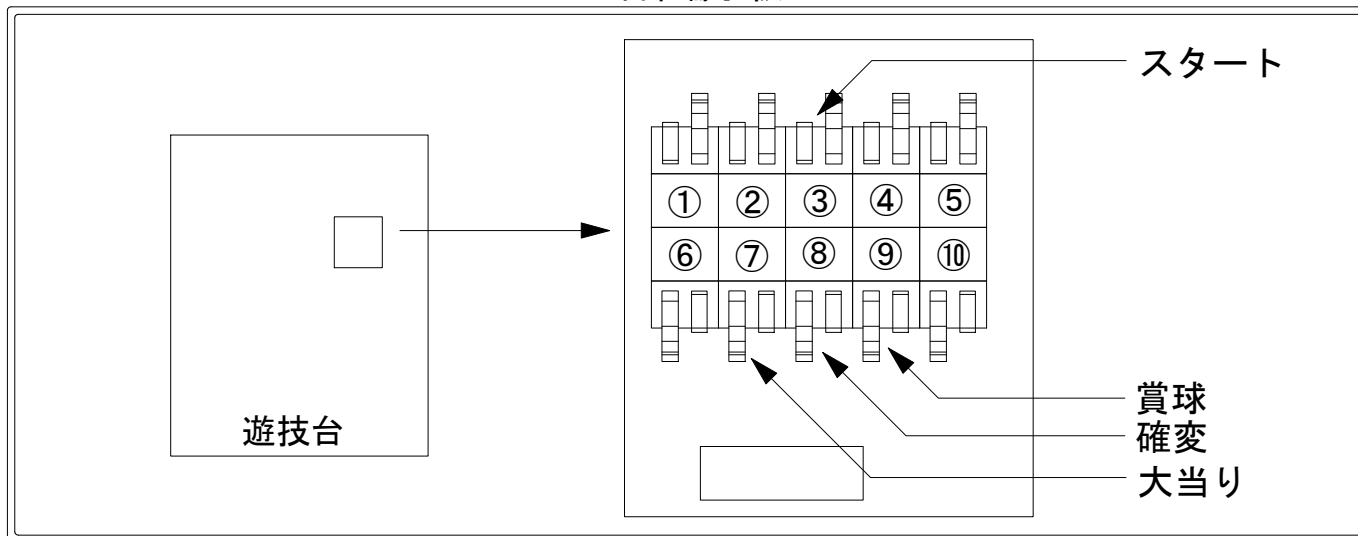

デー太郎（パチンコ） 取付配線資料 2015年11月16日 14-1

メーカー名	ジェイビー	
機種名	CRパッションモンスター	RSJ HZJ ASJ
ワンタッチ台接続ハーネス	A	DSH-H001
賞球入力変換ハーネス	B	DYR-H182

ハーネス結線図

外部端子板

出力情報

端子番号	端子色	出力情報	内容	高ベース	大当	小当	
①	白	賞球	賞球10個毎に出力				
②	緑	扉・枠開放	遊技機の前面枠および前面ガラス枠が開放中に出力				
③	灰	図柄確定回数 1	特別図柄1の停止毎に出力				→スタートに接続
④	黄	始動口 1	始動口 1 の入賞毎に出力				
⑤	黒	大当り 1	大当り中、小当り中に出力		○	○	
⑥	桃	大当り 2	大当り中、小当り中、高ベース中に出力	○	○	○	
⑦	青	大当り 3	大当り中に出力		○		→大当りに接続
⑧	赤	大当り 4	大当り中、高ベース中に出力	○	○		→確変に接続
⑨	橙	入賞	全ての入賞口入賞時に賞球10個毎に出力				→賞球線に接続
⑩	水	セキュリティ	電源投入時、不正行為検出時に出力				