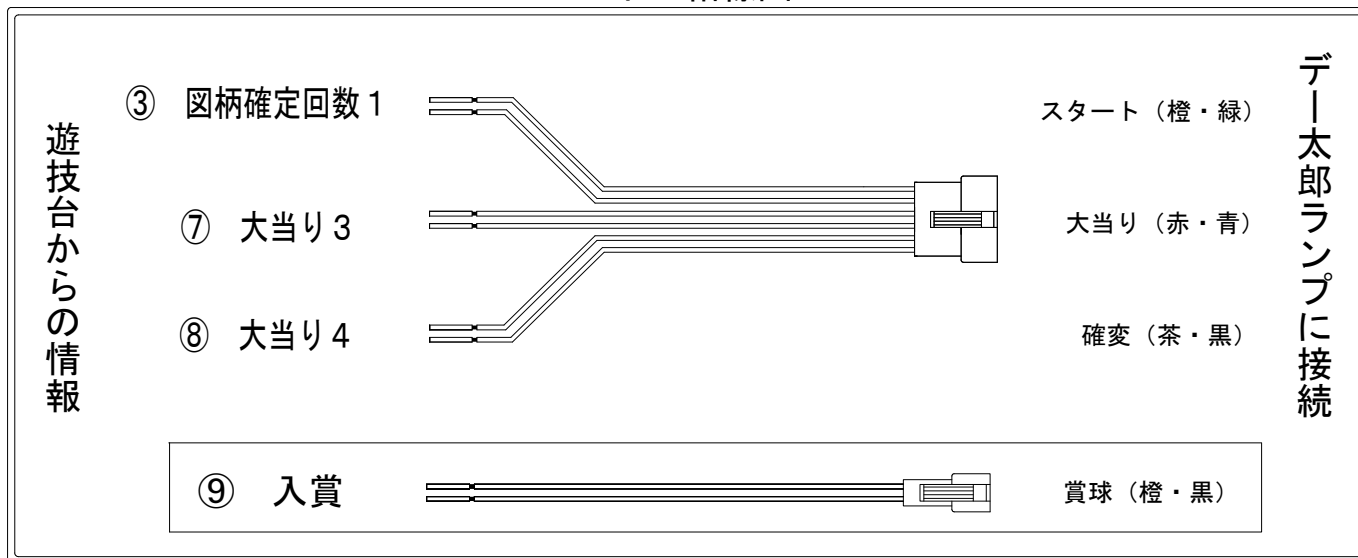

デー太郎（パチンコ） 取付配線資料 2015年11月16日 14-1

メーカー名	ジェイビー	
機種名	CRパッションモンスター	RSJ HZJ ASJ
ワンタッチ台接続ハーネス	A	DSH-H001
賞球入力変換ハーネス	B	DYR-H182

ハーネス結線図

外部端子板

出力情報

端子番号	端子色	出力情報	内容	高ベース	大当	小当	
①	白	賞球	賞球10個毎に出力				
②	緑	扉・枠開放	遊技機の前面枠および前面ガラス枠が開放中に出力				
③	灰	図柄確定回数 1	特別図柄1の停止毎に出力				→スタートに接続
④	黄	始動口 1	始動口 1 の入賞毎に出力				
⑤	黒	大当り 1	大当り中、小当り中に出力		○	○	
⑥	桃	大当り 2	大当り中、小当り中、高ベース中に出力	○	○	○	
⑦	青	大当り 3	大当り中に出力		○		→大当りに接続
⑧	赤	大当り 4	大当り中、高ベース中に出力	○	○		→確変に接続
⑨	橙	入賞	全ての入賞口入賞時に賞球10個毎に出力				→賞球線に接続
⑩	水	セキュリティ	電源投入時、不正行為検出時に出力				