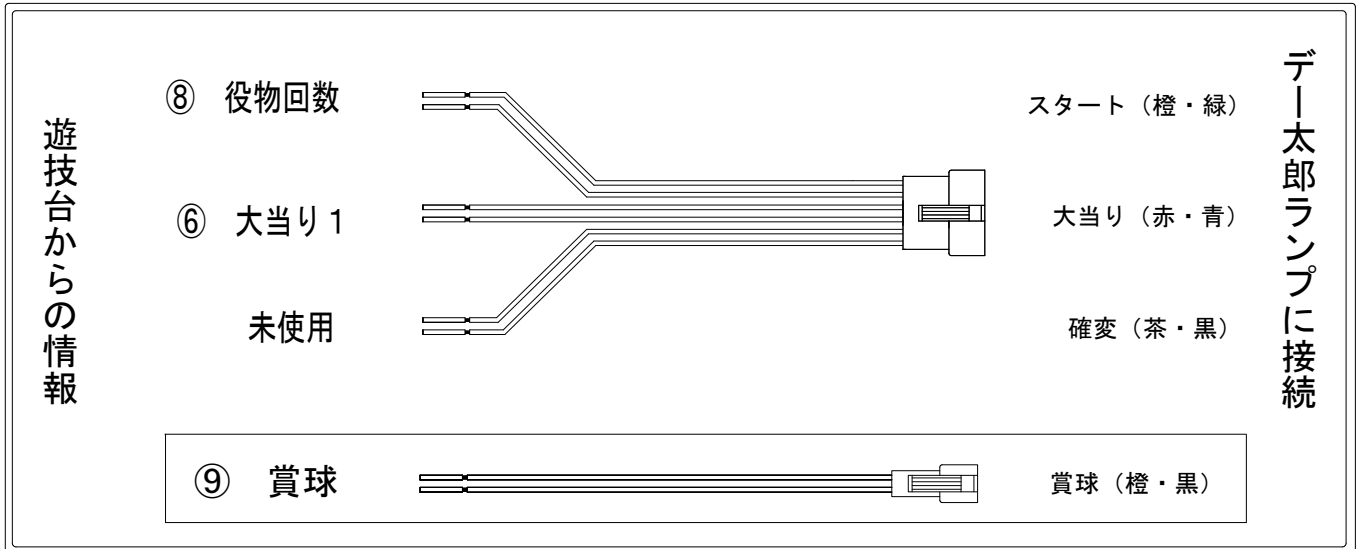

デー太郎（パチンコ） 取付配線資料 2013年4月30日 9-1

メーカー名	ジェイビー	
機種名	CRマジカペ	EX JX
ワンタッチ台接続ハーネス	A	DSH-H001
賞球入力変換ハーネス	B	DYR-H182

ハーネス結線図

外部端子板

出力情報

端子番号	端子色	出力情報	内容	大当り			
①	白	賞球	賞球10個毎に出力				
②	緑	扉・枠開放	遊技機の前面枠及び前面ガラス枠が開放中に出力				
③	灰	始動口1	始動口1、および始動口3の入賞毎に出力				
④	黄	始動口2	始動口2の入賞毎に出力				
⑤	黒	役物入賞個数	大入賞口の入賞毎に出力				
⑥	桃	大当り1	大当り中に出力	○			→大当りに接続
⑦	青	∨	特定領域の通過毎に出力				
⑧	赤	役物回数	大入賞口の開放回数が1回の時1回、2回の時2回出力				→スタートに接続
⑨	橙	入賞	全ての入賞口入賞時、賞球10個毎に0.1秒ON後0.1秒OFF				→賞球線に接続
⑩	水	セキュリティ	電源投入時、不正行為検出時に出力				