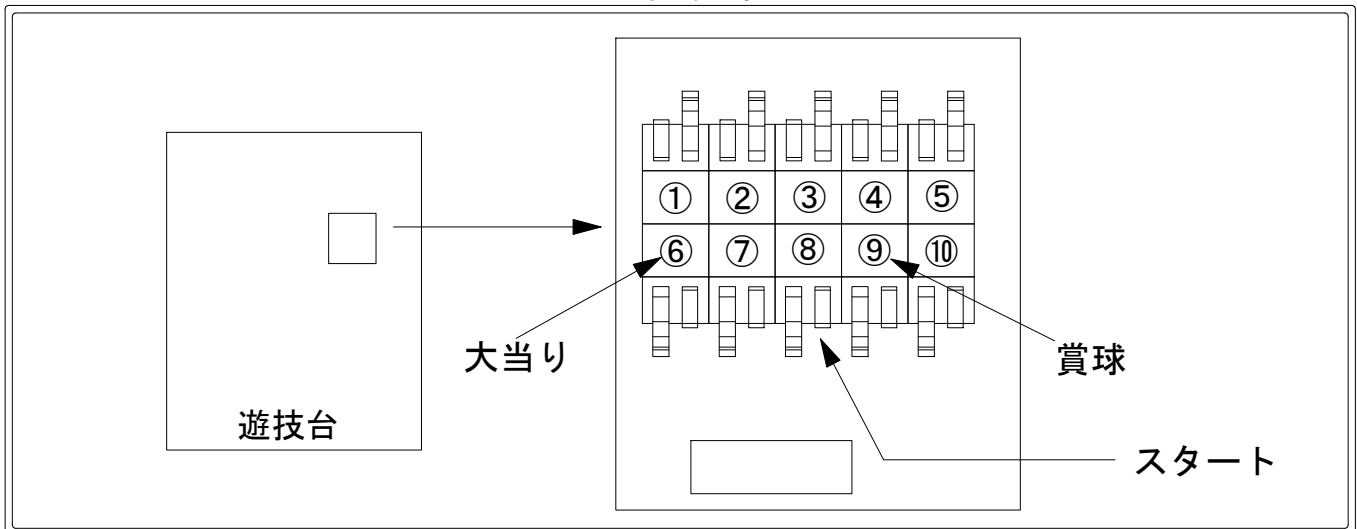

デー太郎（パチンコ） 取付配線資料 2013年4月30日 9-1

メーカー名	ジェイビー	
機種名	CRマジカペ	EX JX
ワンタッチ台接続ハーネス	A	DSH-H001
賞球入力変換ハーネス	B	DYR-H182

ハーネス結線図

外部端子板

出力情報

端子番号	端子色	出力情報	内容	大当り			
①	白	賞球	賞球10個毎に出力				
②	緑	扉・枠開放	遊技機の前面枠及び前面ガラス枠が開放中に出力				
③	灰	始動口1	始動口1、および始動口3の入賞毎に出力				
④	黄	始動口2	始動口2の入賞毎に出力				
⑤	黒	役物入賞個数	大入賞口の入賞毎に出力				
⑥	桃	大当り1	大当り中に出力	○			→大当りに接続
⑦	青	∨	特定領域の通過毎に出力				
⑧	赤	役物回数	大入賞口の開放回数が1回の時1回、2回の時2回出力				→スタートに接続
⑨	橙	入賞	全ての入賞口入賞時、賞球10個毎に0.1秒ON後0.1秒OFF				→賞球線に接続
⑩	水	セキュリティ	電源投入時、不正行為検出時に出力				