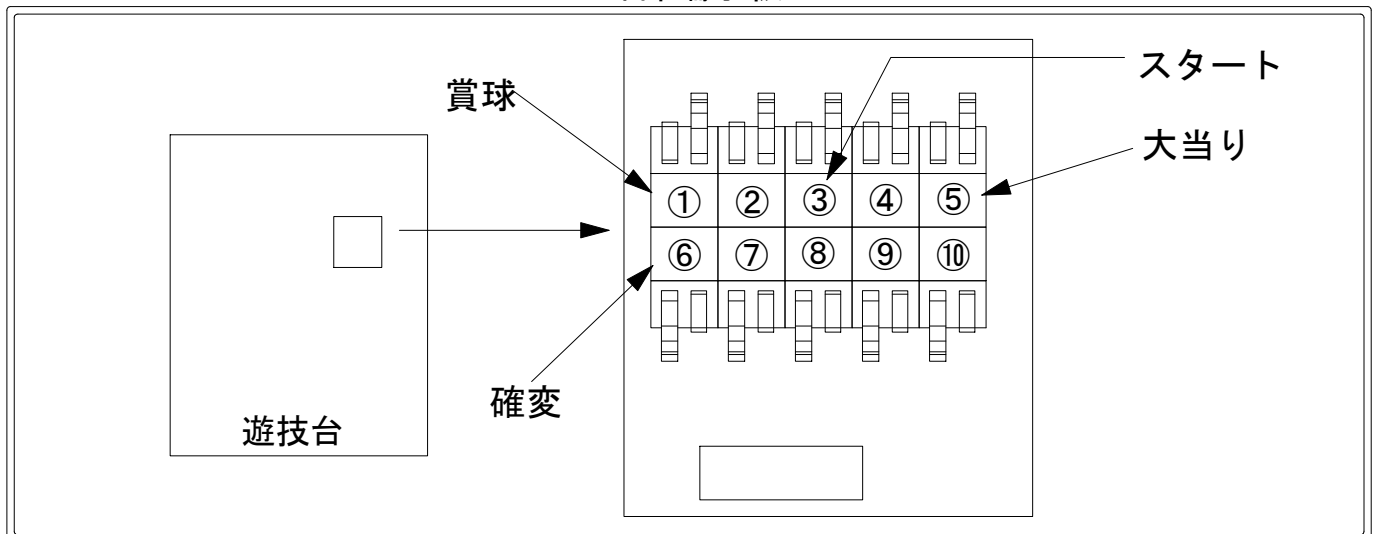

# デー太郎（パチンコ） 取付配線資料

2011年4月2日 5

メーカー名	ジェイビー		
機種名	CR真・十勇士	RSJ MSJ	SSJ
ワンタッチ台接続ハーネス	A	DSH-H001	
賞球入力変換ハーネス	B	DYR-H182	

## ハーネス結線図

## 外部端子板

## 出力情報

端子番号	端子色	出力情報	内容	高ベース	大当	潜伏	小当	
①	白	賞球	賞球10個毎に出力					→賞球線に接続
②	緑	扉・枠開放	遊技機の前面枠及び前面ガラス枠が開放中に出力					
③	灰	図柄確定回数1	特別図柄1、および特別図柄2の停止毎に出力					→スタートに接続
④	黄	始動口1	始動口1および始動口2入賞毎に出力					
⑤	黒	大当り1	大当り中および小当り1中に出力		○	○	○	→大当りに接続
⑥	桃	大当り2	大当り中、小当り1中、および高ベース中に出力	○	○	○	○	→確変に接続
⑦	青	大当り3	アタッカーの最長開放時間が28.0秒となる大当り中に出力		○			
⑧	赤	大当り4	大当り中、および高ベース中に出力	○	○	○		
⑨	橙	入賞	全ての入賞口入賞時、賞球10個毎に0.1秒ON後0.1秒OFF					
⑩	水	セキュリティ	不正出力					