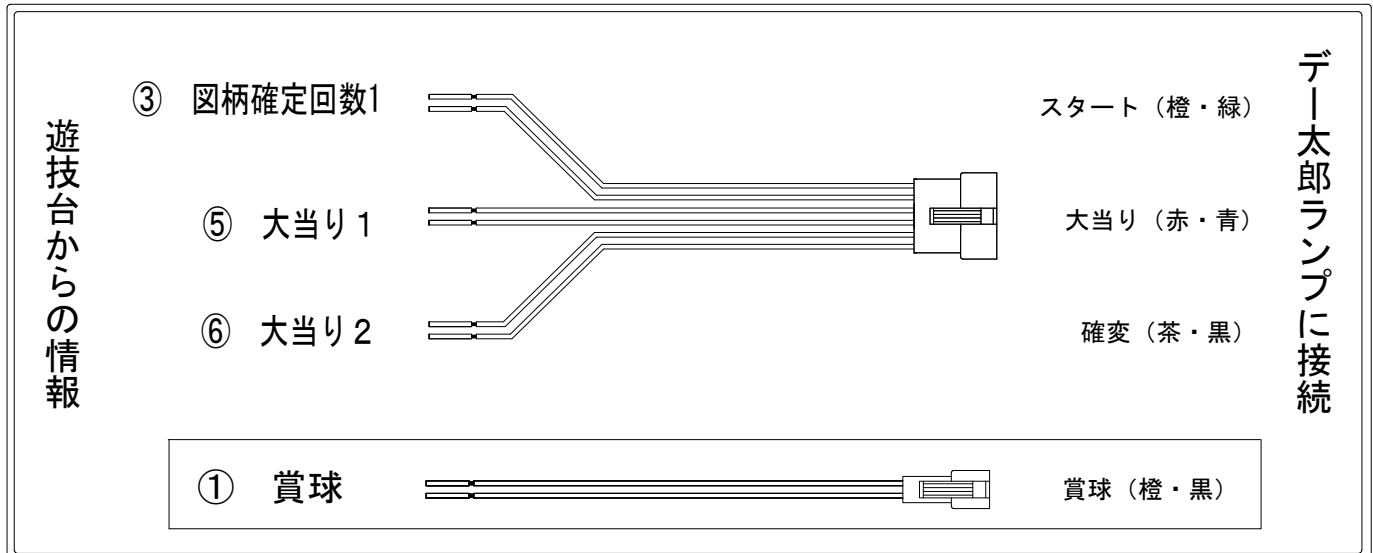

# デー太郎（パチンコ） 取付配線資料

2011年4月2日 5

メーカー名	ジェイビー		
機種名	CR真・十勇士	RSJ MSJ	SSJ
ワンタッチ台接続ハーネス	A	DSH-H001	
賞球入力変換ハーネス	B	DYR-H182	

## ハーネス結線図

## 外部端子板

## 出力情報

端子番号	端子色	出力情報	内容	高ベース	大当	潜伏	小当	
①	白	賞球	賞球10個毎に出力					→賞球線に接続
②	緑	扉・枠開放	遊技機の前面枠及び前面ガラス枠が開放中に出力					
③	灰	図柄確定回数1	特別図柄1、および特別図柄2の停止毎に出力					→スタートに接続
④	黄	始動口1	始動口1および始動口2入賞毎に出力					
⑤	黒	大当り1	大当り中および小当り1中に出力		○	○	○	→大当りに接続
⑥	桃	大当り2	大当り中、小当り1中、および高ベース中に出力	○	○	○	○	→確変に接続
⑦	青	大当り3	アタッカーの最長開放時間が28.0秒となる大当り中に出力		○			
⑧	赤	大当り4	大当り中、および高ベース中に出力	○	○	○		
⑨	橙	入賞	全ての入賞口入賞時、賞球10個毎に0.1秒ON後0.1秒OFF					
⑩	水	セキュリティ	不正出力					