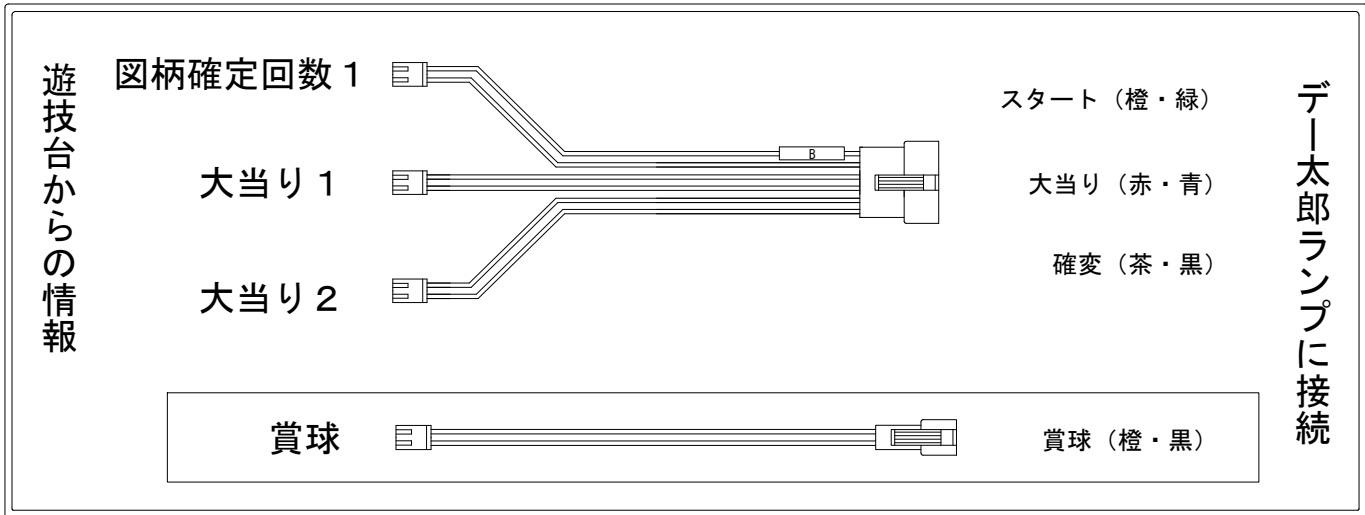

メーカー名	ジェイビー		
機種名	CR	STEALTH	type. III block. III
ワンタッチ台接続ハーネス	B		DSH-H002
賞球入力変換ハーネス	G		DYR-H187

ハーネス結線図

外部端子板

出力情報

番号	情報内容	出力	時短	大当り	
				15R/16R	
①	始動口 1	始動口1及び始動口2入賞毎に出力			
②	図柄確定回数 2	特別図柄1の停止毎に出力			
③	図柄確定回数 1	特別図柄1及び特別図柄2の停止毎に出力			
④	大当り 1	大当り中に出力		○	
⑤	大当り 2	大当り・時短中に出力	○	○	
⑥	時短	時短中に出力	○		
⑦	大当り 3	特定領域入賞後の大当り中に出力			
⑧	セキュリティ	不正行為 (異常入賞、磁気検出、電波検出) 検出時出力			

→スタートに接続
→大当りに接続
→確変に接続

情報出力(枠用)

①	ドア開放 (負)	前面枠・前面ガラス枠の開放によりOFF
②	ドア開放 (正)	前面枠・前面ガラス枠の開放によりON
③	賞球	賞球

→賞球線に接続