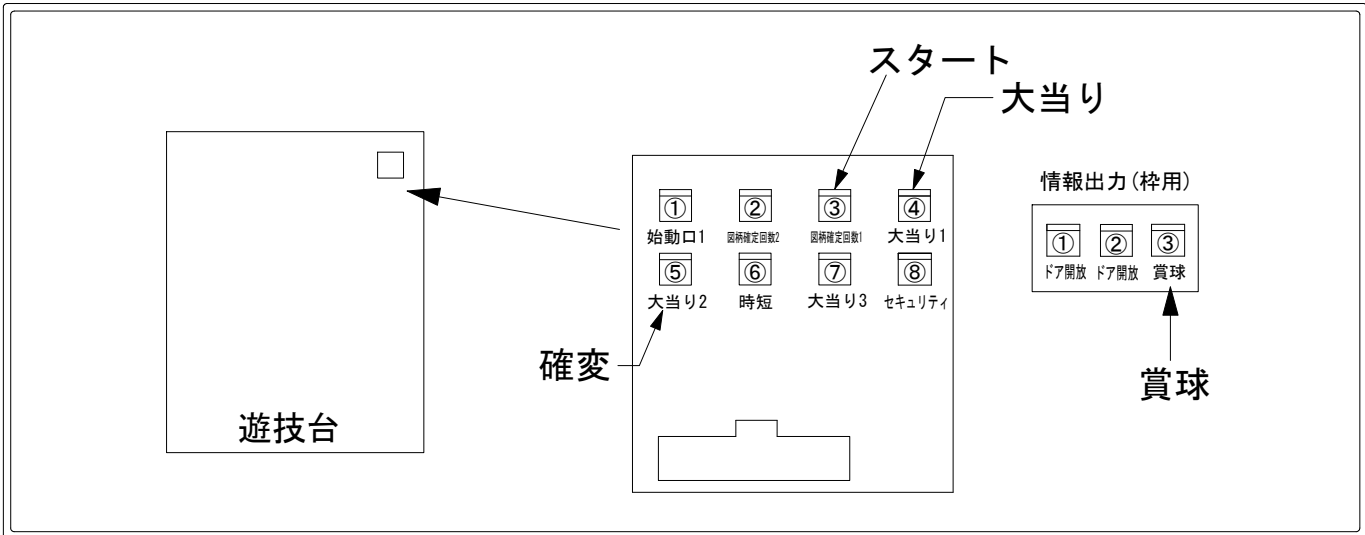

メーカー名	ジェイビー		
機種名	CR	STEALTH	type. III block. III
ワンタッチ台接続ハーネス	B		DSH-H002
賞球入力変換ハーネス	G		DYR-H187

ハーネス結線図

外部端子板

出力情報

番号	情報内容	出力	時短	大当り	
				15R/16R	
①	始動口 1	始動口1及び始動口2入賞毎に出力			
②	図柄確定回数 2	特別図柄1の停止毎に出力			
③	図柄確定回数 1	特別図柄1及び特別図柄2の停止毎に出力			
④	大当り 1	大当り中に出力		○	
⑤	大当り 2	大当り・時短中に出力	○	○	
⑥	時短	時短中に出力	○		
⑦	大当り 3	特定領域入賞後の大当り中に出力			
⑧	セキュリティ	不正行為 (異常入賞、磁気検出、電波検出) 検出時出力			

→スタートに接続
→大当りに接続
→確変に接続

情報出力(枠用)

①	ドア開放 (負)	前面枠・前面ガラス枠の開放によりOFF
②	ドア開放 (正)	前面枠・前面ガラス枠の開放によりON
③	賞球	賞球

→賞球線に接続