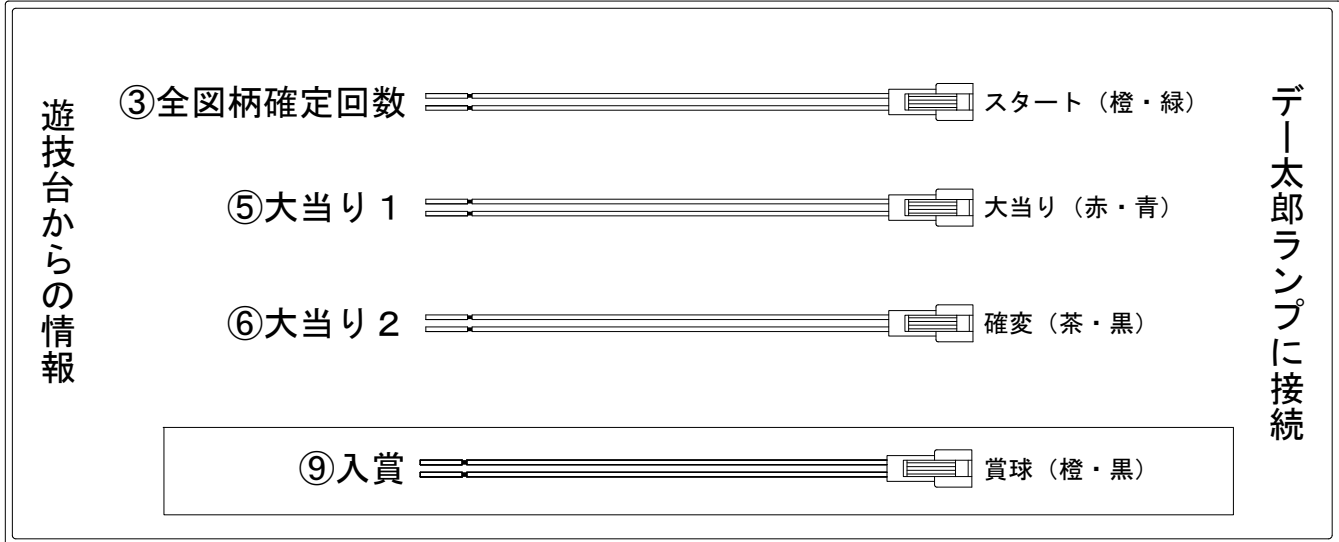

デー太郎（パチンコ） 取付配線資料 2020年1月28日 28

メーカー名	ジェイビー	
機種名	P 闘将覇伝	HSJ-W
入力変換ハーネスセット	A	DYR-H171
賞球入力変換ハーネス	B	DYR-H182

ハーネス結線図

外部端子板

出力情報

端子番号	端子色	出力情報	内容	高ベース	大当			
①	白	賞球	賞球10個毎にON					
②	緑	扉・枠開放	遊技機の前枠および内枠が開放中ON					
③	灰	全図柄確定回数	特別図柄1及び特別図柄2の停止毎にON					→スタートに接続
④	黄	全始動口	始動口1、始動口2入賞時にON					
⑤	黒	大当り 1	大当り中ON		○			→大当りに接続
⑥	桃	大当り 2	大当り中及び高ベース中ON	○	○			→確変に接続
⑦	青	大当り 3	大当り中ON		○			
⑧	赤	大当り 4	大当り中及び高ベース中ON	○	○			
⑨	橙	入賞	全ての入賞口入賞時、賞球10個毎にON					→賞球線に接続
⑩	水	セキュリティ	電源投入時、異常入賞、磁気、電波、スイッチ異常検出時にON					