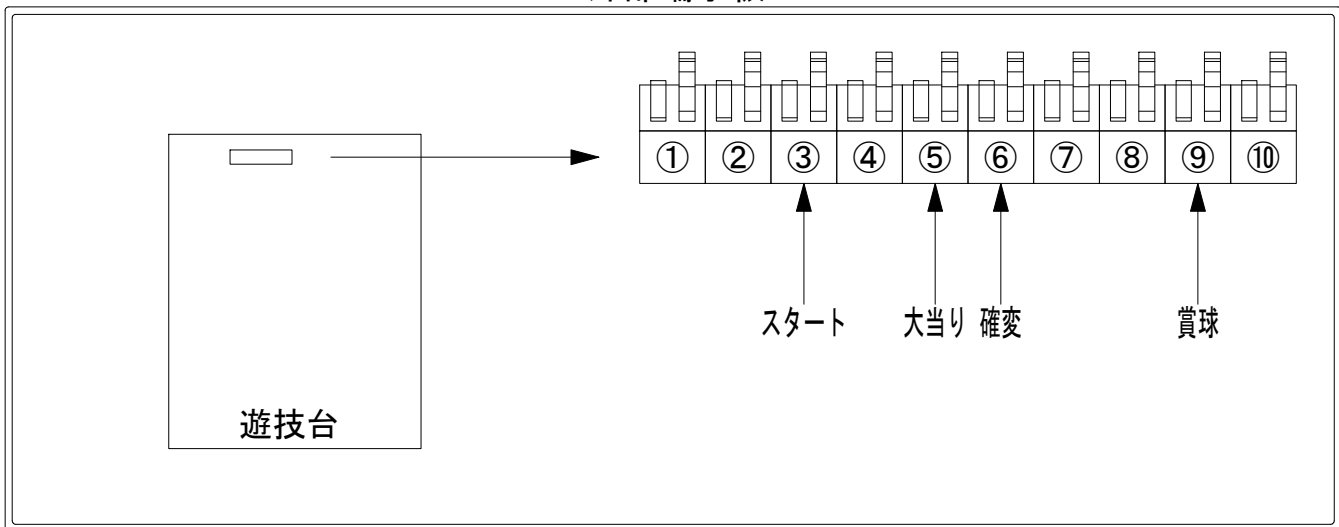

デー太郎（パチンコ） 取付配線資料 2020年1月28日 28

メーカー名	ジェイビー	
機種名	P 闘将覇伝	HSJ-W
入力変換ハーネスセット	A	DYR-H171
賞球入力変換ハーネス	B	DYR-H182

ハーネス結線図

外部端子板

出力情報

端子番号	端子色	出力情報	内容	高ベース	大当			
①	白	賞球	賞球10個毎にON					
②	緑	扉・枠開放	遊技機の前枠および内枠が開放中ON					
③	灰	全図柄確定回数	特別図柄1及び特別図柄2の停止毎にON					→スタートに接続
④	黄	全始動口	始動口1、始動口2入賞時にON					
⑤	黒	大当り 1	大当り中ON		○			→大当りに接続
⑥	桃	大当り 2	大当り中及び高ベース中ON	○	○			→確変に接続
⑦	青	大当り 3	大当り中ON		○			
⑧	赤	大当り 4	大当り中及び高ベース中ON	○	○			
⑨	橙	入賞	全ての入賞口入賞時、賞球10個毎にON					→賞球線に接続
⑩	水	セキュリティ	電源投入時、異常入賞、磁気、電波、スイッチ異常検出時にON					