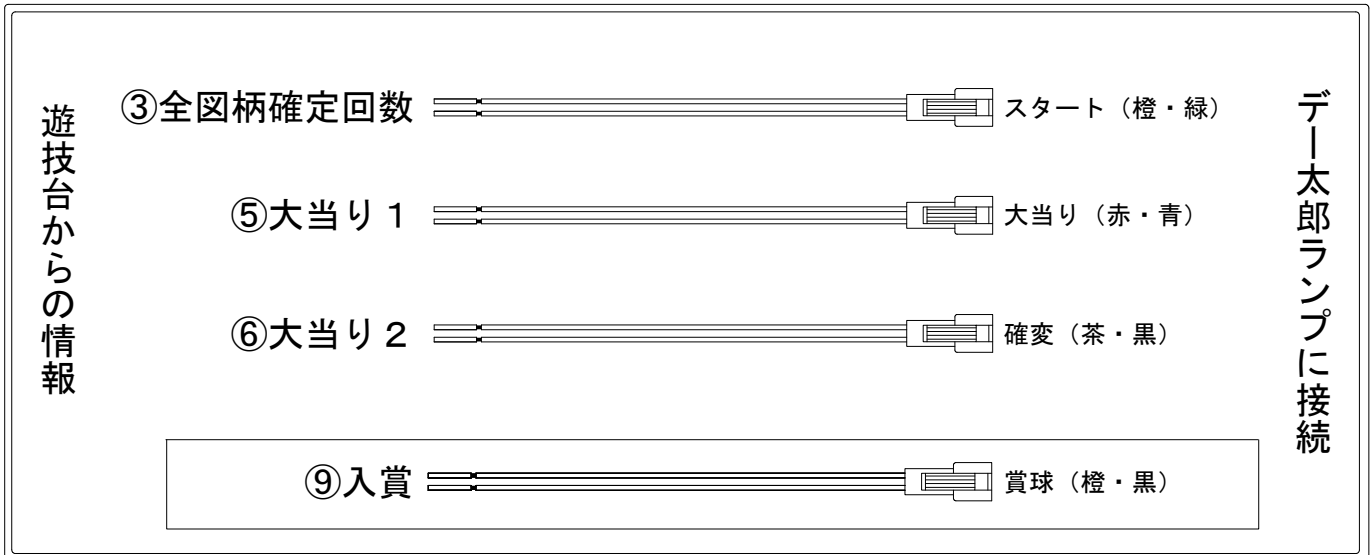

デー太郎（パチンコ） 取付配線資料 2018年02月08日 24

メーカー名	ジェイビー	
機種名	CRFクィーン2018	JP DS RX
入力変換ハーネスセット	A	DYR-H171
賞球入力変換ハーネス	B	DYR-H182

ハーネス結線図

外部端子板

出力情報

端子番号	端子色	出力情報	内容	高ベース	大当			
①	白	賞球	賞球10個毎にON					
②	緑	扉・枠開放	遊技機の前枠および内枠が開放中ON					
③	灰	全図柄確定回数	特別図柄1及び特別図柄2の停止毎にON					
④	黄	全始動口	始動口1及び始動口2入賞時にON					
⑤	黒	大当り1	大当り中ON		○			
⑥	桃	大当り2	大当り中及び高ベース中ON	○	○			
⑦	青	大当り3	大当り中ON		○			
⑧	赤	大当り4	大当り中及び高ベース中ON	○	○			
⑨	橙	入賞	全ての入賞口入賞時、賞球10個毎にON					
⑩	水	セキュリティ	電源投入時、異常入賞、磁気、電波、スイッチ異常検出時にON					

→スタートに接続

→大当りに接続

→確変に接続

→賞球線に接続