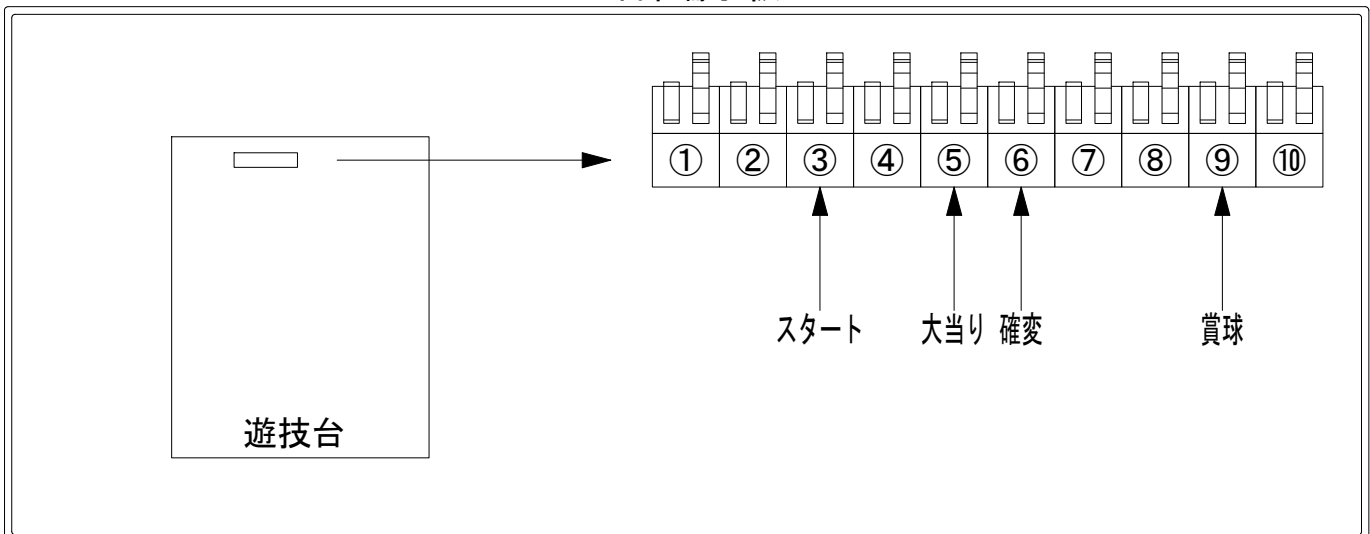

デー太郎（パチンコ） 取付配線資料 2018年02月08日 24

メーカー名	ジェイビー	
機種名	CRFクィーン2018	JP DS RX
入力変換ハーネスセット	A	DYR-H171
賞球入力変換ハーネス	B	DYR-H182

ハーネス結線図

外部端子板

出力情報

端子番号	端子色	出力情報	内容	高ベース	大当			
①	白	賞球	賞球10個毎にON					
②	緑	扉・枠開放	遊技機の前枠および内枠が開放中ON					
③	灰	全図柄確定回数	特別図柄1及び特別図柄2の停止毎にON					
④	黄	全始動口	始動口1及び始動口2入賞時にON					
⑤	黒	大当り1	大当り中ON		○			
⑥	桃	大当り2	大当り中及び高ベース中ON	○	○			
⑦	青	大当り3	大当り中ON		○			
⑧	赤	大当り4	大当り中及び高ベース中ON	○	○			
⑨	橙	入賞	全ての入賞口入賞時、賞球10個毎にON					
⑩	水	セキュリティ	電源投入時、異常入賞、磁気、電波、スイッチ異常検出時にON					

→スタートに接続

→大当りに接続

→確変に接続

→賞球線に接続