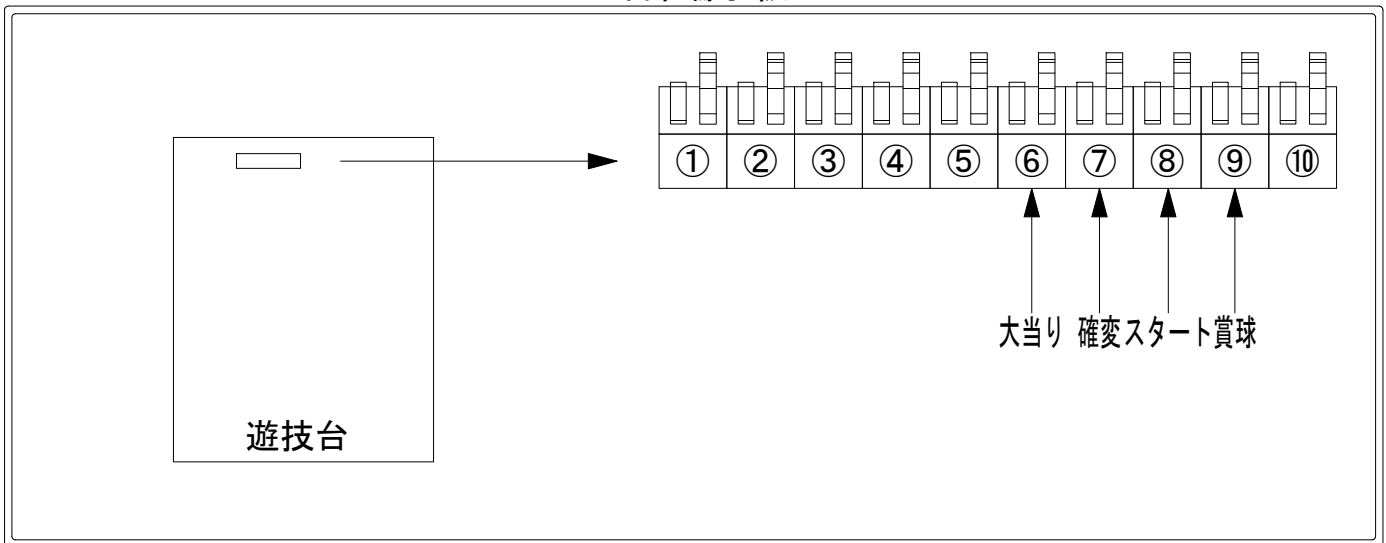

## ハーネス結線図

## 外部端子板

## 出力情報

端子番号	端子色	出力情報	内容	高ベース	大当				
①	白	賞球	賞球10個毎にON						
②	緑	扉・枠開放	遊技機の前枠および内枠が開放中ON						
③	灰	始動口1	始動口1の入賞毎にON						
④	黄	始動口2	始動口2の入賞毎にON						
⑤	黒	役物入賞個数	左袖入賞口の入賞毎にON						
⑥	桃	大当り1	大当り中ON		○				→大当りに接続
⑦	青	大当り2	大当り中、高ベース中、及び高ベース中の特別電動役物1作動終了までON	○	○				→確変に接続
⑧	赤	役物回数	中大入賞口を開放時ON						→スタートに接続
⑨	橙	入賞	全ての入賞口入賞時、賞球10個毎にON						→賞球線に接続
⑩	水	セキュリティ	電源投入、異常入賞、磁気、電波、スイッチ異常検出時にON						