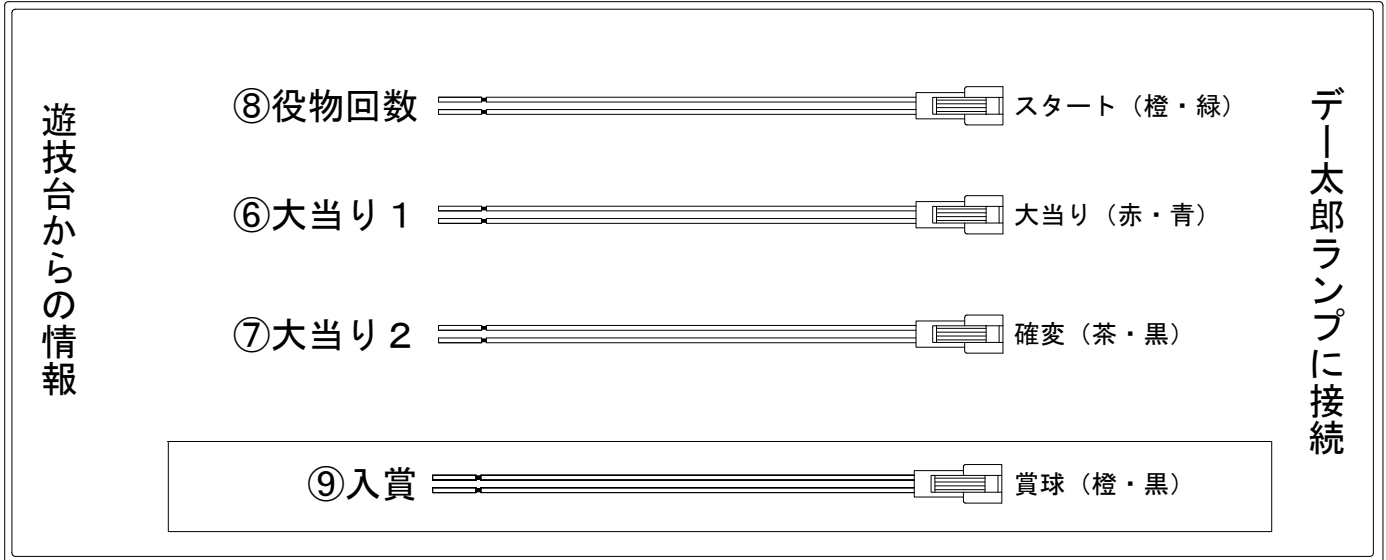

## ハーネス結線図

## 出力情報

端子番号	端子色	出力情報	内容	高ベース	大当				
①	白	賞球	賞球10個毎にON						
②	緑	扉・枠開放	遊技機の前枠および内枠が開放中ON						
③	灰	始動口1	始動口1の入賞毎にON						
④	黄	始動口2	始動口2の入賞毎にON						
⑤	黒	役物入賞個数	左袖入賞口の入賞毎にON						
⑥	桃	大当り1	大当り中ON		○				→大当りに接続
⑦	青	大当り2	大当り中、高ベース中、及び高ベース中の特別電動役物1作動終了までON	○	○				→確変に接続
⑧	赤	役物回数	中大入賞口を開放時ON						→スタートに接続
⑨	橙	入賞	全ての入賞口入賞時、賞球10個毎にON						→賞球線に接続
⑩	水	セキュリティ	電源投入、異常入賞、磁気、電波、スイッチ異常検出時にON						