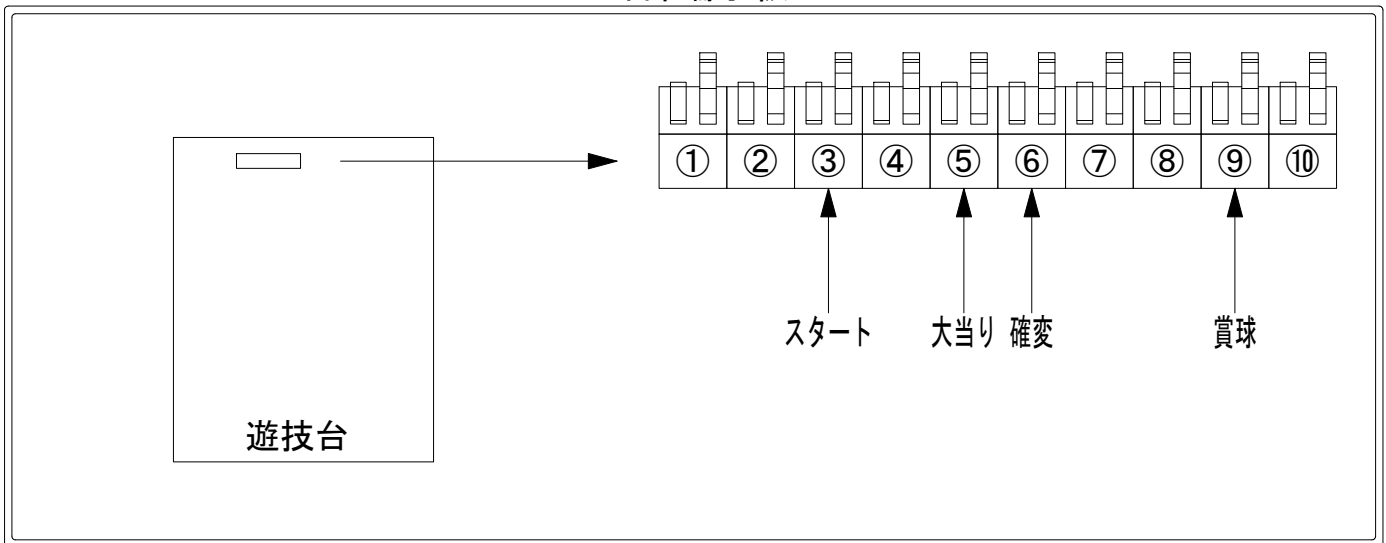

デー太郎（パチンコ） 取付配線資料 2017年01月13日 17-2

メーカー名	ジェイビー		
機種名	CRパトラッシュJ	RED	GREEN BLUE
入力変換ハーネスセット	A	DYR-H171	
賞球入力変換ハーネス	B	DYR-H182	

ハーネス結線図

外部端子板

出力情報

端子番号	端子色	出力情報	内容	高ベース	大当				
①	白	賞球	賞球10個毎にON						
②	緑	扉・枠開放	遊技機の前枠および内枠が開放中ON						
③	灰	全図柄確定回数	特別図柄1及び特別図柄2の停止毎にON						→スタートに接続
④	黄	全始動口	始動口1及び始動口2入賞時にON						
⑤	黒	大当り1	大当り中ON		○				→大当りに接続
⑥	桃	大当り2	大当り中及び高確率中ON	○	○				→確変に接続
⑦	青	大当り3	大当り中ON		○				
⑧	赤	大当り4	大当り中及び高ベース中ON	○	○				
⑨	橙	入賞	全ての入賞口入賞時、賞球10個毎にON						→賞球線に接続
⑩	水	セキュリティ	電源投入時、異常入賞、磁気、電波、スイッチ異常検出時にON						