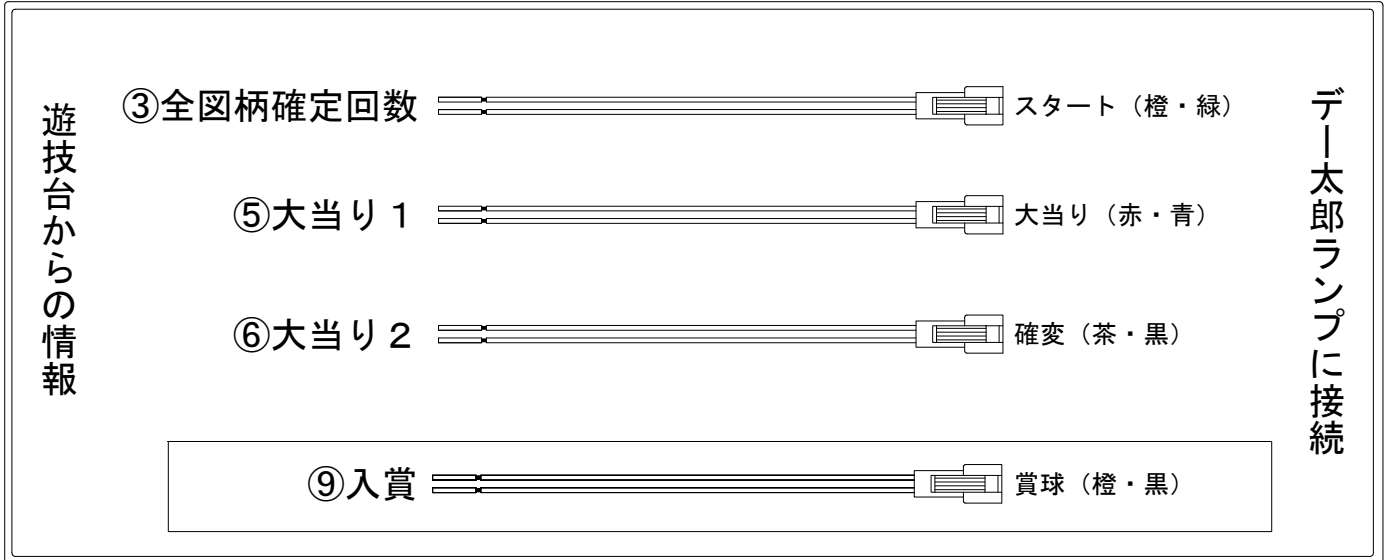

デー太郎（パチンコ） 取付配線資料 2017年01月13日 17-2

メーカー名	ジェイビー		
機種名	CRパトラッシュJ	RED	GREEN BLUE
入力変換ハーネスセット	A	DYR-H171	
賞球入力変換ハーネス	B	DYR-H182	

ハーネス結線図

外部端子板

出力情報

端子番号	端子色	出力情報	内容	高ベース	大当				
①	白	賞球	賞球10個毎にON						
②	緑	扉・枠開放	遊技機の前枠および内枠が開放中ON						
③	灰	全図柄確定回数	特別図柄1及び特別図柄2の停止毎にON						→スタートに接続
④	黄	全始動口	始動口1及び始動口2入賞時にON						
⑤	黒	大当り1	大当り中ON		○				→大当りに接続
⑥	桃	大当り2	大当り中及び高確率中ON	○	○				→確変に接続
⑦	青	大当り3	大当り中ON		○				
⑧	赤	大当り4	大当り中及び高ベース中ON	○	○				
⑨	橙	入賞	全ての入賞口入賞時、賞球10個毎にON						→賞球線に接続
⑩	水	セキュリティ	電源投入時、異常入賞、磁気、電波、スイッチ異常検出時にON						