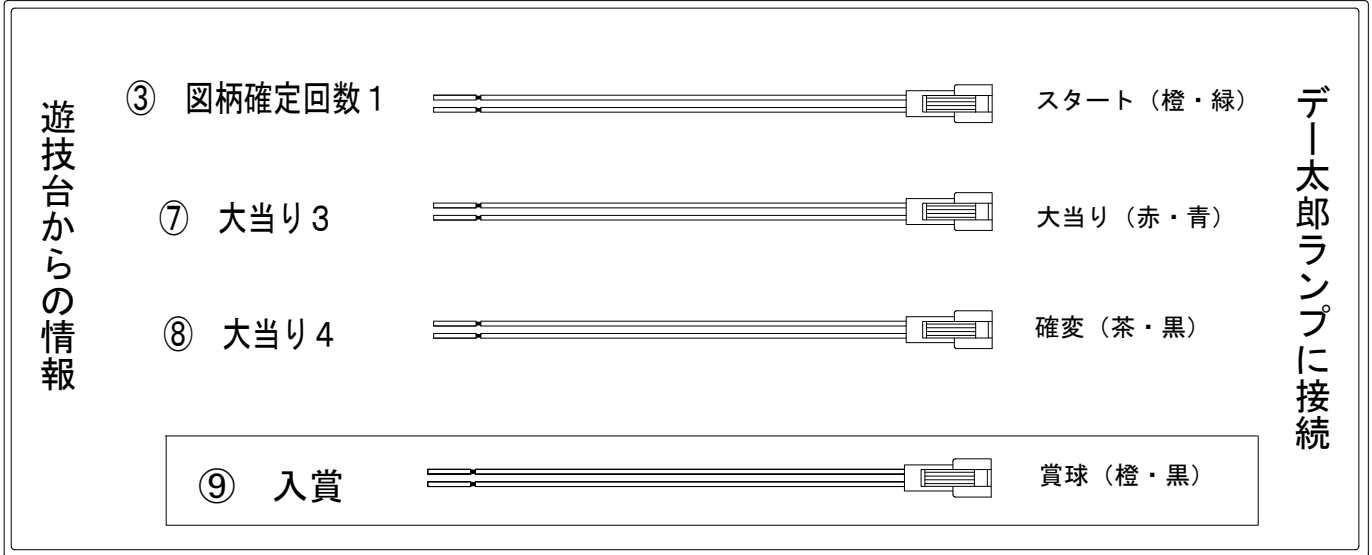

## ハーネス結線図

## 出力情報

端子番号	端子色	出力情報	内容	高ベース	大当	小当	
①	白	賞球	賞球10個毎に出力				
②	緑	扉・枠開放	遊技機の前面枠および前面ガラス枠が開放中に出力				
③	灰	図柄確定回数 1	特別図柄1の停止毎に出力				→スタートに接続
④	黄	始動口 1	始動口 1 の入賞毎に出力				
⑤	黒	大当り 1	大当り中、小当り中に出力		○	○	
⑥	桃	大当り 2	大当り中、小当り中、高ベース中に出力	○	○	○	
⑦	青	大当り 3	大当り中に出力		○		→大当りに接続
⑧	赤	大当り 4	大当り中、高ベース中に出力	○	○		→確変に接続
⑨	橙	入賞	全ての入賞口入賞時に賞球10個毎に出力				→賞球線に接続
⑩	水	セキュリティ	電源投入時、不正行為検出時に出力				