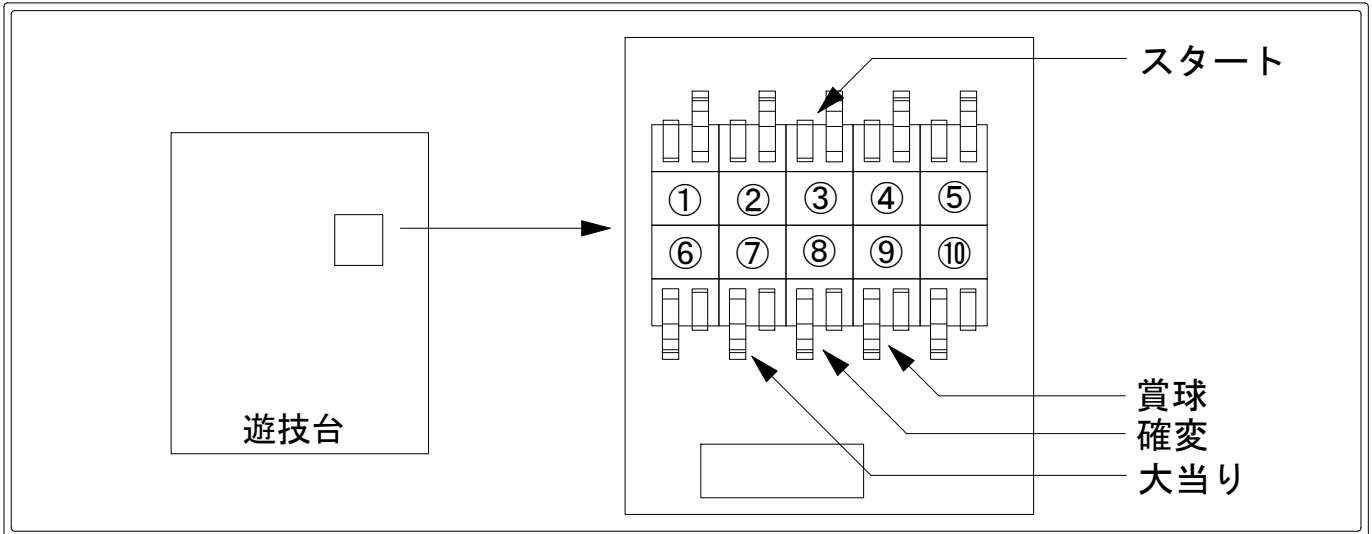

## ハーネス結線図

## 外部端子板

## 出力情報

端子番号	端子色	出力情報	内容	高ベース	大当	小当	
①	白	賞球	賞球10個毎に出力				
②	緑	扉・枠開放	遊技機の前面枠および前面ガラス枠が開放中に出力				
③	灰	図柄確定回数 1	特別図柄1の停止毎に出力				→スタートに接続
④	黄	始動口 1	始動口 1 の入賞毎に出力				
⑤	黒	大当り 1	大当り中、小当り中に出力		○	○	
⑥	桃	大当り 2	大当り中、小当り中、高ベース中に出力	○	○	○	
⑦	青	大当り 3	大当り中に出力		○		→大当りに接続
⑧	赤	大当り 4	大当り中、高ベース中に出力	○	○		→確変に接続
⑨	橙	入賞	全ての入賞口入賞時に賞球10個毎に出力				→賞球線に接続
⑩	水	セキュリティ	電源投入時、不正行為検出時に出力				