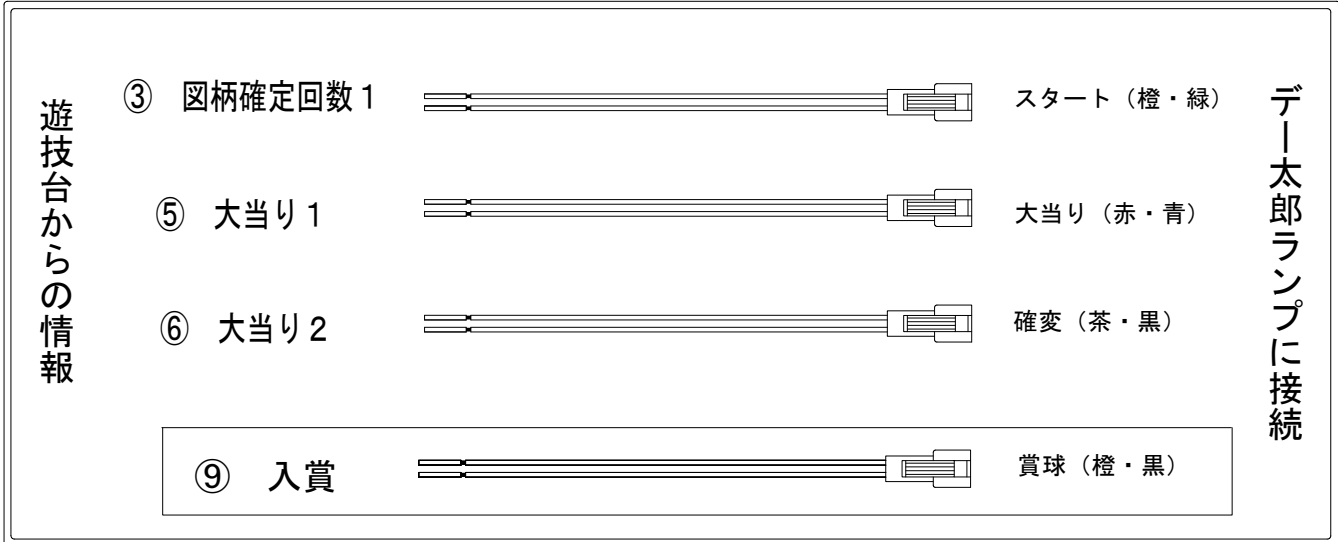

デー太郎（パチンコ） 取付配線資料 2014年06月12日 12-1

メーカー名	ジェイビー	
機種名	CR超天竺	JP DX
入力変換ハーネスセット	A	DYR-H171
賞球入力変換ハーネス	B	DYR-H182

ハーネス結線図

外部端子板

出力情報

端子番号	端子色	出力情報	内容	高ベース	大当	小当	
①	白	賞球	賞球10個毎に出力				
②	緑	扉・枠開放	遊技機の前面枠および前面ガラス枠が開放中に出力				
③	灰	図柄確定回数 1	特別図柄1および特別図柄2の停止毎に出力				→スタートに接続
④	黄	始動口 1	始動口 1 および始動口 2 の入賞毎に出力				
⑤	黒	大当り 1	大当り中に出力(※1)		○		→大当りに接続
⑥	桃	大当り 2	大当り中(※1)、高ベース中に出力	○	○		→確変に接続
⑦	青	大当り 3	大当り中、小当り中に出力		○	○	
⑧	赤	大当り 4	大当り中、小当り中、高ベース中に出力	○	○	○	
⑨	橙	入賞	全ての入賞口入賞時、賞球10個毎に出力				→賞球線に接続
⑩	水	セキュリティ	電源投入時、不正行為検出時に出力				

※1→低ベース時の大当りは「出玉あり大当り」のみ、高ベース時の大当りは「全ての当り」で出力