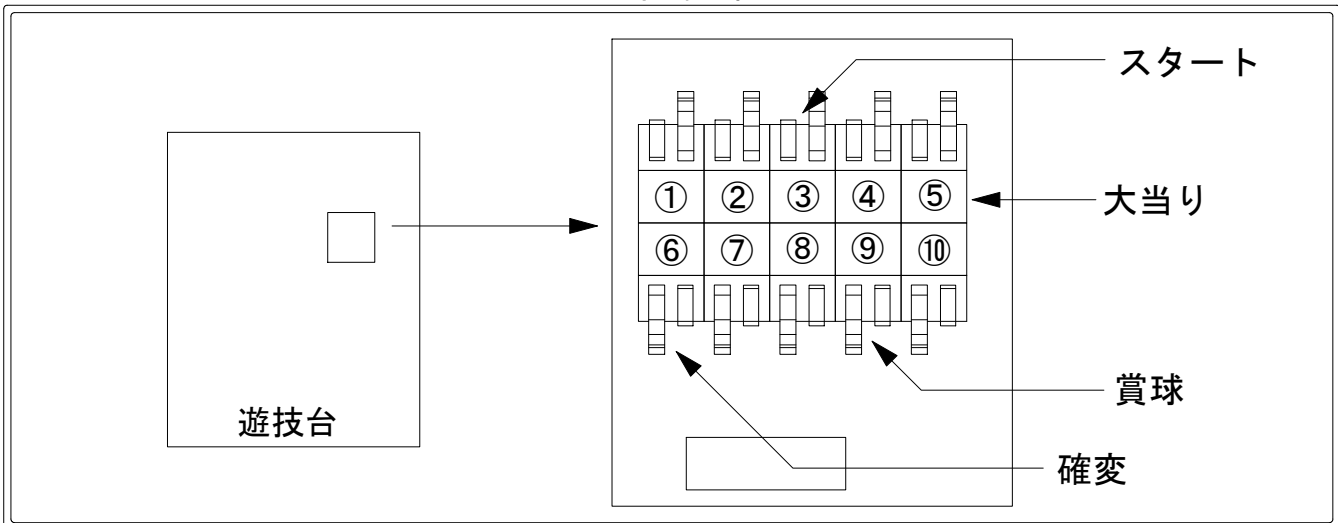

デー太郎（パチンコ） 取付配線資料 2014年06月12日 12-1

メーカー名	ジェイビー	
機種名	CR超天竺	JP DX
入力変換ハーネスセット	A	DYR-H171
賞球入力変換ハーネス	B	DYR-H182

ハーネス結線図

外部端子板

出力情報

端子番号	端子色	出力情報	内容	高ベース	大当	小当	
①	白	賞球	賞球10個毎に出力				
②	緑	扉・枠開放	遊技機の前面枠および前面ガラス枠が開放中に出力				
③	灰	図柄確定回数 1	特別図柄1および特別図柄2の停止毎に出力				→スタートに接続
④	黄	始動口 1	始動口 1 および始動口 2 の入賞毎に出力				
⑤	黒	大当り 1	大当り中に出力(※1)		○		→大当りに接続
⑥	桃	大当り 2	大当り中(※1)、高ベース中に出力	○	○		→確変に接続
⑦	青	大当り 3	大当り中、小当り中に出力		○	○	
⑧	赤	大当り 4	大当り中、小当り中、高ベース中に出力	○	○	○	
⑨	橙	入賞	全ての入賞口入賞時、賞球10個毎に出力				→賞球線に接続
⑩	水	セキュリティ	電源投入時、不正行為検出時に出力				

※1→低ベース時の大当りは「出玉あり大当り」のみ、高ベース時の大当りは「全ての当り」で出力