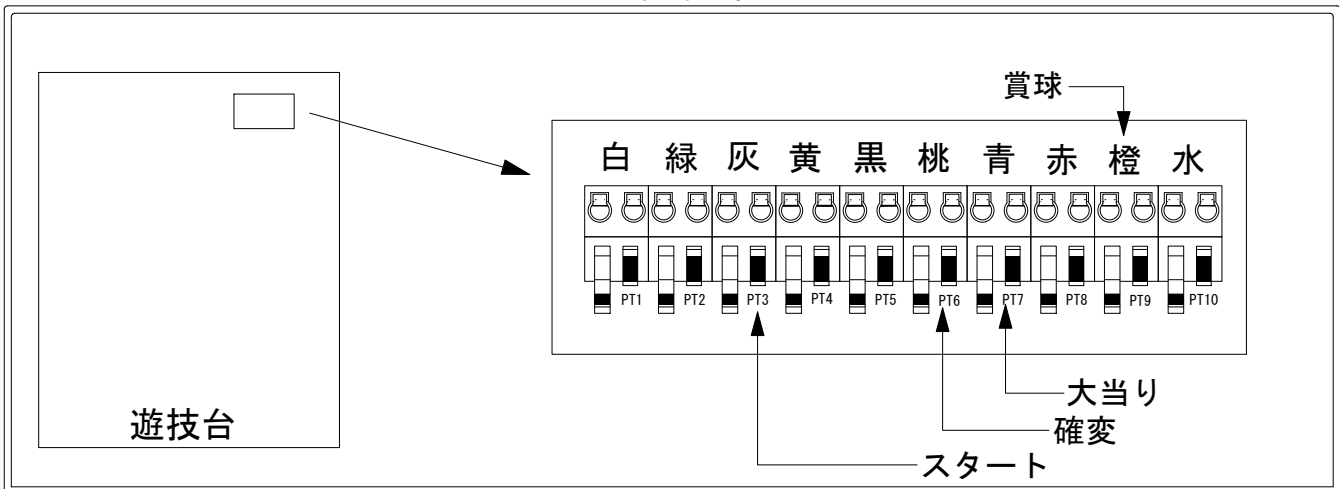

デー太郎（パチンコ） 取付配線資料 2012年9月24日 96

メーカー名	平和	
機種名	CR南国育ちinハワイ	H2AZ
ワンタッチ台接続ハーネス	A	DSH-H001
賞球入力変換ハーネス	B	DYR-H182

ハーネス結線図

外部端子板

出力情報

色	信号名	信号内容	時短	※1	※2	小当
(白)	賞球	賞球払出装置が遊技球を10個払い出す度に出力				
(緑)	扉・枠開放	遊技機枠又はガラス扉が開放中に出力				
(灰)	図柄確定回数	特別図柄が変動停止するたびに出力				
(黄)	始動口	遊技球が始動口入賞するたびに出力				
(黒)	大当り1	大当り後に時短ありとなる大当り中に出力		○		
(桃)	大当り2	大当り後に時短ありとなる大当り中・時短中に出力	○	○		
(青)	大当り3	すべての大当り中に出力		○	○	
(赤)	大当り4	すべての大当り中・小当り中に出力		○	○	○
(橙)	メイン賞球	すべての入賞口入賞時において、賞球払出装置に合計10個の賞球指示する毎に出力				
(水)	セキュリティ	RWMの初期化・不正入賞・電波・盤面スイッチ接続異常・磁気検知・始動口異常入賞時に出力				

→スタートに接続
→確変に接続
→大当りに接続
→賞球線に接続

※1→時短あり大当り ※2→時短なし大当り

* ハーネス結線図はメーカー推奨構成を表示しています。