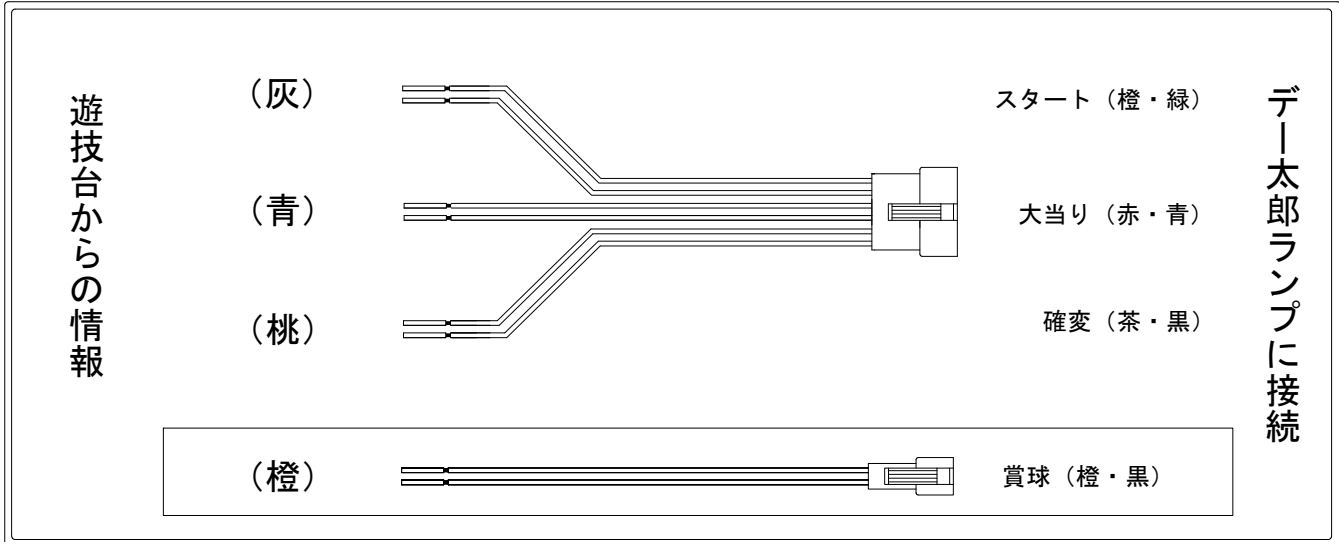

デー太郎（パチンコ） 取付配線資料 2012年9月24日 96

メーカー名	平和	
機種名	CR南国育ちinハワイ	H2AZ
ワンタッチ台接続ハーネス	A	DSH-H001
賞球入力変換ハーネス	B	DYR-H182

ハーネス結線図

外部端子板

出力情報

色	信号名	信号内容	時短	※1	※2	小当
(白)	賞球	賞球払出装置が遊技球を10個払い出す度に出力				
(緑)	扉・枠開放	遊技機枠又はガラス扉が開放中に出力				
(灰)	図柄確定回数	特別図柄が変動停止するたびに出力				
(黄)	始動口	遊技球が始動口入賞するたびに出力				
(黒)	大当り1	大当り後に時短ありとなる大当り中に出力		○		
(桃)	大当り2	大当り後に時短ありとなる大当り中・時短中に出力	○	○		
(青)	大当り3	すべての大当り中に出力		○	○	
(赤)	大当り4	すべての大当り中・小当り中に出力		○	○	○
(橙)	メイン賞球	すべての入賞口入賞時において、賞球払出装置に合計10個の賞球指示する毎に出力				
(水)	セキュリティ	RWMの初期化・不正入賞・電波・盤面スイッチ接続異常・磁気検知・始動口異常入賞時に出力				

→スタートに接続
→確変に接続
→大当りに接続
→賞球線に接続

※1→時短あり大当り ※2→時短なし大当り

* ハーネス結線図はメーカー推奨構成を表示しています。