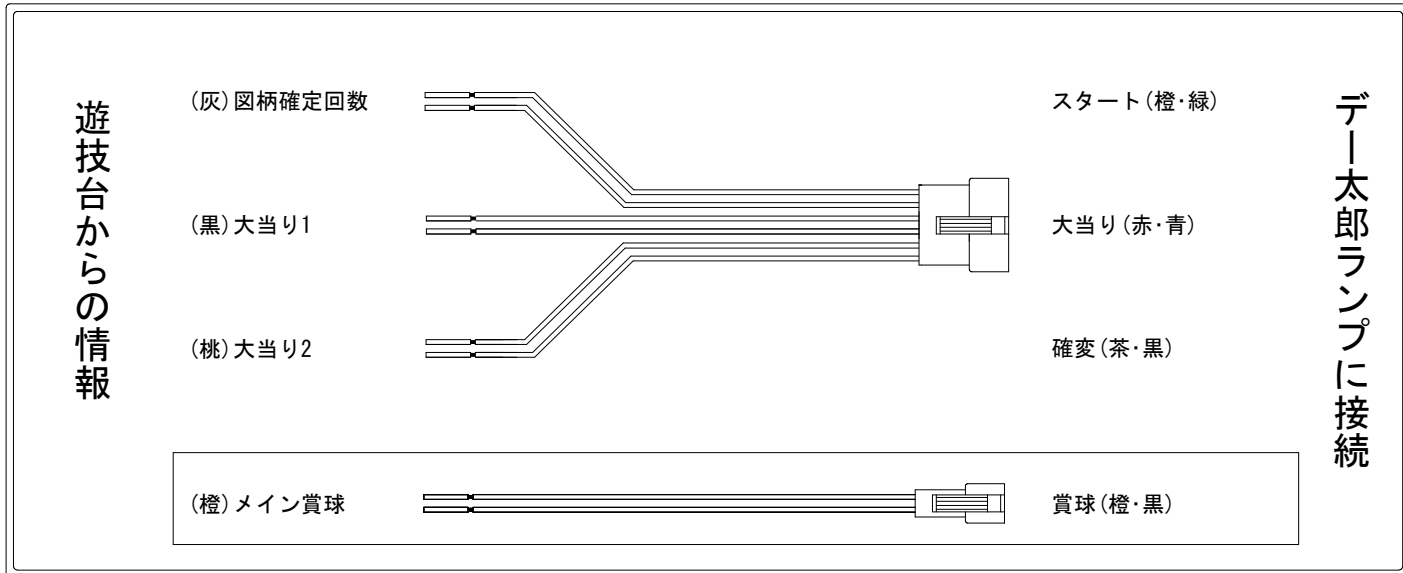

# デー太郎（パチンコ） 取付配線資料 2024年10月01日 198

メーカー名	アムテックス		
機種名	Pルパン三世 ONE COLLECTION	14H1YZ4	
ワンタッチ台接続ハーネス	A	DSH-H001	
賞球入力変換ハーネス	B	DYR-H182	

## ハーネス結線図

## 外部端子板

## 出力情報

色	信号名	信号内容	大当	時短	
(白)	賞球	賞球払出装置が遊技球を10個払い出す度に出力			
(緑)	扉・枠開放	遊技機枠又はガラス扉が開放している場合に出力			
(灰)	図柄確定回数	非時短中の特別図柄の変動停止毎又は時短中に変動を開始した普通図柄の変動停止毎に出力			→スタートに接続
(黄)	始動口	始動口入賞毎に出力			
(黒)	大当り1	大当たり中、小当たり中に出力	○		→大当りに接続
(桃)	大当り2	大当たり中、時短中、時短終了から特別図柄2の保留が0で小当たりの作動が終了するまでの間又は時短終了から普通電動役物の作動が終了するまでの間出力	○	○	→確変に接続
(青)	大当り3	大当たり中、小当たり中、特別図柄2の変動中及び停止図柄表示中、大当たり終了から特別図柄2の保留が0で小当たりの作動が終了するまでの間又は開放等の時間が5、6秒以上となる場合の普通電動役物作動中に出力	○	○	
(赤)	大当り4	大当たり中・時短中に出力	○	○	
(橙)	メイン賞球	すべての入賞口入賞時において、賞球払出装置に合計10個の賞球を指示する度に出力			→賞球線に接続
(水)	セキュリティ	RWMの初期化・不正入賞・磁気・電波・スイッチ接続異常等で出力			
(茶)	アウト	アウトスイッチを10個通過する度に出力			
(紫)	呼出ボタン	呼出ボタンが押されている場合に出力			