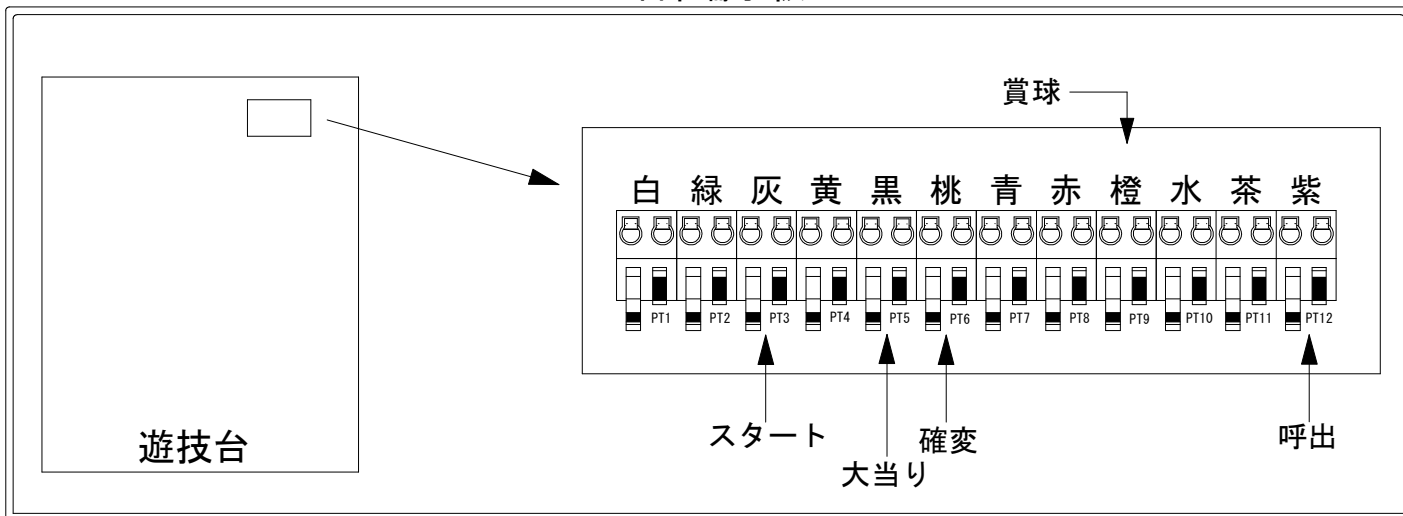

# デー太郎（パチンコ） 取付配線資料 2024年10月01日 198

メーカー名	アムテックス		
機種名	Pルパン三世 ONE COLLECTION	14H1YZ4	
ワンタッチ台接続ハーネス	A	DSH-H001	
賞球入力変換ハーネス	B	DYR-H182	

## ハーネス結線図

## 外部端子板

## 出力情報

色	信号名	信号内容	大当	時短	
(白)	賞球	賞球払出装置が遊技球を10個払い出す度に出力			
(緑)	扉・枠開放	遊技機枠又はガラス扉が開放している場合に出力			
(灰)	図柄確定回数	非時短中の特別図柄の変動停止毎又は時短中に変動を開始した普通図柄の変動停止毎に出力			→スタートに接続
(黄)	始動口	始動口入賞毎に出力			
(黒)	大当り1	大当たり中、小当たり中に出力	○		→大当りに接続
(桃)	大当り2	大当たり中、時短中、時短終了から特別図柄2の保留が0で小当たりの作動が終了するまでの間又は時短終了から普通電動役物の作動が終了するまでの間出力	○	○	→確変に接続
(青)	大当り3	大当たり中、小当たり中、特別図柄2の変動中及び停止図柄表示中、大当たり終了から特別図柄2の保留が0で小当たりの作動が終了するまでの間又は開放等の時間が5、6秒以上となる場合の普通電動役物作動中に出力	○	○	
(赤)	大当り4	大当たり中・時短中に出力	○	○	
(橙)	メイン賞球	すべての入賞口入賞時において、賞球払出装置に合計10個の賞球を指示する度に出力			→賞球線に接続
(水)	セキュリティ	RWMの初期化・不正入賞・磁気・電波・スイッチ接続異常等で出力			
(茶)	アウト	アウトスイッチを10個通過する度に出力			
(紫)	呼出ボタン	呼出ボタンが押されている場合に出力			