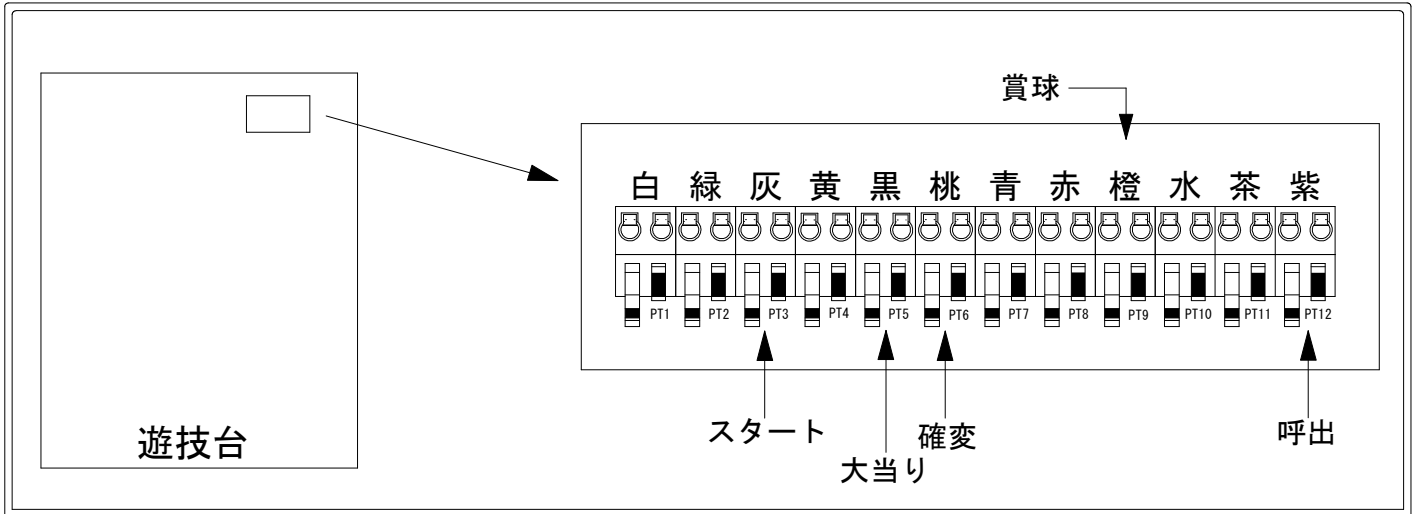

# デー太郎（パチンコ） 取付配線資料 2024年05月27日 195

メーカー名	平和		
機種名	P T o L O V E るダークネス		H1YZ5
ワンタッチ台接続ハーネス	A	DSH-H001	
賞球入力変換ハーネス	B	DYR-H182	

## ハーネス結線図

## 外部端子板

## 出力情報

色	信号名	信号内容	大当	時短	
(白)	賞球	賞球払出装置が遊技球を10個払い出す度に出力			
(緑)	扉・枠開放	遊技機枠又はガラス扉が開放している場合に出力			
(灰)	図柄確定回数	非時短中の特別図柄、時短中に変動を開始した普通図柄の変動停止毎に出力			→スタートに接続
(黄)	始動口	始動口入賞毎に出力			
(黒)	大当り1	大当たり中、小当たり中に出力	○		→大当りに接続
(桃)	大当り2	大当たり中、時短中、時短終了から特別図柄2の保留が0で小当たりの作動が終了するまでの間又は時短終了から普通電動役物の作動が終了するまでの間出力	○	○	→確変に接続
(青)	大当り3	大当たり中、小当たり中、特別図柄2の変動中及び停止図柄表示中、大当たり終了から特別図柄2の保留が0で小当たりの作動が終了するまでの間又は開放等の時間が5、6秒以上となる場合の普通電動役物作動中に出力	○		
(赤)	大当り4	大当たり中、時短中に出力	○	○	
(橙)	メイン賞球	すべての入賞口入賞時において、賞球払出装置に合計10個の賞球を指示する度に出力			→賞球線に接続
(水)	セキュリティ	RWMの初期化・不正入賞・磁気・電波・スイッチ接続異常等で出力			
(茶)	アウト	アウトスイッチを10個通過する度に出力			
(紫)	呼出ボタン	呼出ボタンが押されている場合に出力			