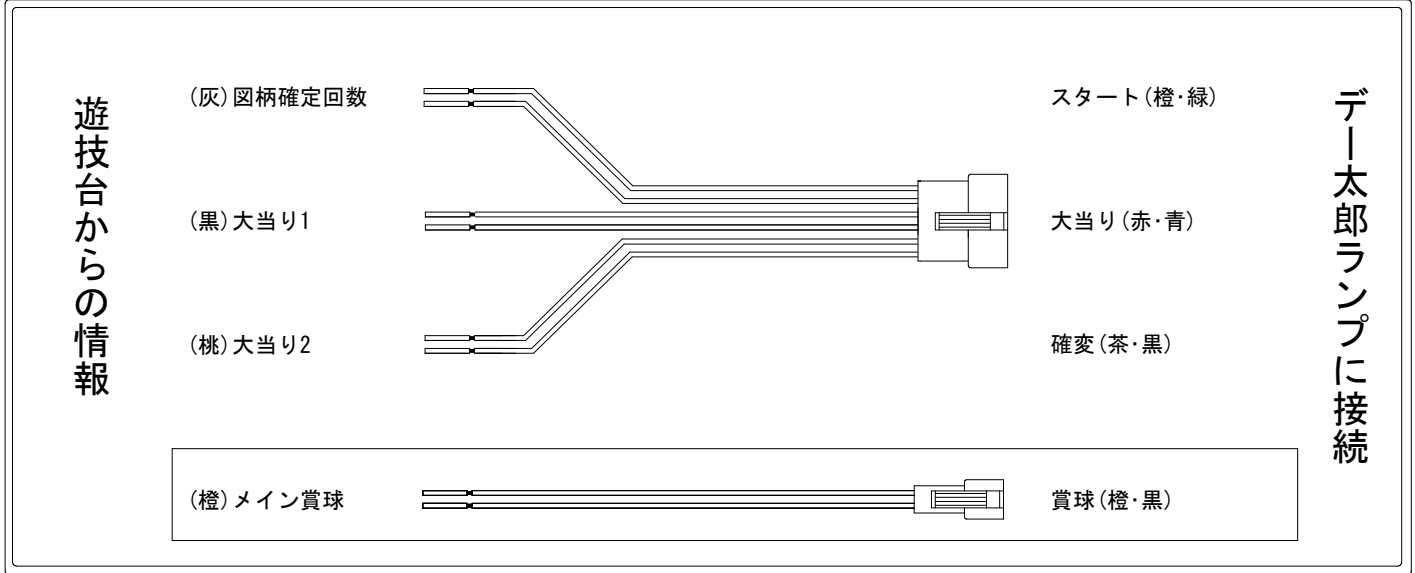

# デー太郎（パチンコ） 取付配線資料 2024年05月27日 195

メーカー名	平和		
機種名	P T o L O V E るダークネス		H1YZ5
ワンタッチ台接続ハーネス	A	DSH-H001	
賞球入力変換ハーネス	B	DYR-H182	

## ハーネス結線図

## 外部端子板

## 出力情報

色	信号名	信号内容	大当	時短	
(白)	賞球	賞球払出装置が遊技球を10個払い出す度に出力			
(緑)	扉・枠開放	遊技機枠又はガラス扉が開放している場合に出力			
(灰)	図柄確定回数	非時短中の特別図柄、時短中に変動を開始した普通図柄の変動停止毎に出力			→スタートに接続
(黄)	始動口	始動口入賞毎に出力			
(黒)	大当り1	大当たり中、小当たり中に出力	○		→大当りに接続
(桃)	大当り2	大当たり中、時短中、時短終了から特別図柄2の保留が0で小当たりの作動が終了するまでの間又は時短終了から普通電動役物の作動が終了するまでの間出力	○	○	→確変に接続
(青)	大当り3	大当たり中、小当たり中、特別図柄2の変動中及び停止図柄表示中、大当たり終了から特別図柄2の保留が0で小当たりの作動が終了するまでの間又は開放等の時間が5、6秒以上となる場合の普通電動役物作動中に出力	○		
(赤)	大当り4	大当たり中、時短中に出力	○	○	
(橙)	メイン賞球	すべての入賞口入賞時において、賞球払出装置に合計10個の賞球を指示する度に出力			→賞球線に接続
(水)	セキュリティ	RWMの初期化・不正入賞・磁気・電波・スイッチ接続異常等で出力			
(茶)	アウト	アウトスイッチを10個通過する度に出力			
(紫)	呼出ボタン	呼出ボタンが押されている場合に出力			