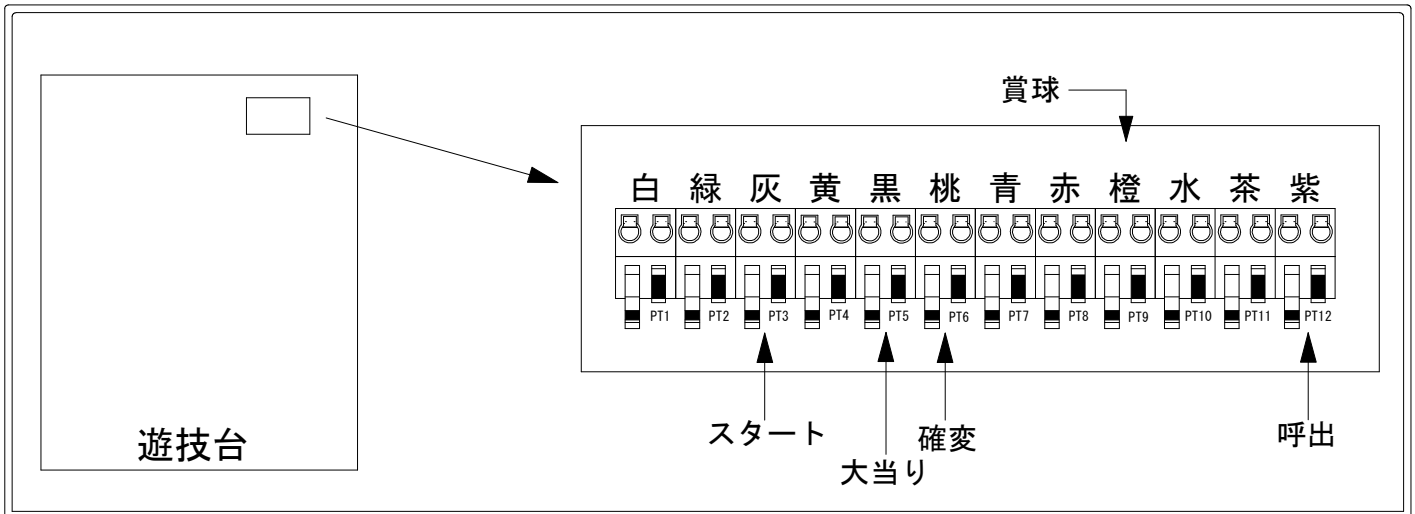

デー太郎（パチンコ） 取付配線資料 2024年04月23日 194

メーカー名	アムテックス	
機種名	Pラブ嬢～極嬢のハーレム体験～	3H1YZ6
ワンタッチ台接続ハーネス	A	DSH-H001
賞球入力変換ハーネス	B	DYR-H182

ハーネス結線図

外部端子板

出力情報

色	信号名	信号内容	大当	時短	
(白)	賞球	賞球払出装置が遊技球を10個払い出す度に出力			
(緑)	扉・枠開放	遊技機枠又はガラス扉が開放している場合に出力			
(灰)	図柄確定回数	特別図柄の変動停止毎に出力			→スタートに接続
(黄)	始動口	始動口入賞ごとに出力			
(黒)	大当り1	大当たり中、小当たり中に出力	○		→大当りに接続
(桃)	大当り2	大当たり中、時短中、時短終了から特図2の保留が0で変動が終了するまでの間出力	○	○	→確変に接続
(青)	大当り3	大当たり中、時短中に出力	○	○	
(赤)	大当り4	大当たり中に出力	○		
(橙)	メイン賞球	すべての入賞口入賞時において、賞球払出装置に合計10個の賞球を指示する度に出力			→賞球線に接続
(水)	セキュリティ	RWMの初期化・不正入賞・電波・盤面スイッチ接続異常・磁気検知に出力			
(茶)	アウト	アウトスイッチを10個通過する度に出力			
(紫)	呼出ボタン	呼出ボタンが押されている場合に出力			