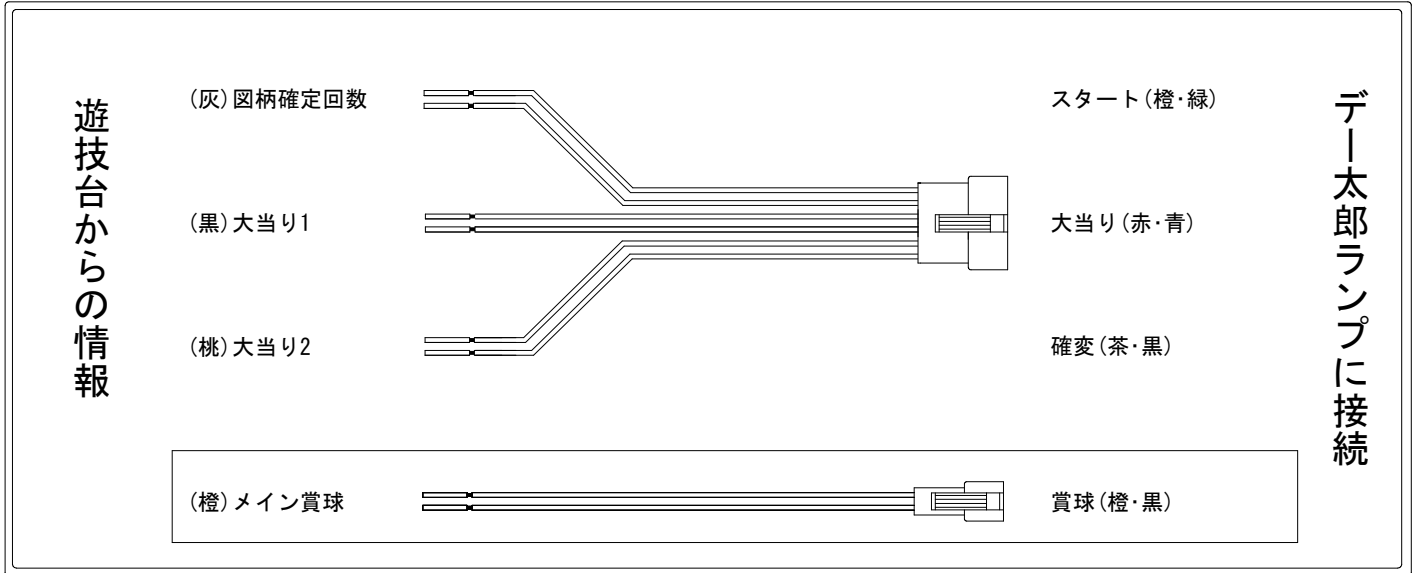

デー太郎（パチンコ） 取付配線資料 2024年04月23日 194

メーカー名	アムテックス	
機種名	Pラブ嬢～極嬢のハーレム体験～	3H1YZ6
ワンタッチ台接続ハーネス	A	DSH-H001
賞球入力変換ハーネス	B	DYR-H182

ハーネス結線図

外部端子板

出力情報

色	信号名	信号内容	大当	時短	
(白)	賞球	賞球払出装置が遊技球を10個払い出す度に出力			
(緑)	扉・枠開放	遊技機枠又はガラス扉が開放している場合に出力			
(灰)	図柄確定回数	特別図柄の変動停止毎に出力			→スタートに接続
(黄)	始動口	始動口入賞ごとに出力			
(黒)	大当り1	大当たり中、小当たり中に出力	○		→大当りに接続
(桃)	大当り2	大当たり中、時短中、時短終了から特図2の保留が0で変動が終了するまでの間出力	○	○	→確変に接続
(青)	大当り3	大当たり中、時短中に出力	○	○	
(赤)	大当り4	大当たり中に出力	○		
(橙)	メイン賞球	すべての入賞口入賞時において、賞球払出装置に合計10個の賞球を指示する度に出力			→賞球線に接続
(水)	セキュリティ	RWMの初期化・不正入賞・電波・盤面スイッチ接続異常・磁気検知に出力			
(茶)	アウト	アウトスイッチを10個通過する度に出力			
(紫)	呼出ボタン	呼出ボタンが押されている場合に出力			