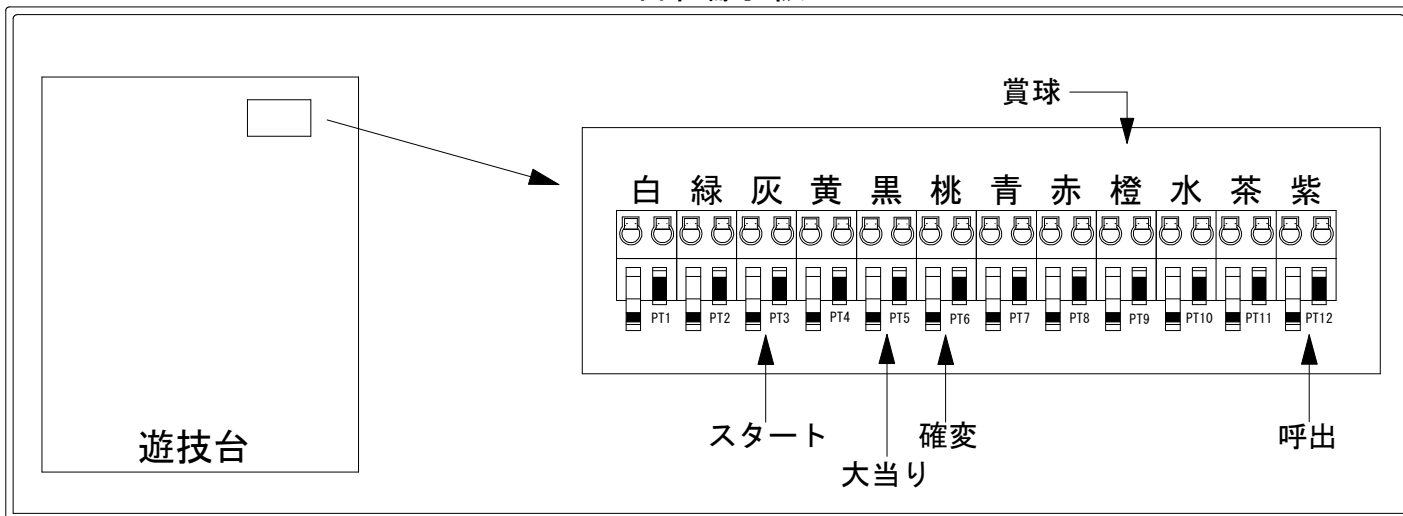

デー太郎（パチンコ） 取付配線資料 2023年08月01日 181-1

メーカー名	アムテックス		
機種名	Pシティハンター	俺の心を震わせた日	4H1YZ7 4L9YX3
ワンタッチ台接続ハーネス	A	DSH-H001	
賞球入力変換ハーネス	B	DYR-H182	

ハーネス結線図

外部端子板

出力情報

色	信号名	信号内容	電灯*	大当		
(白)	賞球	賞球払出装置が遊技球を10個払い出す度に出力				
(緑)	扉・枠開放	遊技機枠又はガラス扉が開放している場合に出力				
(灰)	図柄確定回数	特別図柄の変動停止毎に出力				→スタートに接続
(黄)	始動口	始動口入賞毎に出力				
(黒)	大当り1	大当り中、小当り中に出力		○		→大当りに接続
(桃)	大当り2	大当り中、時短中、時短終了から特図2の保留が0で変動が終了又は小当りの作動が終了するまでの間出力	○	○		→確変に接続
(青)	大当り3	大当り中・時短中に出力	○	○		
(赤)	大当り4	大当り中に出力		○		
(橙)	メイン賞球	すべての入賞口入賞時において、賞球払出装置に合計10個の賞球を指示する度に出力				→賞球線に接続
(水)	セキュリティ	RWMの初期化・不正入賞・電波・盤面スイッチ接続異常・磁気検知に出力				
(茶)	アウト	アウトスイッチを10個通過する度に出力				
(紫)	呼出ボタン	呼出ボタンが押されている場合に出力				