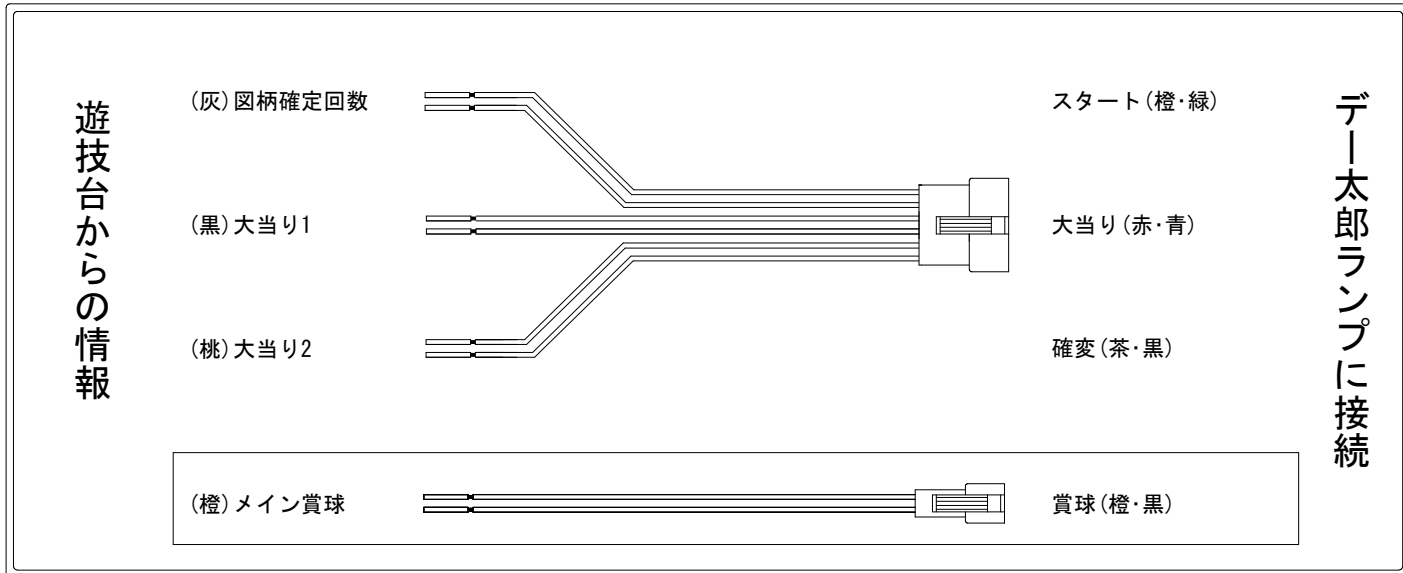

デー太郎（パチンコ） 取付配線資料 2023年08月01日 181-1

メーカー名	アムテックス		
機種名	Pシティハンター	俺の心を震わせた日	4H1YZ7 4L9YX3
ワンタッチ台接続ハーネス	A	DSH-H001	
賞球入力変換ハーネス	B	DYR-H182	

ハーネス結線図

外部端子板

出力情報

色	信号名	信号内容	電灯*	大当		
(白)	賞球	賞球払出装置が遊技球を10個払い出す度に出力				
(緑)	扉・枠開放	遊技機枠又はガラス扉が開放している場合に出力				
(灰)	図柄確定回数	特別図柄の変動停止毎に出力				→スタートに接続
(黄)	始動口	始動口入賞毎に出力				
(黒)	大当り1	大当り中、小当り中に出力		○		→大当りに接続
(桃)	大当り2	大当り中、時短中、時短終了から特図2の保留が0で変動が終了又は小当りの作動が終了するまでの間出力	○	○		→確変に接続
(青)	大当り3	大当り中・時短中に出力	○	○		
(赤)	大当り4	大当り中に出力		○		
(橙)	メイン賞球	すべての入賞口入賞時において、賞球払出装置に合計10個の賞球を指示する度に出力				→賞球線に接続
(水)	セキュリティ	RWMの初期化・不正入賞・電波・盤面スイッチ接続異常・磁気検知に出力				
(茶)	アウト	アウトスイッチを10個通過する度に出力				
(紫)	呼出ボタン	呼出ボタンが押されている場合に出力				