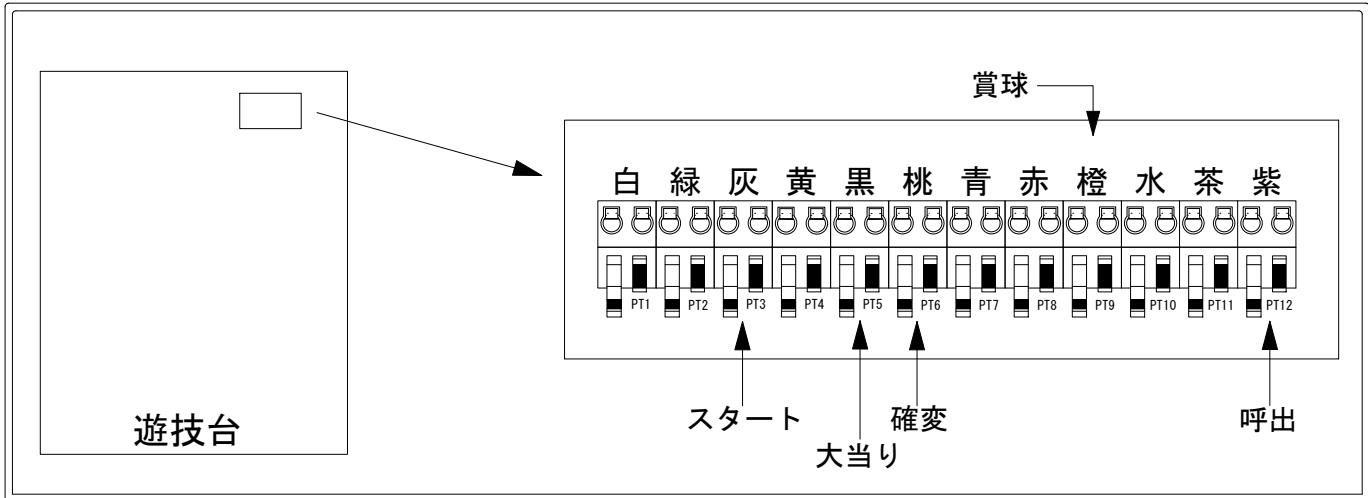

デー太郎（パチンコ） 取付配線資料 2022年11月28日 180

メーカー名	アムテックス	
機種名	P 銀河鉄道999 Next Journey	NJH1AZ3
ワンタッチ台接続ハーネス	A	DSH-H001
賞球入力変換ハーネス	B	DYR-H182

ハーネス結線図

外部端子板

出力情報

色	信号名	信号内容	電灯	大当		
(白)	賞球	賞球払出装置が遊技球を10個払い出す度に出力				
(緑)	扉・枠開放	遊技機枠又はガラス扉が開放している場合に出力				
(灰)	図柄確定回数	特別図柄の変動停止毎に出力				→スタートに接続
(黄)	始動口	始動口入賞毎に出力				
(黒)	大当り1	すべての大当り中に出力		○		→大当りに接続
(桃)	大当り2	大当り中、時短中、時短終了から特図2の保留が0で変動が終了、時短終了から小当りの作動が終了するまでの間出力	○	○		→確変に接続
(青)	大当り3	すべての大当り中・時短中に出力	○	○		
(赤)	大当り4	小当りを経由しない大当り中に出力		○		
(橙)	メイン賞球	すべての入賞口入賞時において、賞球払出装置に合計10個の賞球を指示する度に出力				→賞球線に接続
(水)	セキュリティ	RWMの初期化・不正入賞・電波・盤面スイッチ接続異常・磁気検知に出力				
(茶)	アウト	アウトスイッチを10個通過する度に出力				
(紫)	呼出ボタン	呼出ボタンが押されている場合に出力				