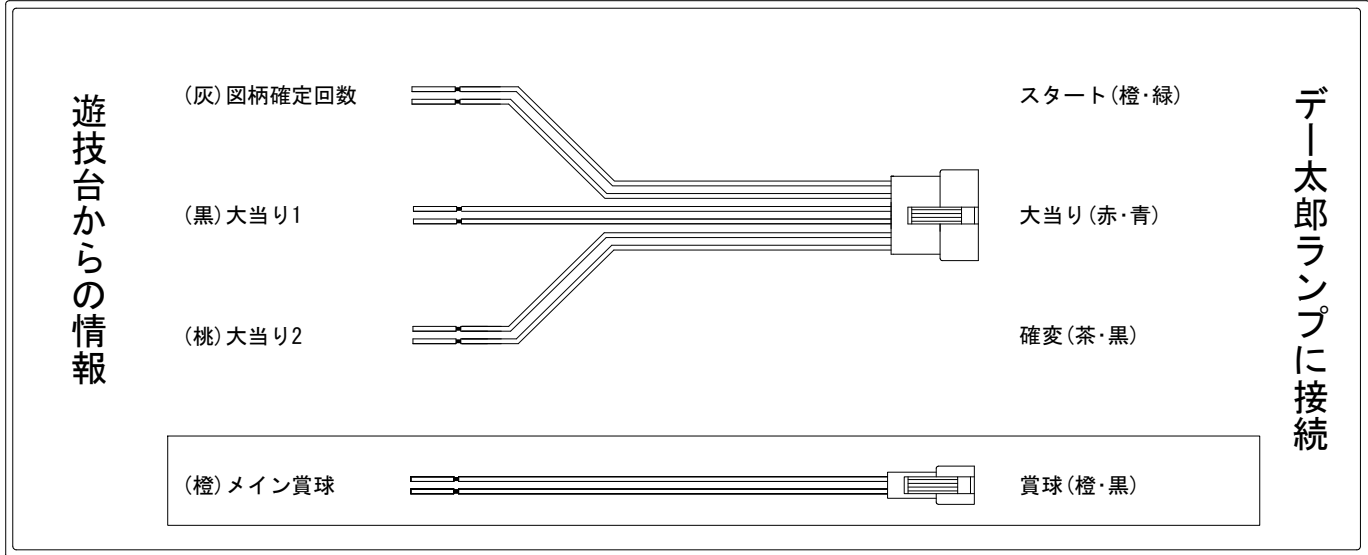

デー太郎（パチンコ） 取付配線資料 2022年11月28日 180

メーカー名	アムテックス	
機種名	P 銀河鉄道999 Next Journey	NJH1AZ3
ワンタッチ台接続ハーネス	A	DSH-H001
賞球入力変換ハーネス	B	DYR-H182

ハーネス結線図

外部端子板

出力情報

色	信号名	信号内容	電灯	大当		
(白)	賞球	賞球払出装置が遊技球を10個払い出す度に出力				
(緑)	扉・枠開放	遊技機枠又はガラス扉が開放している場合に出力				
(灰)	図柄確定回数	特別図柄の変動停止毎に出力				→スタートに接続
(黄)	始動口	始動口入賞毎に出力				
(黒)	大当り1	すべての大当り中に出力		○		→大当りに接続
(桃)	大当り2	大当り中、時短中、時短終了から特図2の保留が0で変動が終了、時短終了から小当りの作動が終了するまでの間出力	○	○		→確変に接続
(青)	大当り3	すべての大当り中・時短中に出力	○	○		
(赤)	大当り4	小当りを経由しない大当り中に出力		○		
(橙)	メイン賞球	すべての入賞口入賞時において、賞球払出装置に合計10個の賞球を指示する度に出力				→賞球線に接続
(水)	セキュリティ	RWMの初期化・不正入賞・電波・盤面スイッチ接続異常・磁気検知に出力				
(茶)	アウト	アウトスイッチを10個通過する度に出力				
(紫)	呼出ボタン	呼出ボタンが押されている場合に出力				