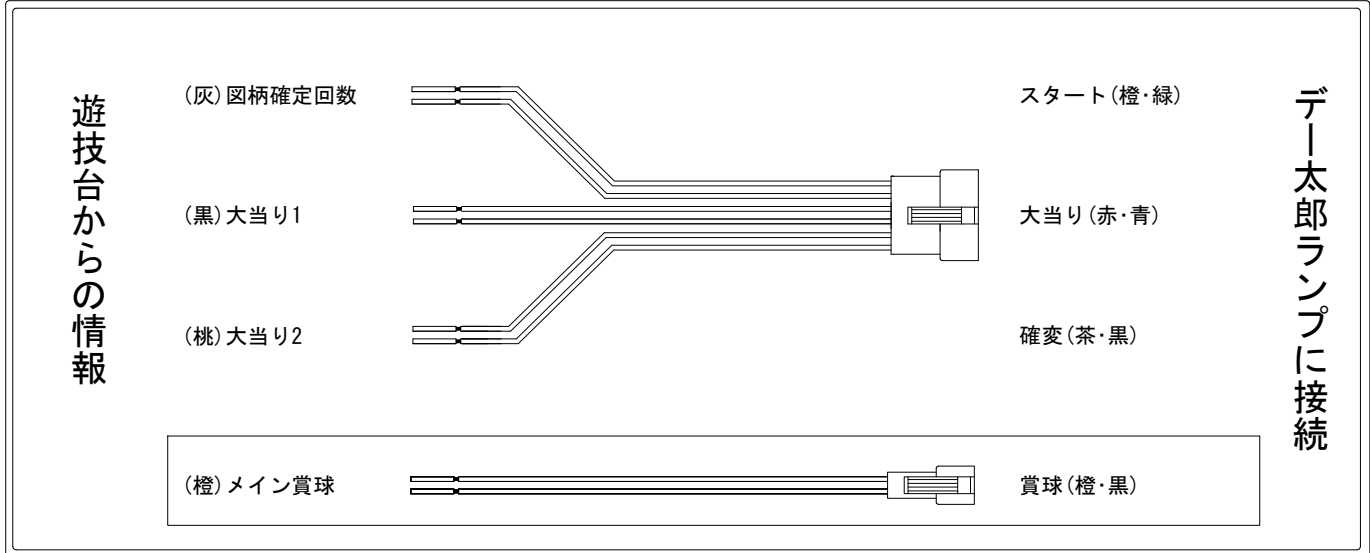

デー太郎（パチンコ） 取付配線資料 2022年10月28日 179

メーカー名	アムテックス		
機種名	Pターミネーター2	TYPE7500	V2H1AZ5
ワンタッチ台接続ハーネス	A	DSH-H001	
賞球入力変換ハーネス	B	DYR-H182	

ハーネス結線図

外部端子板

出力情報

色	信号名	信号内容	電灯	大当		
(白)	賞球	賞球払出装置が遊技球を10個払い出す度に出力				
(緑)	扉・枠開放	遊技機枠又はガラス扉が開放している場合に出力				
(灰)	図柄確定回数	特別図柄の変動停止毎に出力				→スタートに接続
(黄)	始動口	始動口入賞毎に出力				
(黒)	大当り1	すべての大当り中に出力		○		→大当りに接続
(桃)	大当り2	大当り中、時短中、時短終了から特別図柄2の保留が0で特別図柄2の停止図柄表示時間が経過するまでの間、時短終了から小当りの作動が終了するまでの間、時短終了から普通電動役物の作動が終了するまでの間又は時短終了から普通図柄が停止するまでの間出力	○	○		→確変に接続
(青)	大当り3	すべての大当り中・時短中に出力	○	○		
(赤)	大当り4	すべての大当り中・時短中に出力	○	○		
(橙)	メイン賞球	すべての入賞口入賞時において、賞球払出装置に合計10個の賞球を指示する度に出力				→賞球線に接続
(水)	セキュリティ	RWMの初期化・不正入賞・電波・盤面スイッチ接続異常・磁気検知に出力				
(茶)	アウト	アウトスイッチを10個通過する度に出力				
(紫)	呼出ボタン	呼出ボタンが押されている場合に出力				