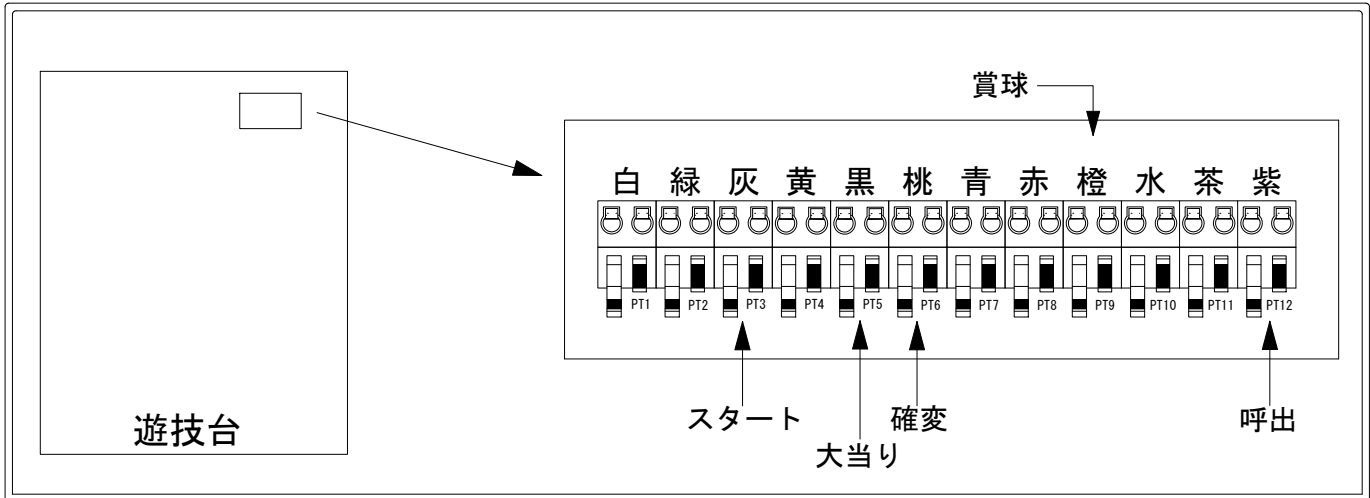

デー太郎（パチンコ） 取付配線資料 2022年10月28日 179

メーカー名	アムテックス		
機種名	Pターミネーター2	TYPE7500	V2H1AZ5
ワンタッチ台接続ハーネス	A	DSH-H001	
賞球入力変換ハーネス	B	DYR-H182	

ハーネス結線図

外部端子板

出力情報

色	信号名	信号内容	電灯	大当		
(白)	賞球	賞球払出装置が遊技球を10個払い出す度に出力				
(緑)	扉・枠開放	遊技機枠又はガラス扉が開放している場合に出力				
(灰)	図柄確定回数	特別図柄の変動停止毎に出力				→スタートに接続
(黄)	始動口	始動口入賞毎に出力				
(黒)	大当り1	すべての大当り中に出力		○		→大当りに接続
(桃)	大当り2	大当り中、時短中、時短終了から特別図柄2の保留が0で特別図柄2の停止図柄表示時間が経過するまでの間、時短終了から小当りの作動が終了するまでの間、時短終了から普通電動役物の作動が終了するまでの間又は時短終了から普通図柄が停止するまでの間出力	○	○		→確変に接続
(青)	大当り3	すべての大当り中・時短中に出力	○	○		
(赤)	大当り4	すべての大当り中・時短中に出力	○	○		
(橙)	メイン賞球	すべての入賞口入賞時において、賞球払出装置に合計10個の賞球を指示する度に出力				→賞球線に接続
(水)	セキュリティ	RWMの初期化・不正入賞・電波・盤面スイッチ接続異常・磁気検知に出力				
(茶)	アウト	アウトスイッチを10個通過する度に出力				
(紫)	呼出ボタン	呼出ボタンが押されている場合に出力				