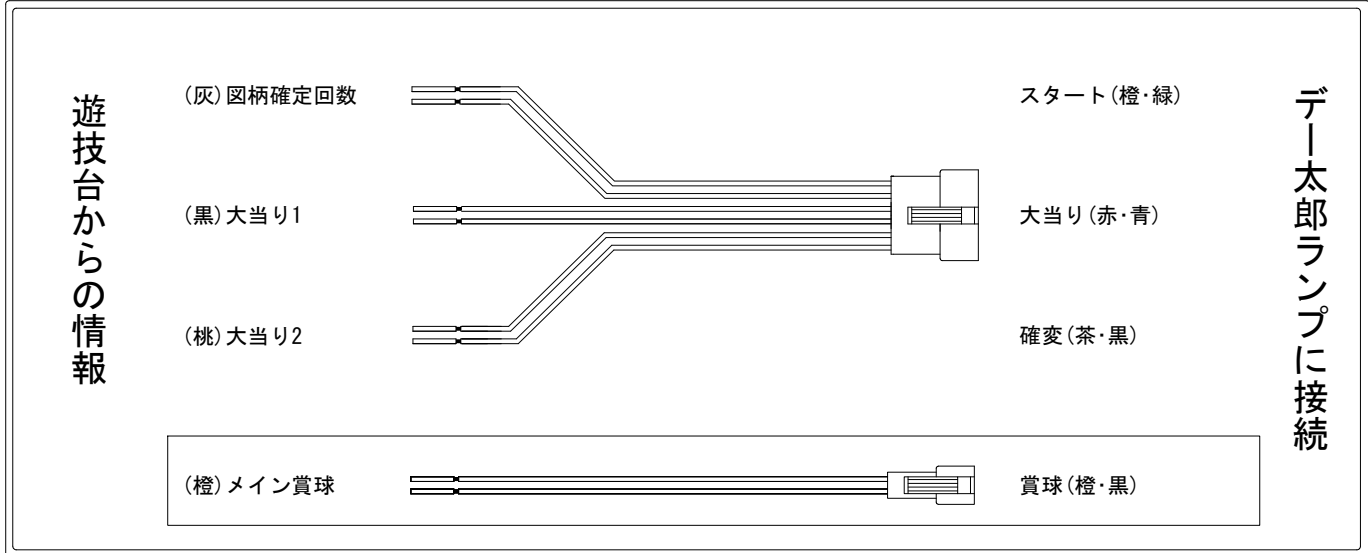

# デー太郎（パチンコ） 取付配線資料 2022年06月28日 176

メーカー名	アムテックス	
機種名	P戦国乙女 LEGEND BATTLE	M2AZ1Y
ワンタッチ台接続ハーネス	A	DSH-H001
賞球入力変換ハーネス	B	DYR-H182

ハーネス結線図

外部端子板

出力情報

色	信号名	信号内容	時短	大当		
(白)	賞球	賞球払出装置が遊技球を10個払い出す度に出力				
(緑)	扉・枠開放	遊技機枠又はガラス扉が開放している場合に出力				
(灰)	図柄確定回数	特別図柄の変動停止毎に出力				→スタートに接続
(黄)	始動口	始動口入賞毎に出力				
(黒)	大当り1	すべての大当り中に出力		○		→大当りに接続
(桃)	大当り2	大当り中、時短中、時短終了から特図2の保留が0で変動が終了、時短終了から小当りの作動が終了するまでの間出力	○	○		→確変に接続
(青)	大当り3	すべての大当り中+時短中に出力	○	○		
(赤)	遊タイム突入	遊タイム突入となる変動停止又は小当りの作動が終了した場合に出力				
(橙)	メイン賞球	すべての入賞口入賞時において、賞球払出装置に合計10個の賞球を指示する度に出力				→賞球線に接続
(水)	セキュリティ	RWMの初期化・不正入賞・電波・盤面スイッチ接続異常・磁気検知に出力				
(茶)	アウト	アウトスイッチを10個通過する度に出力				
(紫)	呼出ボタン	呼出ボタンが押されている場合に出力				