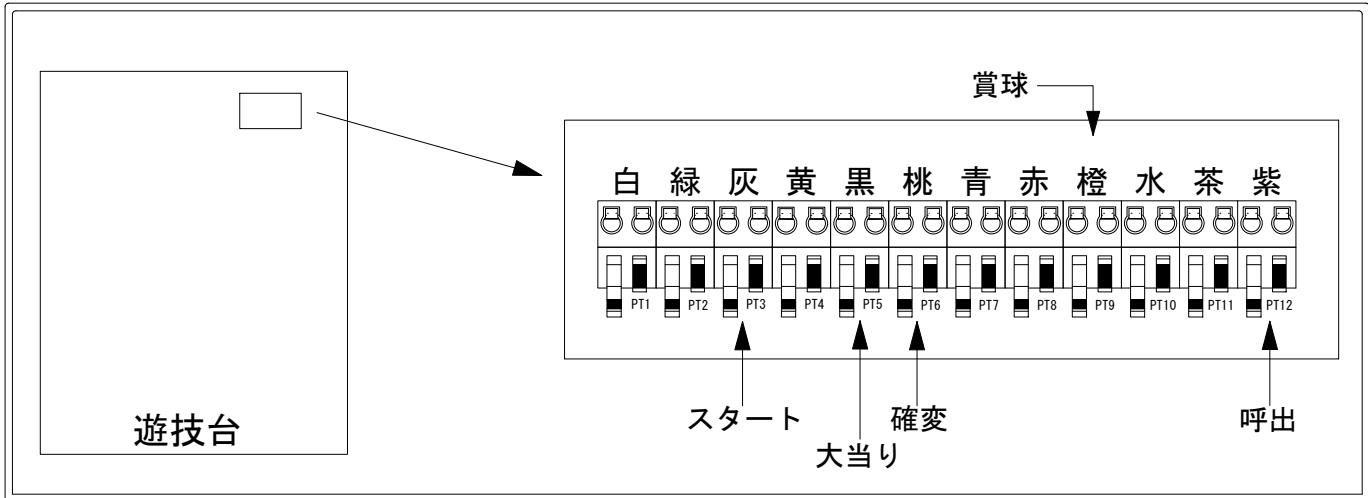

# デー太郎（パチンコ） 取付配線資料 2022年06月28日 176

メーカー名	アムテックス	
機種名	P戦国乙女 LEGEND BATTLE	M2AZ1Y
ワンタッチ台接続ハーネス	A	DSH-H001
賞球入力変換ハーネス	B	DYR-H182

ハーネス結線図

外部端子板

出力情報

色	信号名	信号内容	時短	大当		
(白)	賞球	賞球払出装置が遊技球を10個払い出す度に出力				
(緑)	扉・枠開放	遊技機枠又はガラス扉が開放している場合に出力				
(灰)	図柄確定回数	特別図柄の変動停止毎に出力				→スタートに接続
(黄)	始動口	始動口入賞毎に出力				
(黒)	大当り1	すべての大当り中に出力		○		→大当りに接続
(桃)	大当り2	大当り中、時短中、時短終了から特図2の保留が0で変動が終了、時短終了から小当りの作動が終了するまでの間出力	○	○		→確変に接続
(青)	大当り3	すべての大当り中+時短中に出力	○	○		
(赤)	遊タイム突入	遊タイム突入となる変動停止又は小当りの作動が終了した場合に出力				
(橙)	メイン賞球	すべての入賞口入賞時において、賞球払出装置に合計10個の賞球を指示する度に出力				→賞球線に接続
(水)	セキュリティ	RWMの初期化・不正入賞・電波・盤面スイッチ接続異常・磁気検知に出力				
(茶)	アウト	アウトスイッチを10個通過する度に出力				
(紫)	呼出ボタン	呼出ボタンが押されている場合に出力				