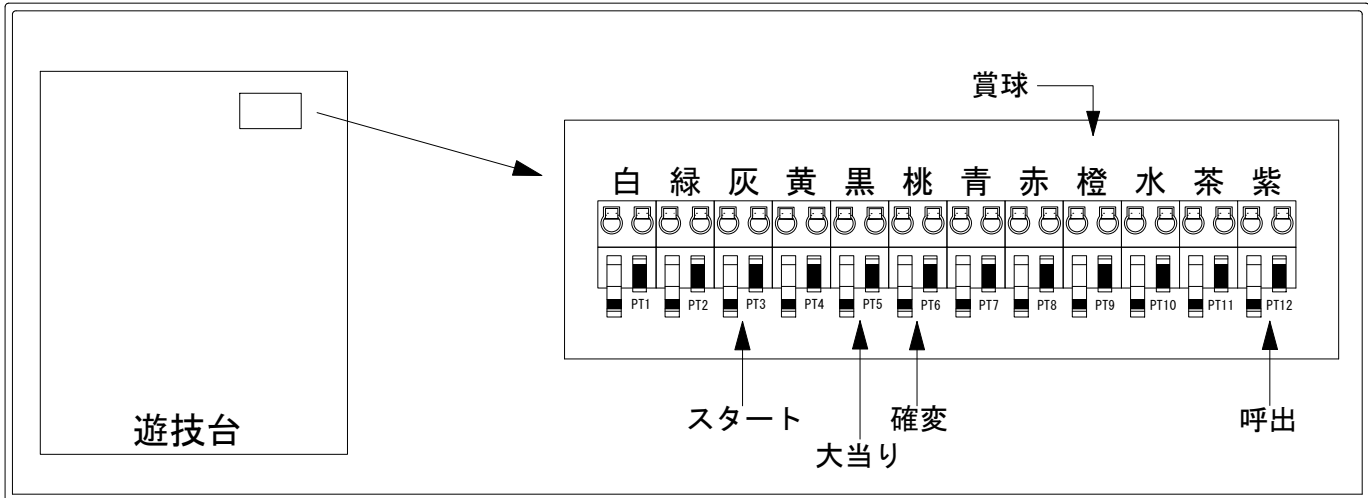

デー太郎（パチンコ） 取付配線資料 2023年02月27日 175-1

メーカー名	平和	
機種名	P 麻雀物語 4	M1AU1Y 7AR1Y
ワンタッチ台接続ハーネス	A	DSH-H001
賞球入力変換ハーネス	B	DYR-H182

ハーネス結線図

外部端子板

出力情報

色	信号名	信号内容	時短	大当		
(白)	賞球	賞球払出装置が遊技球を10個払い出す度に出力				
(緑)	扉・枠開放	遊技機枠又はガラス扉が開放している場合に出力				
(灰)	図柄確定回数	非時短中の特別図柄の変動停止又は時短中に変動を開始した普通図柄の変動停止毎に出力				→スタートに接続
(黄)	始動口	始動口入賞毎に出力				
(黒)	大当り1	すべての大当り中に出力		○		→大当りに接続
(桃)	大当り2	大当り中、時短中、時短終了から小当りの作動が終了するまでの間、時短終了から普通電動役物の作動が終了するまでの間又は時短終了から特別図柄2の停止図柄表示時間が経過するまでの間出力	○	○		→確変に接続
(青)	大当り3	すべての大当り中+時短中に出力	○	○		
(赤)	遊タイム突入	遊タイム突入となる変動停止又は小当りの作動が終了した場合に出力				
(橙)	メイン賞球	すべての入賞口入賞時において、賞球払出装置に合計10個の賞球を指示する度に出力				→賞球線に接続
(水)	セキュリティ	RWMの初期化・不正入賞・電波・盤面スイッチ接続異常・磁気検知に出力				
(茶)	アウト	アウトスイッチを10個通過する度に出力				
(紫)	呼出ボタン	呼出ボタンが押されている場合に出力				