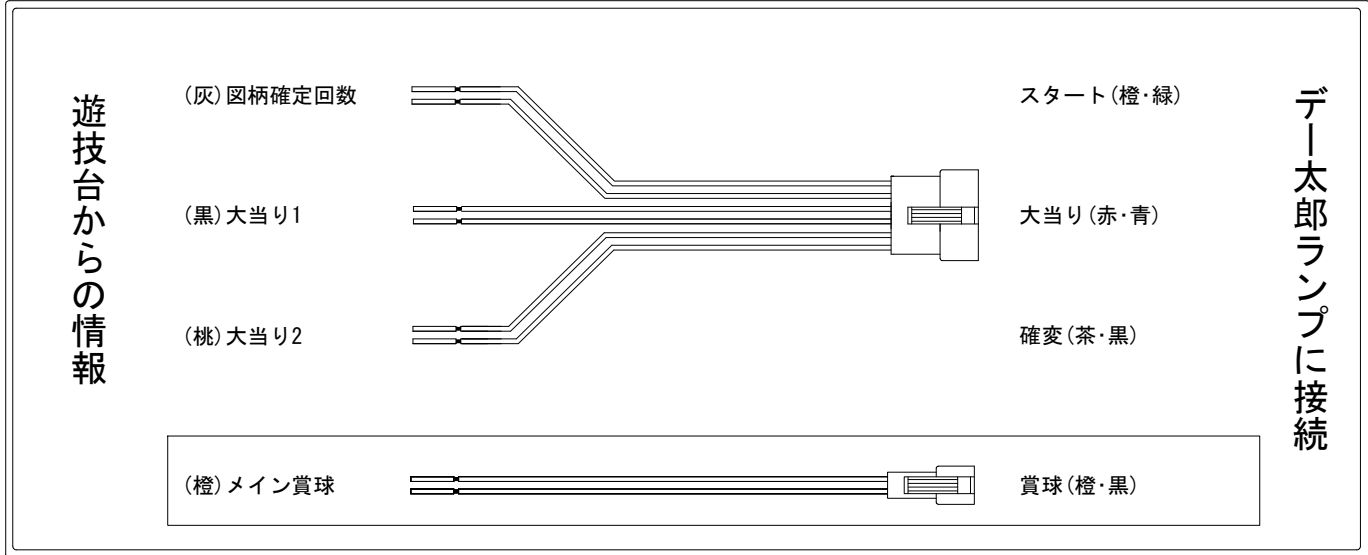

デー太郎（パチンコ） 取付配線資料 2023年02月27日 175-1

メーカー名	平和	
機種名	P 麻雀物語 4	M1AU1Y 7AR1Y
ワンタッチ台接続ハーネス	A	DSH-H001
賞球入力変換ハーネス	B	DYR-H182

ハーネス結線図

外部端子板

出力情報

色	信号名	信号内容	時短	大当		
(白)	賞球	賞球払出装置が遊技球を10個払い出す度に出力				
(緑)	扉・枠開放	遊技機枠又はガラス扉が開放している場合に出力				
(灰)	図柄確定回数	非時短中の特別図柄の変動停止又は時短中に変動を開始した普通図柄の変動停止毎に出力				→スタートに接続
(黄)	始動口	始動口入賞毎に出力				
(黒)	大当り1	すべての大当り中に出力		○		→大当りに接続
(桃)	大当り2	大当り中、時短中、時短終了から小当りの作動が終了するまでの間、時短終了から普通電動役物の作動が終了するまでの間又は時短終了から特別図柄2の停止図柄表示時間が経過するまでの間出力	○	○		→確変に接続
(青)	大当り3	すべての大当り中+時短中に出力	○	○		
(赤)	遊タイム突入	遊タイム突入となる変動停止又は小当りの作動が終了した場合に出力				
(橙)	メイン賞球	すべての入賞口入賞時において、賞球払出装置に合計10個の賞球を指示する度に出力				→賞球線に接続
(水)	セキュリティ	RWMの初期化・不正入賞・電波・盤面スイッチ接続異常・磁気検知に出力				
(茶)	アウト	アウトスイッチを10個通過する度に出力				
(紫)	呼出ボタン	呼出ボタンが押されている場合に出力				