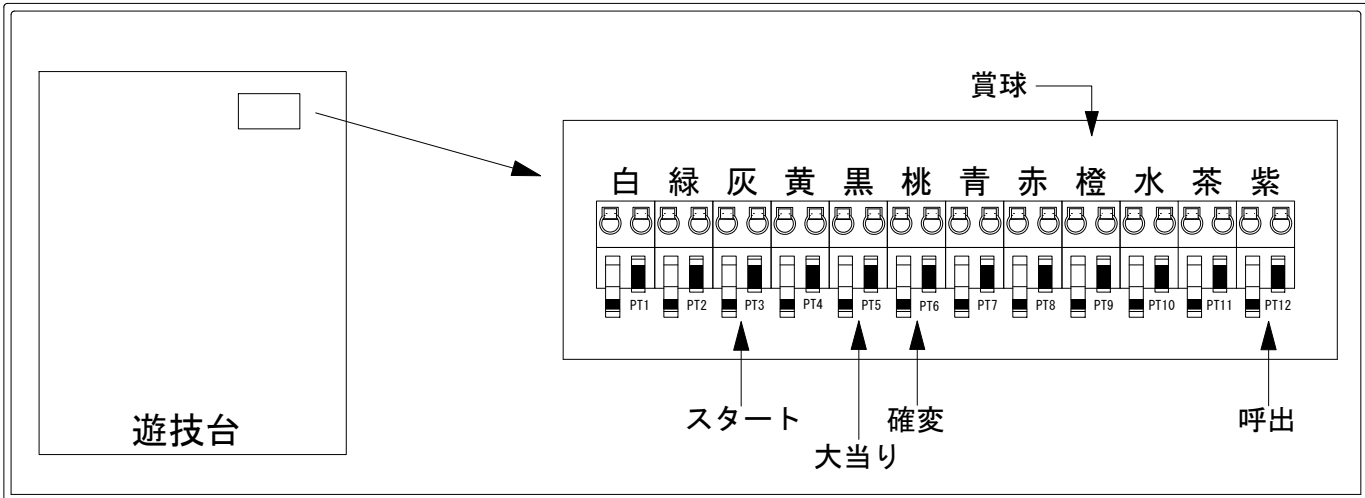

デー太郎（パチンコ） 取付配線資料 2022年07月11日 170-1

メーカー名	平和	
機種名	Pルパン三世～復活のママ～	11M1AY5Y 119AU1Y
ワンタッチ台接続ハーネス	A	DSH-H001
賞球入力変換ハーネス	B	DYR-H182

ハーネス結線図

外部端子板

出力情報

色	信号名	信号内容	時短	大当		
(白)	賞球	賞球払出装置が遊技球を10個払い出す度に出力				
(緑)	扉・枠開放	遊技機枠又はガラス扉が開放している場合に出力				
(灰)	図柄確定回数	特別図柄の変動停止毎に出力				→スタートに接続
(黄)	始動口	始動口入賞毎に出力				
(黒)	大当り1	全ての大当り中に出力		○		→大当りに接続
(桃)	大当り2	全ての大当り中・時短中に出力	○	○		→確変に接続
(青)	遊タイム突入	遊タイム中に出力				
(赤)	大当り3	遊タイム突入となる変動が停止した場合に出力				
(橙)	メイン賞球	すべての入賞口入賞時において、賞球払出装置に合計10個の賞球を指示する度に出力				→賞球線に接続
(水)	セキュリティ	RWMの初期化・不正入賞・電波・盤面スイッチ接続異常・磁気検知に出力				
(茶)	アウト	アウトスイッチを10個通過する度に出力				
(紫)	呼出ボタン	呼出ボタンが押されている場合に出力				