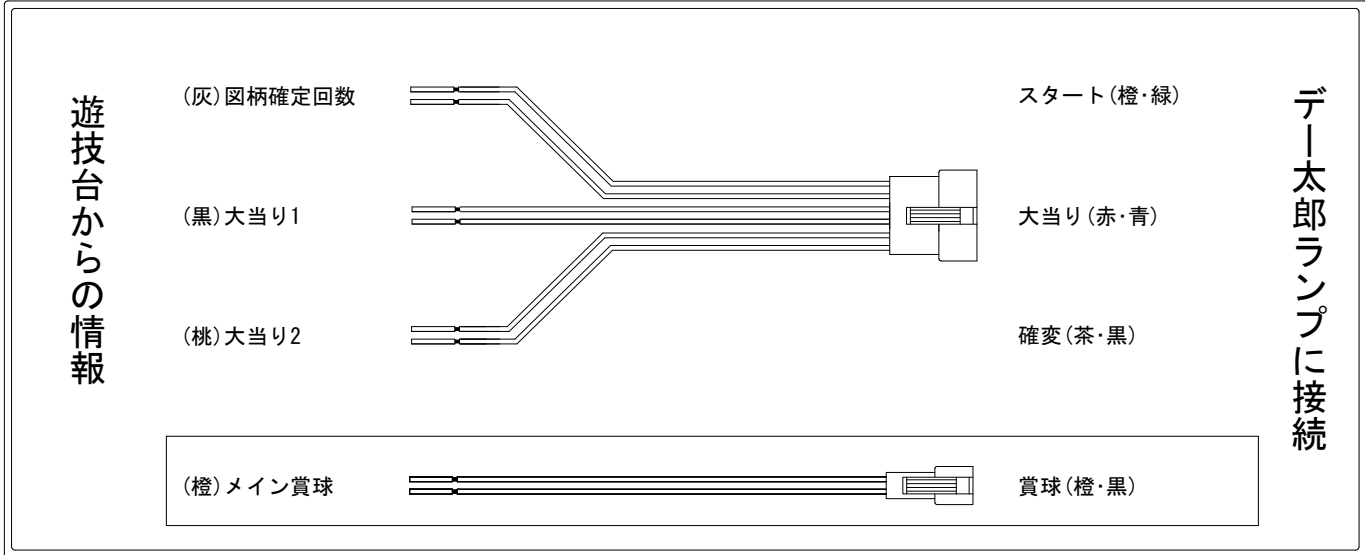

デー太郎（パチンコ） 取付配線資料 2022年07月11日 170-1

メーカー名	平和	
機種名	Pルパン三世～復活のママ～	11M1AY5Y 119AU1Y
ワンタッチ台接続ハーネス	A	DSH-H001
賞球入力変換ハーネス	B	DYR-H182

ハーネス結線図

外部端子板

出力情報

色	信号名	信号内容	時短	大当		
(白)	賞球	賞球払出装置が遊技球を10個払い出す度に出力				
(緑)	扉・枠開放	遊技機枠又はガラス扉が開放している場合に出力				
(灰)	図柄確定回数	特別図柄の変動停止毎に出力				→スタートに接続
(黄)	始動口	始動口入賞毎に出力				
(黒)	大当り1	全ての大当り中に出力		○		→大当りに接続
(桃)	大当り2	全ての大当り中・時短中に出力	○	○		→確変に接続
(青)	遊タイム突入	遊タイム中に出力				
(赤)	大当り3	遊タイム突入となる変動が停止した場合に出力				
(橙)	メイン賞球	すべての入賞口入賞時において、賞球払出装置に合計10個の賞球を指示する度に出力				→賞球線に接続
(水)	セキュリティ	RWMの初期化・不正入賞・電波・盤面スイッチ接続異常・磁気検知に出力				
(茶)	アウト	アウトスイッチを10個通過する度に出力				
(紫)	呼出ボタン	呼出ボタンが押されている場合に出力				