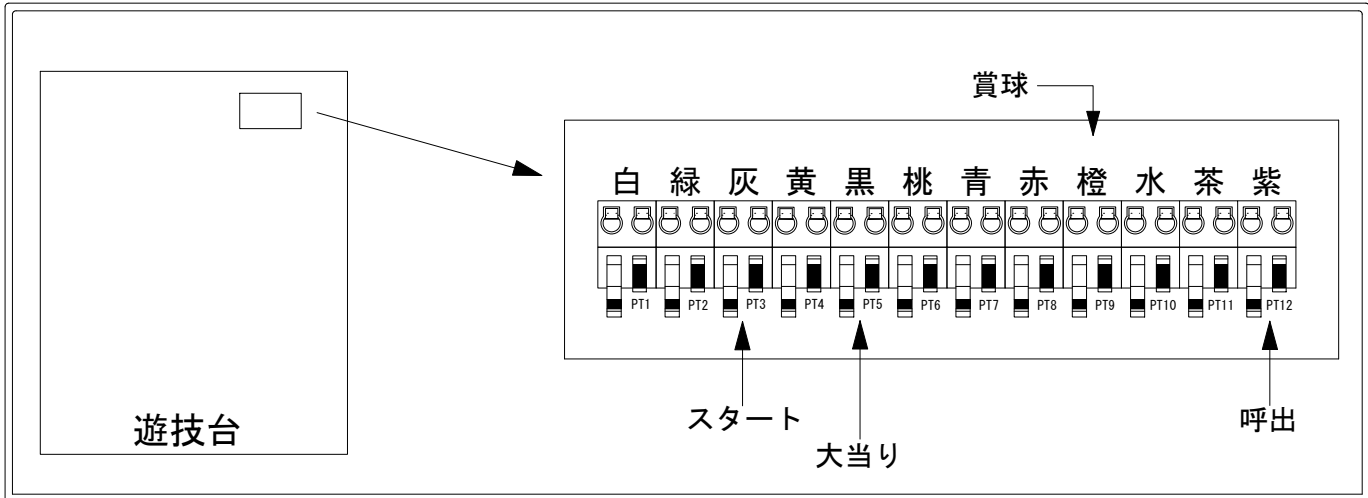

# デー太郎（パチンコ） 取付配線資料 2022年06月13日 168-1

メーカー名	アムテックス	
機種名	P めぞん一刻～Wedding Story～	5H1YX1 5H1YX6
ワンタッチ台接続ハーネス	A	DSH-H001
賞球入力変換ハーネス	B	DYR-H182

ハーネス結線図

外部端子板

出力情報

色	信号名	信号内容	時短	大当		
(白)	賞球	賞球払出装置が遊技球を10個払い出す度に出力				
(緑)	扉・枠開放	遊技機枠又はガラス扉が開放している場合に出力				
(灰)	図柄確定回数	特別図柄の変動停止毎に出力				→スタートに接続
(黄)	始動口	始動口入賞毎に出力				
(黒)	大当り1	すべての大当り中に出力		○		→大当りに接続
(桃)	大当り2	電サ中又はSKR中以外のすべての大当、電サ中又はSKR中のすべての大当・小当中、電サ中・SKR中に出力	○	○		→確変に接続
(青)	大当り3	電サ中以外のすべての大当、電サ中のすべての大当、小当中・電サ中に出力	○	○		
(赤)	大当り4	SKR中以外のすべての大当、SKR中のすべての大当、小当中・SKR中に出力		○		
(橙)	メイン賞球	すべての入賞口入賞時において、賞球払出装置に合計10個の賞球を指示する度に出力				→賞球線に接続
(水)	セキュリティ	RWMの初期化・不正入賞・電波・盤面スイッチ接続異常・磁気検知に出力				
(茶)	アウト	アウトスイッチを10個通過する度に出力				
(紫)	呼出ボタン	呼出ボタンが押されている場合に出力				

※SKR中とは、特図高確率、非電サボ中のことを指します