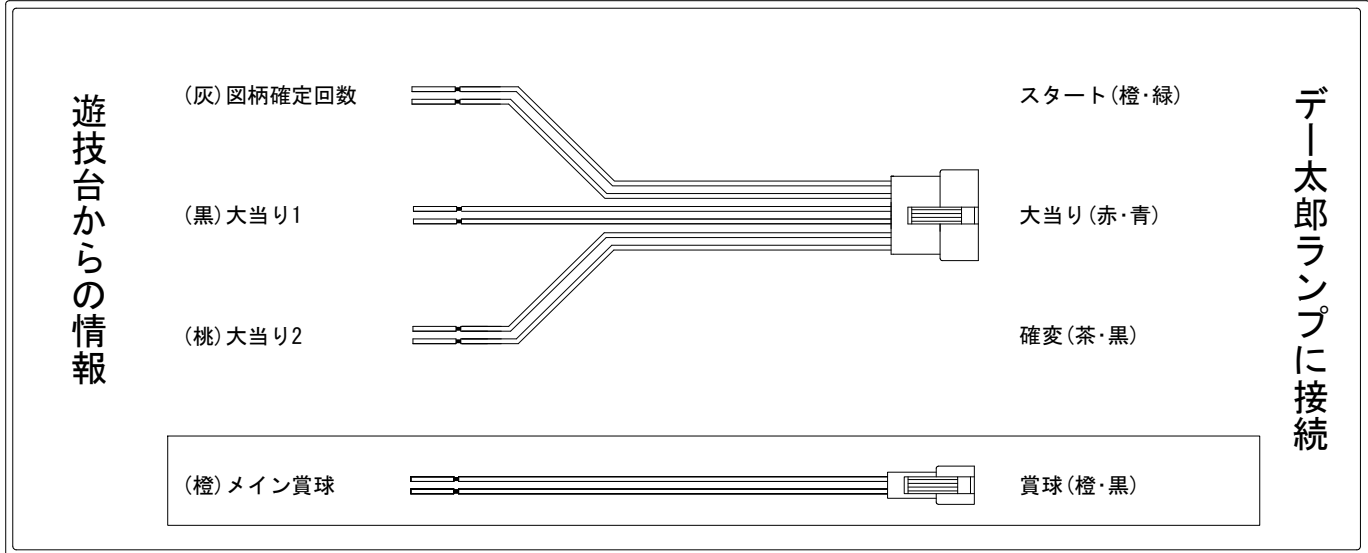

# デー太郎（パチンコ） 取付配線資料 2022年06月13日 168-1

メーカー名	アムテックス	
機種名	P めぞん一刻～Wedding Story～	5H1YX1 5H1YX6
ワンタッチ台接続ハーネス	A	DSH-H001
賞球入力変換ハーネス	B	DYR-H182

ハーネス結線図

外部端子板

出力情報

色	信号名	信号内容	時短	大当		
(白)	賞球	賞球払出装置が遊技球を10個払い出す度に出力				
(緑)	扉・枠開放	遊技機枠又はガラス扉が開放している場合に出力				
(灰)	図柄確定回数	特別図柄の変動停止毎に出力				→スタートに接続
(黄)	始動口	始動口入賞毎に出力				
(黒)	大当り1	すべての大当り中に出力		○		→大当りに接続
(桃)	大当り2	電サ中又はSKR中以外のすべての大当、電サ中又はSKR中のすべての大当・小当中、電サ中・SKR中に出力	○	○		→確変に接続
(青)	大当り3	電サ中以外のすべての大当、電サ中のすべての大当、小当中・電サ中に出力	○	○		
(赤)	大当り4	SKR中以外のすべての大当、SKR中のすべての大当、小当中・SKR中に出力		○		
(橙)	メイン賞球	すべての入賞口入賞時において、賞球払出装置に合計10個の賞球を指示する度に出力				→賞球線に接続
(水)	セキュリティ	RWMの初期化・不正入賞・電波・盤面スイッチ接続異常・磁気検知に出力				
(茶)	アウト	アウトスイッチを10個通過する度に出力				
(紫)	呼出ボタン	呼出ボタンが押されている場合に出力				

※SKR中とは、特図高確率、非電サボ中のことを指します