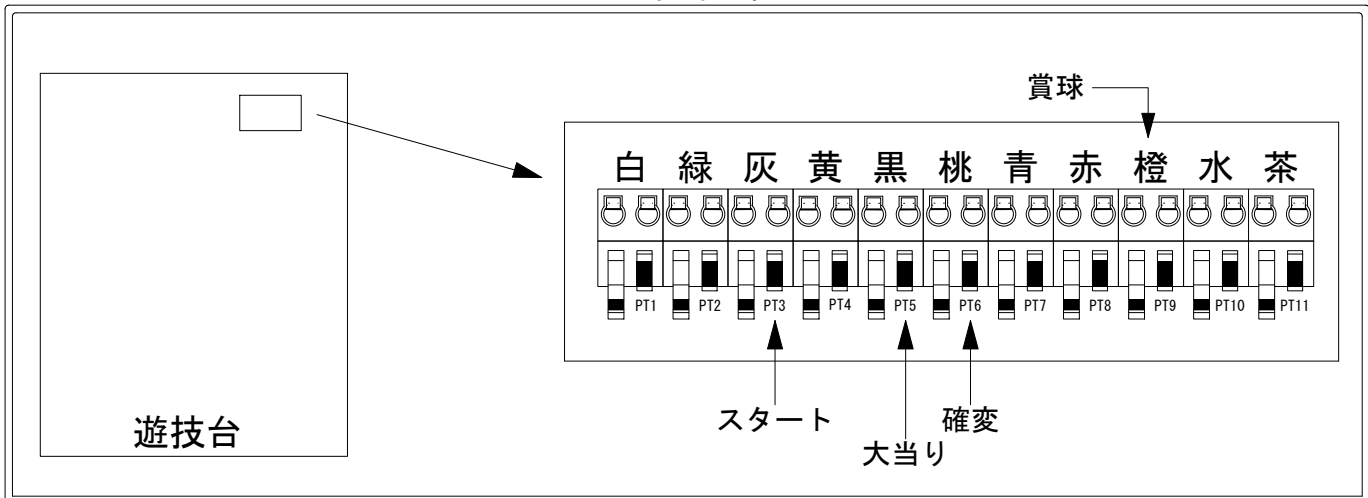

デー太郎（パチンコ） 取付配線資料 2021年03月17日 164

メーカー名	アムテックス		
機種名	P 銀河鉄道999	GOLDEN	29YU1Y
ワンタッチ台接続ハーネス	A	DSH-H001	
賞球入力変換ハーネス	B	DYR-H182	

ハーネス結線図

外部端子板

出力情報

色	信号名	信号内容	時短	大当		
(白)	賞球	賞球払出装置が遊技球を10個払い出す度に出力				
(緑)	扉・枠開放	遊技機枠又はガラス扉が開放している場合に出力				
(灰)	図柄確定回数	特別図柄の変動停止毎に出力				→スタートに接続
(黄)	始動口	始動口入賞毎に出力				
(黒)	大当り1	すべての大当たり中に出力		○		→大当りに接続
(桃)	大当り2	すべての大当たり中、時短中に出力	○	○		→確変に接続
(青)	遊タイム突入	遊タイム突入となる変動が停止した場合に出力				
(赤)	遊タイム中	遊タイム中に出力				
(橙)	メイン賞球	すべての入賞口入賞時において、賞球払出装置に合計10個の賞球を指示する度に出力				→賞球線に接続
(水)	セキュリティ	RWMの初期化・不正入賞・電波・盤面スイッチ接続異常・磁気検知に出力				
(茶)	アウト	アウトスイッチを10個通過する度に出力				