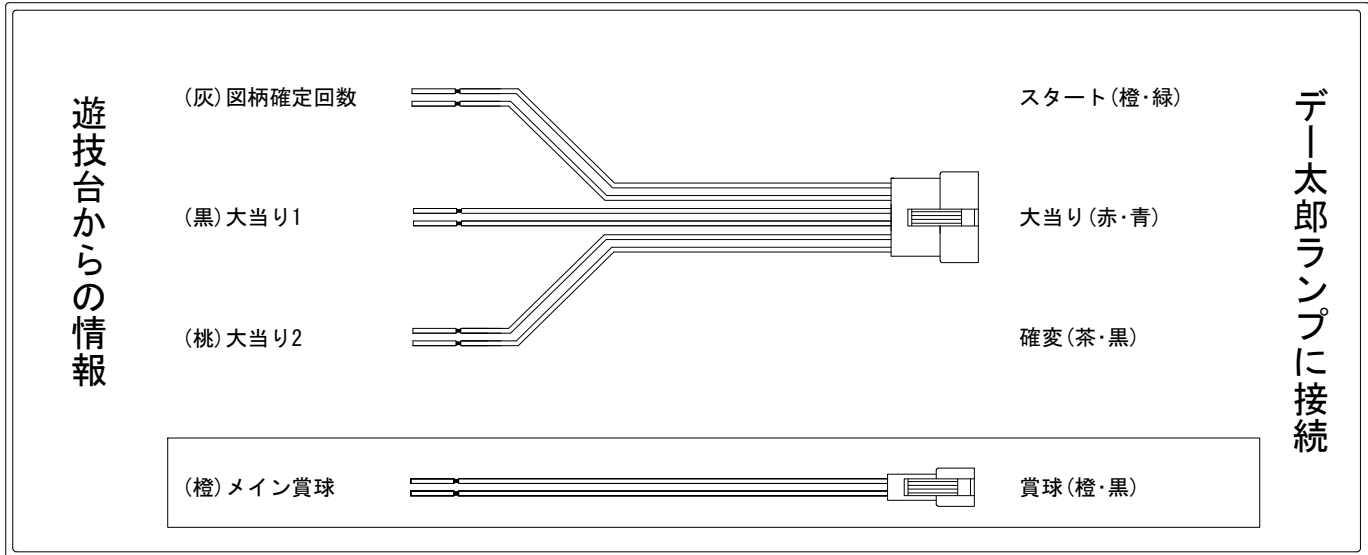

デー太郎（パチンコ） 取付配線資料 2021年03月17日 164

メーカー名	アムテックス		
機種名	P 銀河鉄道999	GOLDEN	29YU1Y
ワンタッチ台接続ハーネス	A	DSH-H001	
賞球入力変換ハーネス	B	DYR-H182	

ハーネス結線図

外部端子板

出力情報

色	信号名	信号内容	時短	大当		
(白)	賞球	賞球払出装置が遊技球を10個払い出す度に出力				
(緑)	扉・枠開放	遊技機枠又はガラス扉が開放している場合に出力				
(灰)	図柄確定回数	特別図柄の変動停止毎に出力				→スタートに接続
(黄)	始動口	始動口入賞毎に出力				
(黒)	大当り1	すべての大当たり中に出力		○		→大当りに接続
(桃)	大当り2	すべての大当たり中、時短中に出力	○	○		→確変に接続
(青)	遊タイム突入	遊タイム突入となる変動が停止した場合に出力				
(赤)	遊タイム中	遊タイム中に出力				
(橙)	メイン賞球	すべての入賞口入賞時において、賞球払出装置に合計10個の賞球を指示する度に出力				→賞球線に接続
(水)	セキュリティ	RWMの初期化・不正入賞・電波・盤面スイッチ接続異常・磁気検知に出力				
(茶)	アウト	アウトスイッチを10個通過する度に出力				