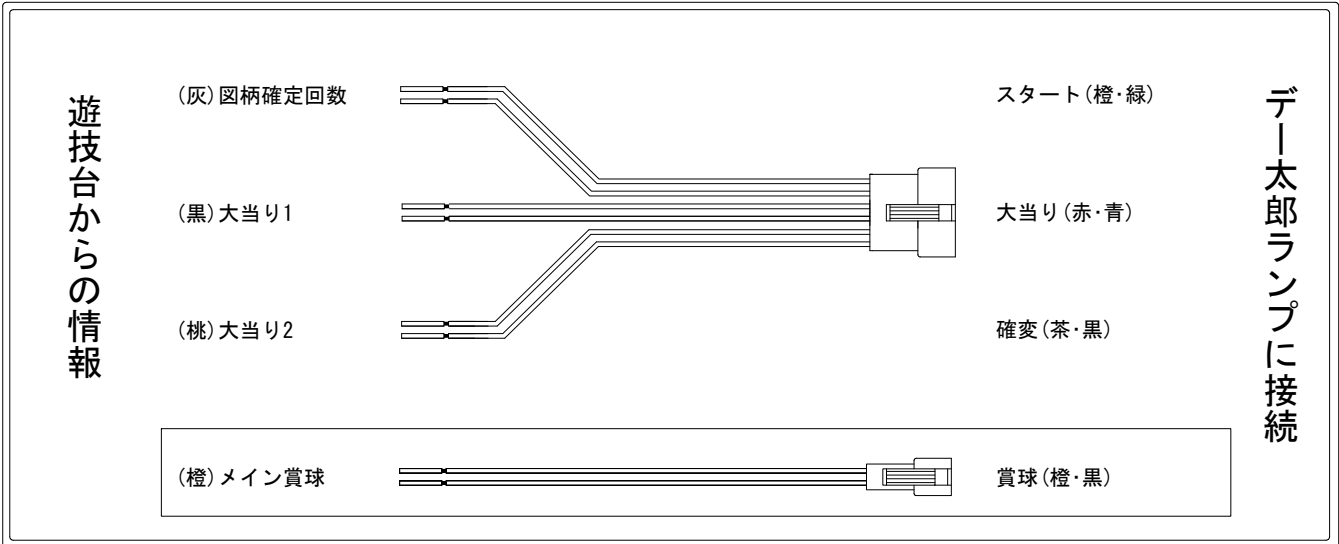

デー太郎（パチンコ） 取付配線資料 2020年09月29日 159

メーカー名	平和	
機種名	P戦国乙女6 暁の関ヶ原	6M2AZ1Y
ワンタッチ台接続ハーネス	A	DSH-H001
賞球入力変換ハーネス	B	DYR-H182

ハーネス結線図

外部端子板

出力情報

色	信号名	信号内容	時短	大当	小当	
(白)	賞球	賞球払出装置が遊技球を10個払い出す度に出力				
(緑)	扉・枠開放	遊技機枠又はガラス扉が開放している場合に出力				
(灰)	図柄確定回数	特別図柄の変動停止毎に出力				→スタートに接続
(黄)	始動口	始動口入賞毎に出力				
(黒)	大当り1	すべての大当り中に出力		○		→大当りに接続
(桃)	大当り2	大当り中、時短中、時短終了から特図2の保留が0で変動が終了又は小当りの作動が終了するまでの間出力	○	○		→確変に接続
(青)	遊タイム突入	遊タイム突入となる変動停止又は小当りの作動が終了した場合に出力				
(赤)	大当り3	すべての大当り中、時短中に出力	○	○		
(橙)	メイン賞球	すべての入賞口入賞時において、賞球払出装置に合計10個の賞球を指示する度に出力				→賞球線に接続
(水)	セキュリティ	RWMの初期化・不正入賞・電波・盤面スイッチ接続異常・磁気検知に出力				
(茶)	7外	アウトスイッチを10個通過する度に出力				
(紫)	呼出ボタン	呼出ボタンが押されている場合に出力				