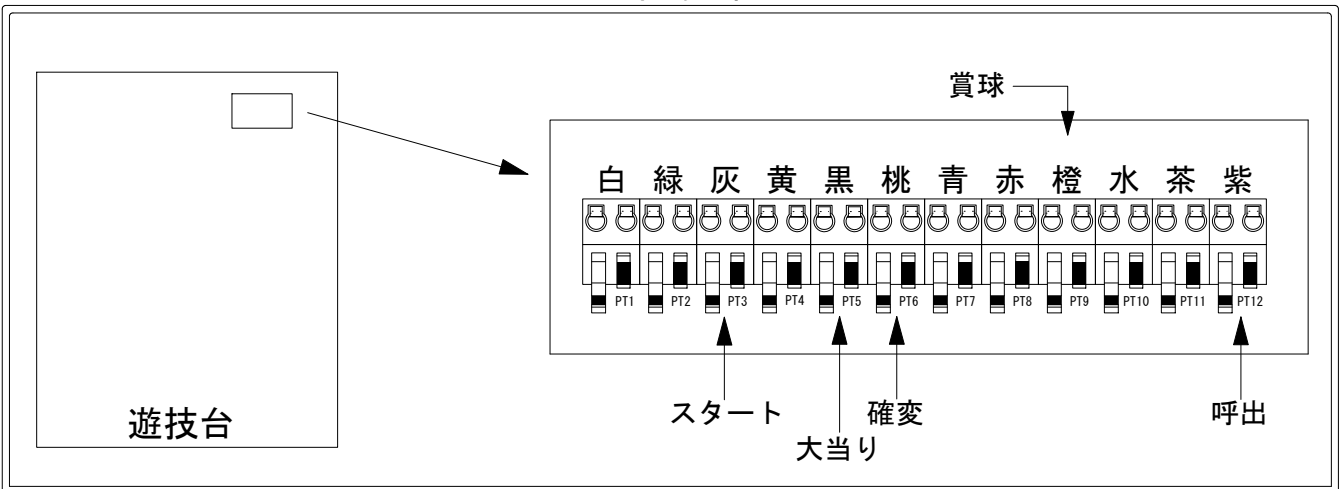

デー太郎（パチンコ） 取付配線資料 2020年09月29日 159

メーカー名	平和	
機種名	P戦国乙女6 暁の関ヶ原	6M2AZ1Y
ワンタッチ台接続ハーネス	A	DSH-H001
賞球入力変換ハーネス	B	DYR-H182

ハーネス結線図

外部端子板

出力情報

色	信号名	信号内容	時短	大当	小当	
(白)	賞球	賞球払出装置が遊技球を10個払い出す度に出力				
(緑)	扉・枠開放	遊技機枠又はガラス扉が開放している場合に出力				
(灰)	図柄確定回数	特別図柄の変動停止毎に出力				→スタートに接続
(黄)	始動口	始動口入賞毎に出力				
(黒)	大当り1	すべての大当り中に出力		○		→大当りに接続
(桃)	大当り2	大当り中、時短中、時短終了から特図2の保留が0で変動が終了又は小当りの作動が終了するまでの間出力	○	○		→確変に接続
(青)	遊タイム突入	遊タイム突入となる変動停止又は小当りの作動が終了した場合に出力				
(赤)	大当り3	すべての大当り中、時短中に出力	○	○		
(橙)	メイン賞球	すべての入賞口入賞時において、賞球払出装置に合計10個の賞球を指示する度に出力				→賞球線に接続
(水)	セキュリティ	RWMの初期化・不正入賞・電波・盤面スイッチ接続異常・磁気検知に出力				
(茶)	7外	アウトスイッチを10個通過する度に出力				
(紫)	呼出ボタン	呼出ボタンが押されている場合に出力				