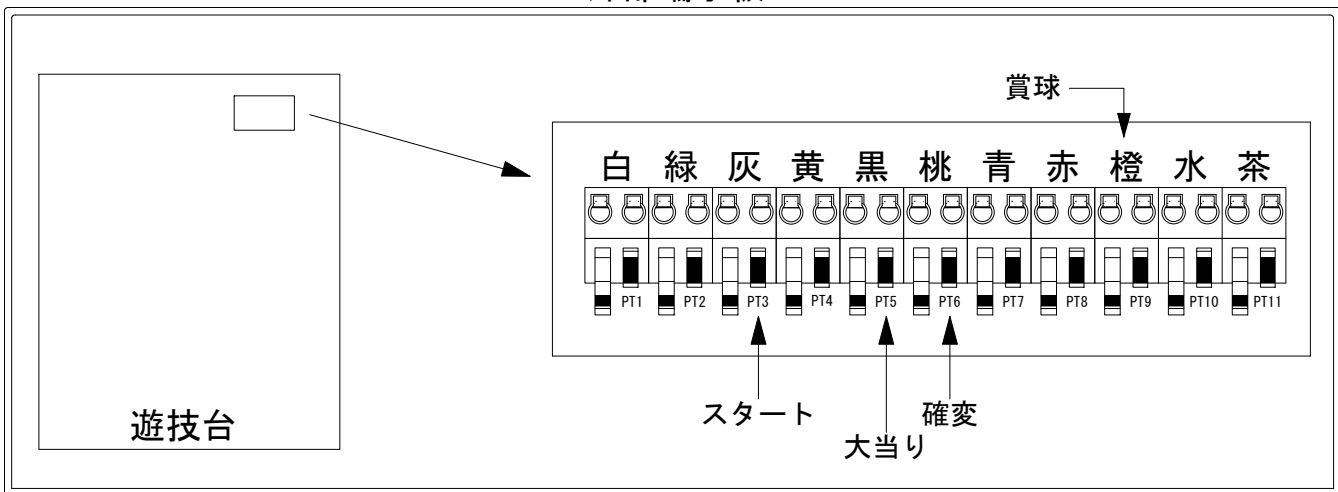

デー太郎（パチンコ） 取付配線資料 2019年05月14日 147

メーカー名	平和	
機種名	P JAWS再臨-SHARK PANIC AGAIN-	L1BU2S
ワンタッチ台接続ハーネス	A	DSH-H001
賞球入力変換ハーネス	B	DYR-H182

ハーネス結線図

外部端子板

出力情報

色	信号名	信号内容	時短	大当		
(白)	賞球	賞球払出装置が遊技球を10個払い出す度に出力				
(緑)	扉・枠開放	遊技機枠又はガラス扉が開放している場合に出力				
(灰)	図柄確定回数	特別図柄の変動停止毎に出力				→スタートに接続
(黄)	始動口	始動口入賞毎に出力				
(黒)	大当り1	すべての大当り中に出力		○		→大当りに接続
(桃)	大当り2	すべての大当り中・時短中・時短最低保証以降の転落又は大当り変動中に出力	○	○		→確変に接続
(青)	大当り3	すべての大当り中・時短中に出力	○	○		
(赤)	大当り4	すべての大当り中に出力		○		
(橙)	メイン賞球	すべての入賞口入賞時において、賞球払出装置に合計10個の賞球を指示する度に出力				→賞球線に接続
(水)	セキュリティ	RWMの初期化・不正入賞・電波・盤面スイッチ接続異常・磁気検知に出力				
(茶)	アウト	アウトスイッチを10個通過する度に出力				