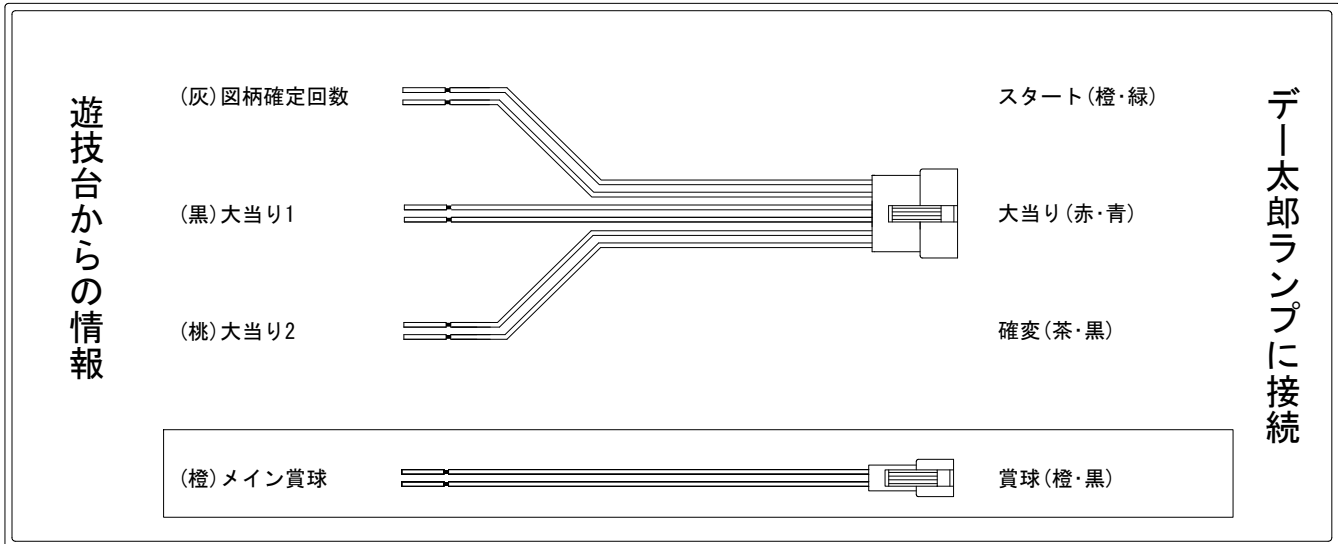

デー太郎（パチンコ） 取付配線資料 2019年05月14日 147

メーカー名	平和	
機種名	P JAWS再臨-SHARK PANIC AGAIN-	L1BU2S
ワンタッチ台接続ハーネス	A	DSH-H001
賞球入力変換ハーネス	B	DYR-H182

ハーネス結線図

外部端子板

出力情報

色	信号名	信号内容	時短	大当		
(白)	賞球	賞球払出装置が遊技球を10個払い出す度に出力				
(緑)	扉・枠開放	遊技機枠又はガラス扉が開放している場合に出力				
(灰)	図柄確定回数	特別図柄の変動停止毎に出力				→スタートに接続
(黄)	始動口	始動口入賞毎に出力				
(黒)	大当り1	すべての大当り中に出力		○		→大当りに接続
(桃)	大当り2	すべての大当り中・時短中・時短最低保証以降の転落又は大当り変動中に出力	○	○		→確変に接続
(青)	大当り3	すべての大当り中・時短中に出力	○	○		
(赤)	大当り4	すべての大当り中に出力		○		
(橙)	メイン賞球	すべての入賞口入賞時において、賞球払出装置に合計10個の賞球を指示する度に出力				→賞球線に接続
(水)	セキュリティ	RWMの初期化・不正入賞・電波・盤面スイッチ接続異常・磁気検知に出力				
(茶)	アウト	アウトスイッチを10個通過する度に出力				