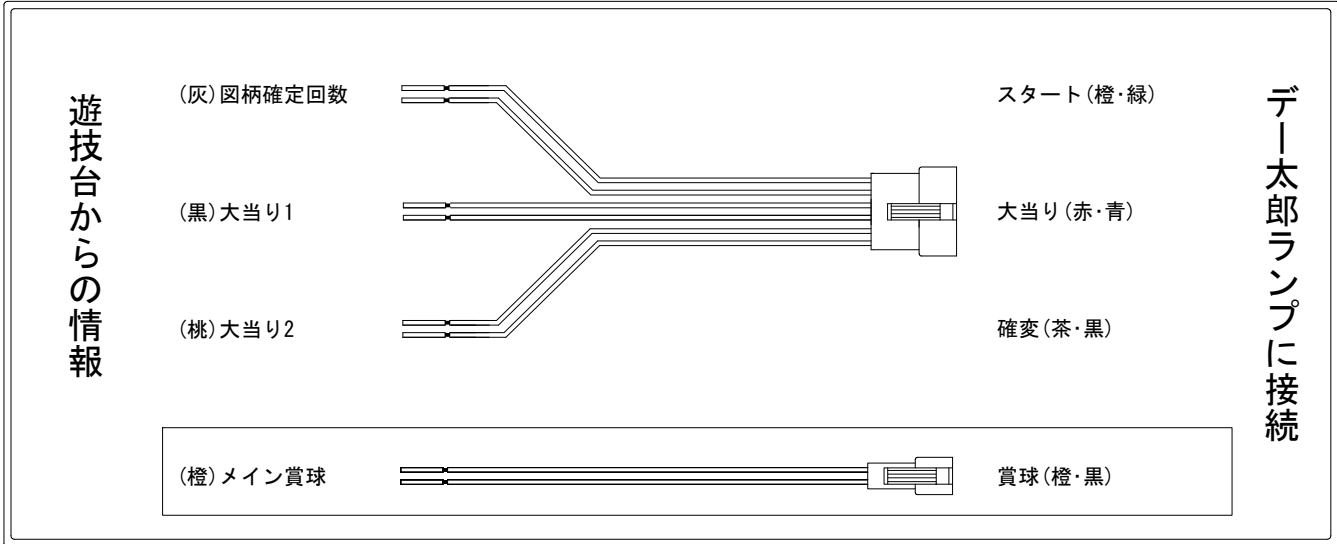

# デー太郎（パチンコ） 取付配線資料 2019年04月30日 146

メーカー名	平和	
機種名	CRキャッツ・アイ～最高のお宝、頂きに上がります～ 2H1BZ1A	
ワンタッチ台接続ハーネス	A	DSH-H001
賞球入力変換ハーネス	B	DYR-H182

ハーネス結線図

外部端子板

出力情報

色	信号名	信号内容	時短	大当		
(白)	賞球	賞球払出装置が遊技球を10個払い出す度に出力				
(緑)	扉・枠開放	遊技機枠又はガラス扉が開放している場合に出力				
(灰)	図柄確定回数	特別図柄の変動停止毎に出力				→スタートに接続
(黄)	始動口	始動口入賞毎に出力				
(黒)	大当り1	すべての大当り中に出力		○		→大当りに接続
(桃)	大当り2	すべての大当り中・小当り・電サポ中・SKR中に出力	○	○		→確変に接続
(青)	大当り3	SKR中以外のすべての大当、SKR中のすべての大当、小当3中に出力		○		
(赤)	大当り4	SKR中以外のすべての大当、SKR中のすべての大当、小当中・SKR中に出力		○		
(橙)	メイン賞球	すべての入賞口入賞時において、賞球払出装置に合計10個の賞球を指示する度に出力				→賞球線に接続
(水)	セキュリティ	RWMの初期化・不正入賞・電波・盤面スイッチ接続異常・磁気検知に出力				
(茶)	アウト	アウトスイッチを10個通過する度に出力				