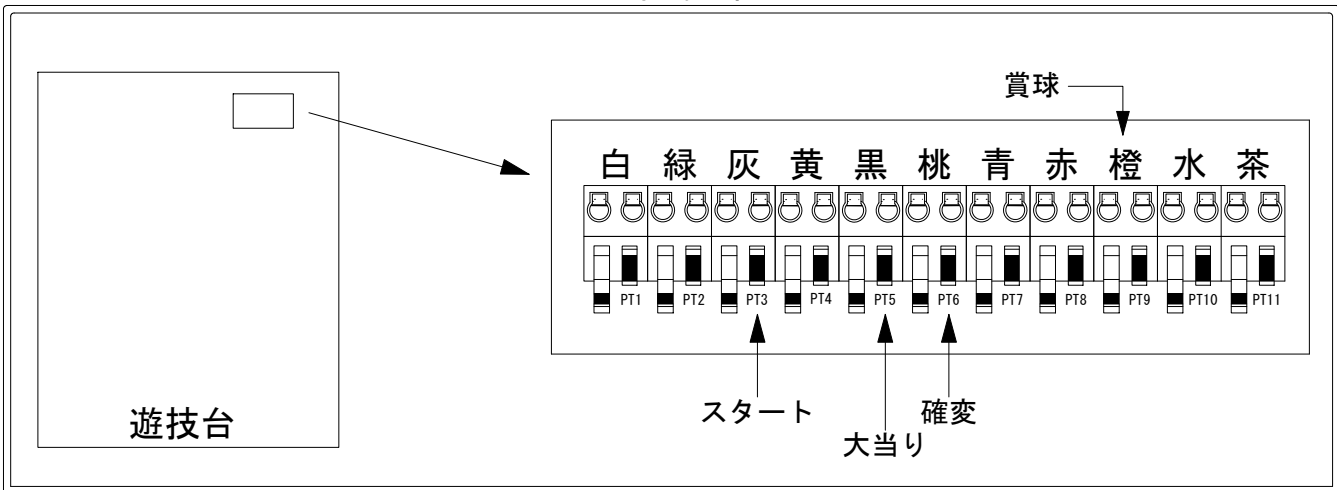

# デー太郎（パチンコ） 取付配線資料 2019年04月30日 146

メーカー名	平和	
機種名	CRキャッツ・アイ～最高のお宝、頂きに上がります～ 2H1BZ1A	
ワンタッチ台接続ハーネス	A	DSH-H001
賞球入力変換ハーネス	B	DYR-H182

ハーネス結線図

外部端子板

出力情報

色	信号名	信号内容	時短	大当		
(白)	賞球	賞球払出装置が遊技球を10個払い出す度に出力				
(緑)	扉・枠開放	遊技機枠又はガラス扉が開放している場合に出力				
(灰)	図柄確定回数	特別図柄の変動停止毎に出力				→スタートに接続
(黄)	始動口	始動口入賞毎に出力				
(黒)	大当り1	すべての大当り中に出力		○		→大当りに接続
(桃)	大当り2	すべての大当り中・小当り・電サポ中・SKR中に出力	○	○		→確変に接続
(青)	大当り3	SKR中以外のすべての大当、SKR中のすべての大当、小当3中に出力		○		
(赤)	大当り4	SKR中以外のすべての大当、SKR中のすべての大当、小当中・SKR中に出力		○		
(橙)	メイン賞球	すべての入賞口入賞時において、賞球払出装置に合計10個の賞球を指示する度に出力				→賞球線に接続
(水)	セキュリティ	RWMの初期化・不正入賞・電波・盤面スイッチ接続異常・磁気検知に出力				
(茶)	アウト	アウトスイッチを10個通過する度に出力				