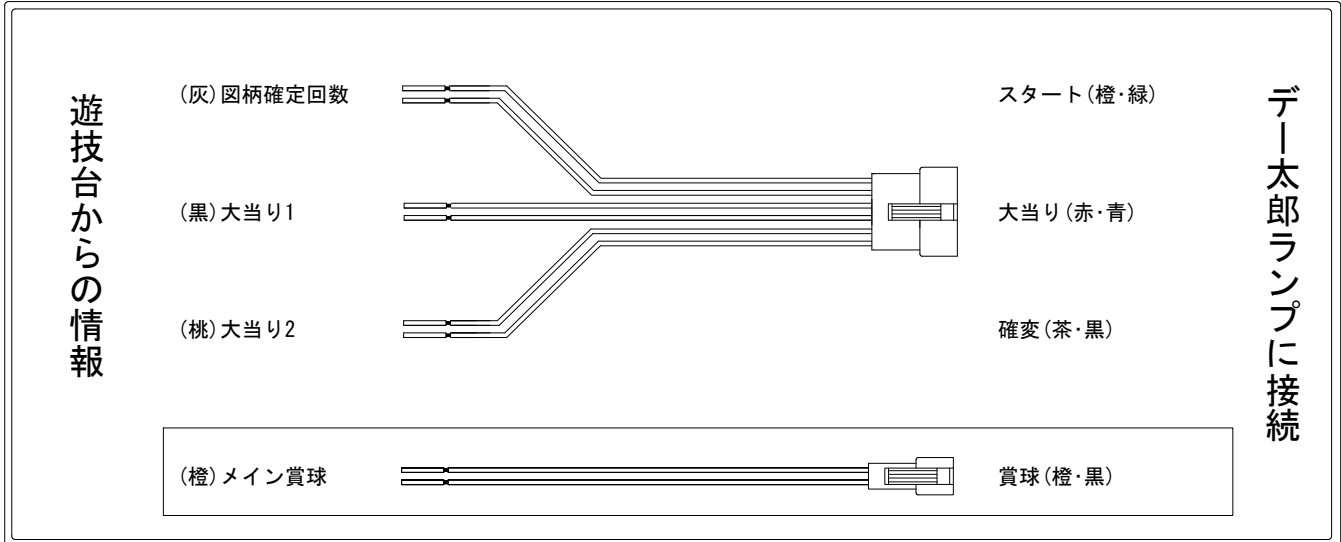

# デー太郎（パチンコ） 取付配線資料 2018年09月25日 143

メーカー名	平和	
機種名	CR百花繚乱サムライブライド	2M5BZ2
ワンタッチ台接続ハーネス	A	DSH-H001
賞球入力変換ハーネス	B	DYR-H182

## ハーネス結線図

## 外部端子板

## 出力情報

色	信号名	信号内容	時短	大当	小当	
(白)	賞球	賞球払出装置が遊技球を10個払い出す度に出力				
(緑)	扉・枠開放	遊技機枠又はガラス扉が開放している場合に出力				
(灰)	図柄確定回数	特別図柄の変動停止毎に出力				→スタートに接続
(黄)	始動口	始動口入賞毎に出力				
(黒)	大当り1	すべての大当り中に出力		○		→大当りに接続
(桃)	大当り2	すべての大当り中・時短中に出力	○	○		→確変に接続
(青)	大当り3	すべての大当り中に出力		○		
(赤)	大当り4	すべての大当り中に出力		○		
(橙)	メイン賞球	すべての入賞口入賞時において、賞球払出装置に合計10個の賞球を指示する度に出力				→賞球線に接続
(水)	セキュリティ	RWMの初期化・不正入賞・電波・盤面スイッチ接続異常・磁気検知に出力				
(茶)	アウト	アウトスイッチを10個通過する度に出力				