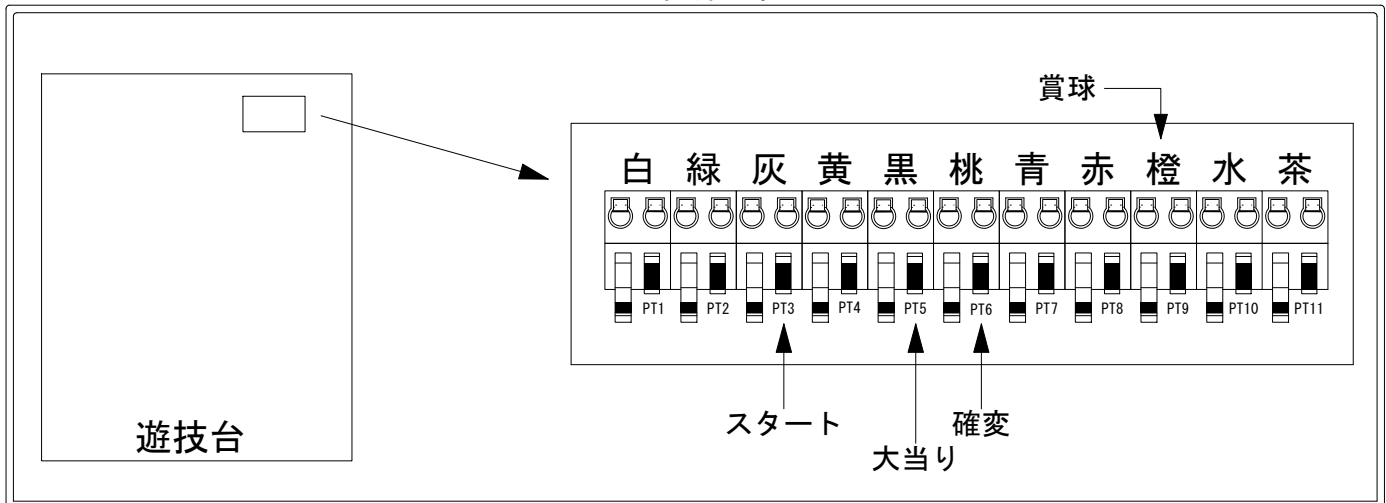

デー太郎（パチンコ） 取付配線資料 2019年02月26日 143-1

メーカー名	平和	
機種名	CR百花繚乱サムライブライド	2M5BZ2 29BU1
ワンタッチ台接続ハーネス	A	DSH-H001
賞球入力変換ハーネス	B	DYR-H182

ハーネス結線図

外部端子板

出力情報

色	信号名	信号内容	時短	大当	小当	
(白)	賞球	賞球払出装置が遊技球を10個払い出す度に出力				
(緑)	扉・枠開放	遊技機枠又はガラス扉が開放している場合に出力				
(灰)	図柄確定回数	特別図柄の変動停止毎に出力				→スタートに接続
(黄)	始動口	始動口入賞毎に出力				
(黒)	大当り1	すべての大当り中に出力		○		→大当りに接続
(桃)	大当り2	すべての大当り中・時短中に出力	○	○		→確変に接続
(青)	大当り3	すべての大当り中に出力		○		
(赤)	大当り4	すべての大当り中に出力		○		
(橙)	メイン賞球	すべての入賞口入賞時において、賞球払出装置に合計10個の賞球を指示する度に出力				→賞球線に接続
(水)	セキュリティ	RWMの初期化・不正入賞・電波・盤面スイッチ接続異常・磁気検知に出力				
(茶)	アウト	アウトスイッチを10個通過する度に出力				