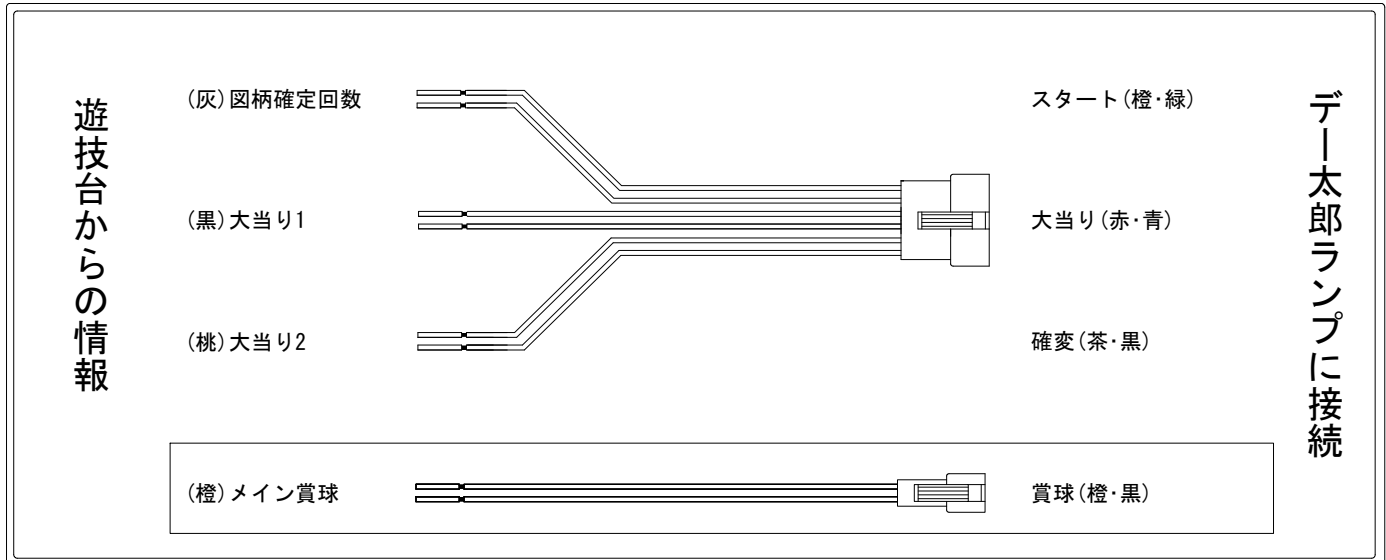

デー太郎（パチンコ） 取付配線資料 2019年02月26日 143-1

メーカー名	平和	
機種名	CR百花繚乱サムライブライド	2M5BZ2 29BU1
ワンタッチ台接続ハーネス	A	DSH-H001
賞球入力変換ハーネス	B	DYR-H182

ハーネス結線図

外部端子板

出力情報

色	信号名	信号内容	時短	大当	小当	
(白)	賞球	賞球払出装置が遊技球を10個払い出す度に出力				
(緑)	扉・枠開放	遊技機枠又はガラス扉が開放している場合に出力				
(灰)	図柄確定回数	特別図柄の変動停止毎に出力				→スタートに接続
(黄)	始動口	始動口入賞毎に出力				
(黒)	大当り1	すべての大当り中に出力		○		→大当りに接続
(桃)	大当り2	すべての大当り中・時短中に出力	○	○		→確変に接続
(青)	大当り3	すべての大当り中に出力		○		
(赤)	大当り4	すべての大当り中に出力		○		
(橙)	メイン賞球	すべての入賞口入賞時において、賞球払出装置に合計10個の賞球を指示する度に出力				→賞球線に接続
(水)	セキュリティ	RWMの初期化・不正入賞・電波・盤面スイッチ接続異常・磁気検知に出力				
(茶)	アウト	アウトスイッチを10個通過する度に出力				