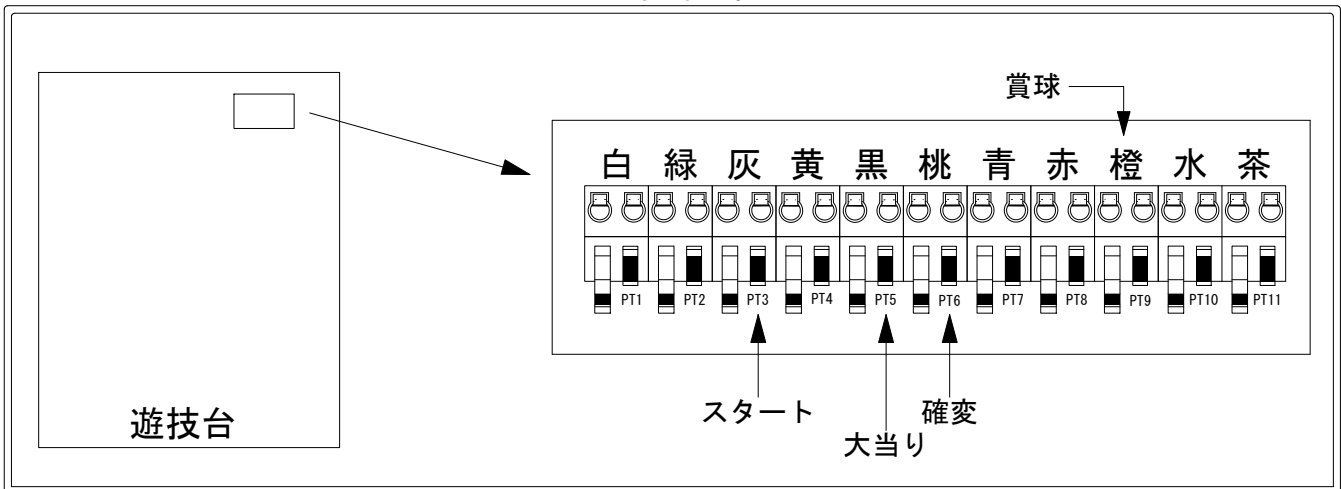

# デー太郎（パチンコ） 取付配線資料 2018年09月25日 143

メーカー名	平和	
機種名	CR百花繚乱サムライブライド	2M5BZ2
ワンタッチ台接続ハーネス	A	DSH-H001
賞球入力変換ハーネス	B	DYR-H182

## ハーネス結線図

## 外部端子板

## 出力情報

色	信号名	信号内容	時短	大当	小当	
(白)	賞球	賞球払出装置が遊技球を10個払い出す度に出力				
(緑)	扉・枠開放	遊技機枠又はガラス扉が開放している場合に出力				
(灰)	図柄確定回数	特別図柄の変動停止毎に出力				→スタートに接続
(黄)	始動口	始動口入賞毎に出力				
(黒)	大当り1	すべての大当り中に出力		○		→大当りに接続
(桃)	大当り2	すべての大当り中・時短中に出力	○	○		→確変に接続
(青)	大当り3	すべての大当り中に出力		○		
(赤)	大当り4	すべての大当り中に出力		○		
(橙)	メイン賞球	すべての入賞口入賞時において、賞球払出装置に合計10個の賞球を指示する度に出力				→賞球線に接続
(水)	セキュリティ	RWMの初期化・不正入賞・電波・盤面スイッチ接続異常・磁気検知に出力				
(茶)	アウト	アウトスイッチを10個通過する度に出力				