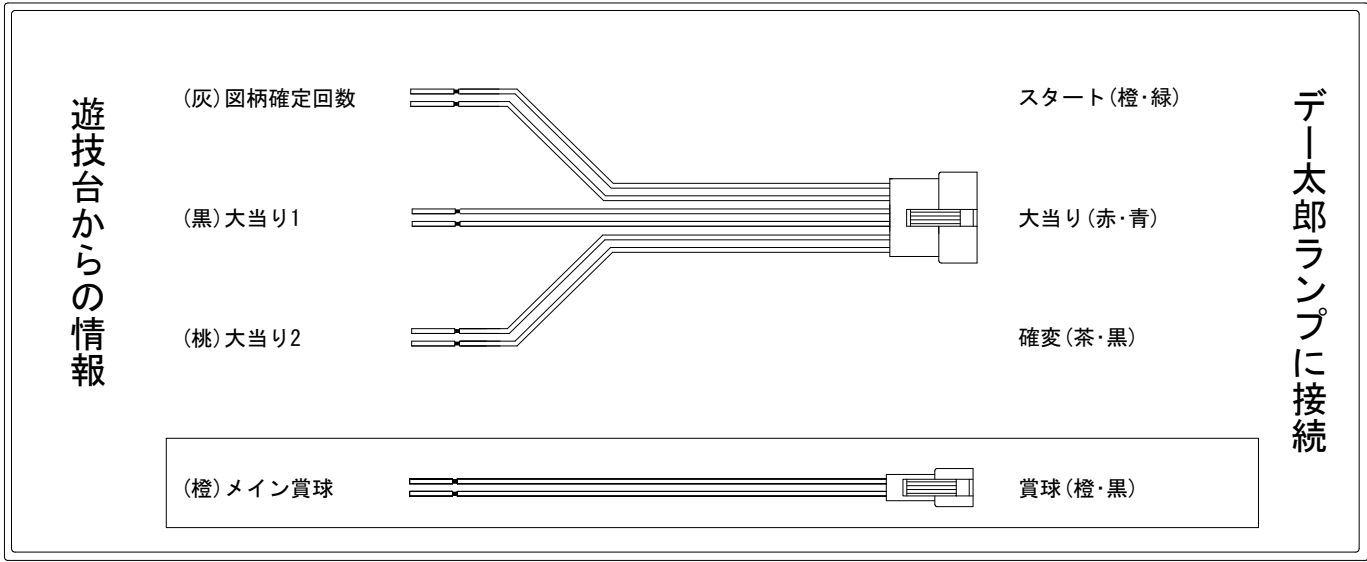

デー太郎（パチンコ） 取付配線資料 2018年08月16日 142

メーカー名	アムテックス	
機種名	CR戦国乙女5~10th Anniversary~	9BU
ワンタッチ台接続ハーネス	A	DSH-H001
賞球入力変換ハーネス	B	DYR-H182

ハーネス結線図

外部端子板

出力情報

色	信号名	信号内容	時短	大当	小当	
(白)	賞球	賞球払出装置が遊技球を10個払い出す度に出力				
(緑)	扉・枠開放	遊技機枠又はガラス扉が開放している場合に出力				
(灰)	図柄確定回数	特別図柄の変動停止毎に出力				→スタートに接続
(黄)	始動口	始動口入賞毎に出力				
(黒)	大当り1	すべての大当り中に出力		○		→大当りに接続
(桃)	大当り2	すべての大当り中・時短中に出力	○	○		→確変に接続
(青)	大当り3	すべての大当り中に出力		○		
(赤)	大当り4	すべての大当り中に出力		○		
(橙)	メイン賞球	すべての入賞口入賞時において、賞球払出装置に合計10個の賞球を指示する度に出力				→賞球線に接続
(水)	セキュリティ	RWMの初期化・不正入賞・電波・盤面スイッチ接続異常・磁気検知に出力				