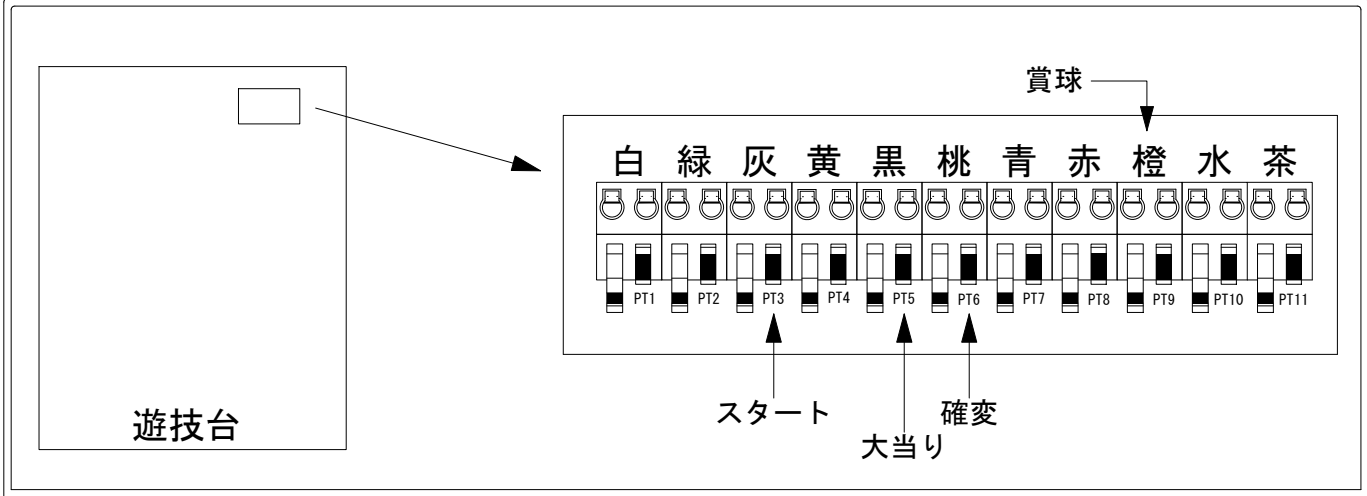

デー太郎（パチンコ） 取付配線資料 2018年08月16日 142

メーカー名	アムテックス	
機種名	CR戦国乙女5~10th Anniversary~	9BU
ワンタッチ台接続ハーネス	A	DSH-H001
賞球入力変換ハーネス	B	DYR-H182

ハーネス結線図

外部端子板

出力情報

色	信号名	信号内容	時短	大当	小当	
(白)	賞球	賞球払出装置が遊技球を10個払い出す度に出力				
(緑)	扉・枠開放	遊技機枠又はガラス扉が開放している場合に出力				
(灰)	図柄確定回数	特別図柄の変動停止毎に出力				→スタートに接続
(黄)	始動口	始動口入賞毎に出力				
(黒)	大当り1	すべての大当り中に出力		○		→大当りに接続
(桃)	大当り2	すべての大当り中・時短中に出力	○	○		→確変に接続
(青)	大当り3	すべての大当り中に出力		○		
(赤)	大当り4	すべての大当り中に出力		○		
(橙)	メイン賞球	すべての入賞口入賞時において、賞球払出装置に合計10個の賞球を指示する度に出力				→賞球線に接続
(水)	セキュリティ	RWMの初期化・不正入賞・電波・盤面スイッチ接続異常・磁気検知に出力				