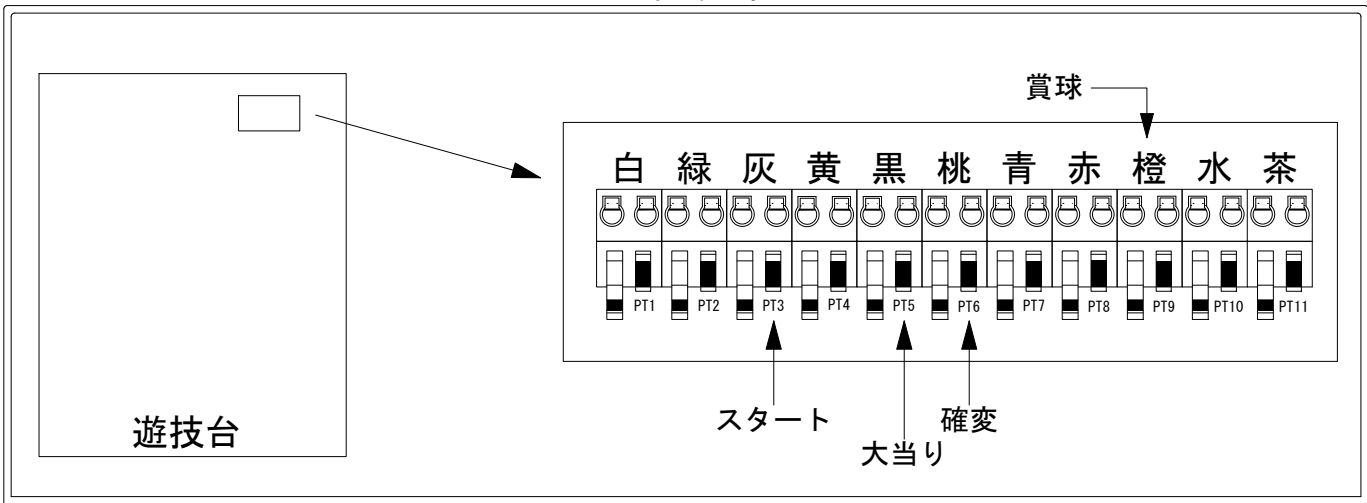

デー太郎（パチンコ） 取付配線資料 2018年04月05日 140

メーカー名	平和		
機種名	CR JAWS再臨	SHARK PANIC AGAIN	H1BY2
ワンタッチ台接続ハーネス	A	DSH-H001	
賞球入力変換ハーネス	B	DYR-H182	

ハーネス結線図

外部端子板

出力情報

色	信号名	信号内容	時短	大当	転落	
(白)	賞球	賞球払出装置が遊技球を10個払い出す度に出力				
(緑)	扉・枠開放	遊技機枠又はガラス扉が開放している場合に出力				
(灰)	図柄確定回数	特別図柄の変動停止毎に出力				→スタートに接続
(黄)	始動口	始動口入賞毎に出力				
(黒)	大当り1	すべての大当り中に出力		○		→大当りに接続
(桃)	大当り2	すべての大当り中・時短中・101回目以降転落又は大当り変動中に出力	○	○	○	→確変に接続
(青)	大当り3	すべての大当り中・時短中に出力	○	○		
(赤)	大当り4	すべての大当り中に出力		○		
(橙)	メイン賞球	すべての入賞口入賞時において、賞球払出装置に合計10個の賞球を指示する度に出力				→賞球線に接続
(水)	セキュリティ	RWMの初期化・不正入賞・電波・盤面スイッチ接続異常・磁気検知に出力				
(茶)	アウト	アウトスイッチを10個通過する度に出力				