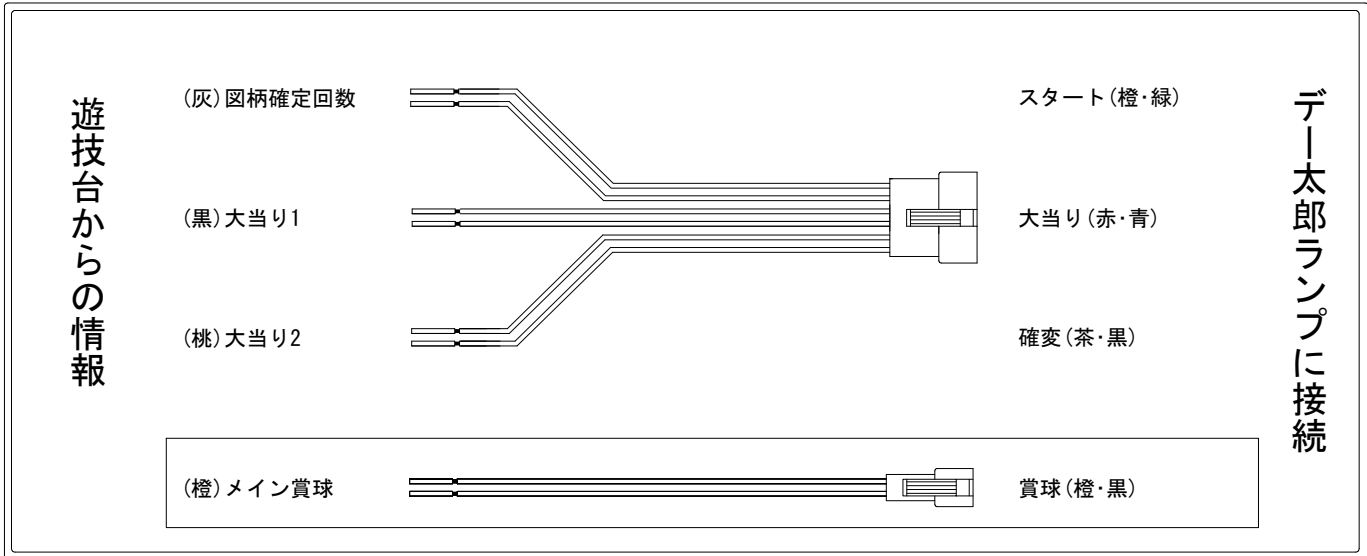

デー太郎（パチンコ） 取付配線資料 2018年04月05日 140

メーカー名	平和		
機種名	CR JAWS再臨	SHARK PANIC AGAIN	H1BY2
ワンタッチ台接続ハーネス	A	DSH-H001	
賞球入力変換ハーネス	B	DYR-H182	

ハーネス結線図

外部端子板

出力情報

色	信号名	信号内容	時短	大当	転落	
(白)	賞球	賞球払出装置が遊技球を10個払い出す度に出力				
(緑)	扉・枠開放	遊技機枠又はガラス扉が開放している場合に出力				
(灰)	図柄確定回数	特別図柄の変動停止毎に出力				→スタートに接続
(黄)	始動口	始動口入賞毎に出力				
(黒)	大当り1	すべての大当り中に出力		○		→大当りに接続
(桃)	大当り2	すべての大当り中・時短中・101回目以降転落又は大当り変動中に出力	○	○	○	→確変に接続
(青)	大当り3	すべての大当り中・時短中に出力	○	○		
(赤)	大当り4	すべての大当り中に出力		○		
(橙)	メイン賞球	すべての入賞口入賞時において、賞球払出装置に合計10個の賞球を指示する度に出力				→賞球線に接続
(水)	セキュリティ	RWMの初期化・不正入賞・電波・盤面スイッチ接続異常・磁気検知に出力				
(茶)	アウト	アウトスイッチを10個通過する度に出力				