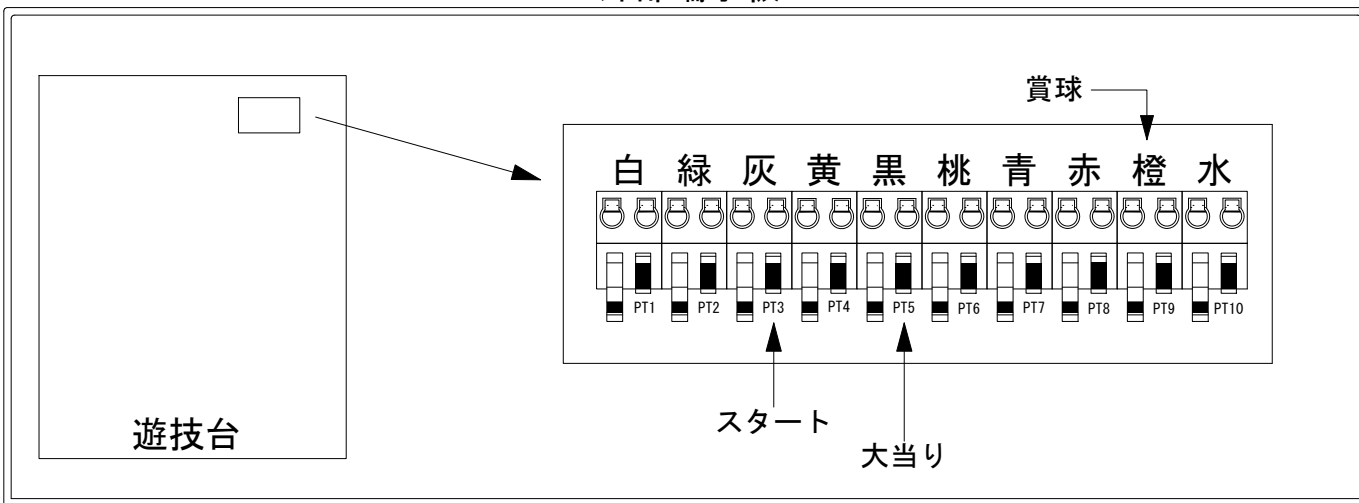

デー太郎（パチンコ） 取付配線資料 2018年03月23日 139

メーカー名	アムテックス	
機種名	CRトキオスペシャル	V1
ワンタッチ台接続ハーネス	A	DSH-H001
賞球入力変換ハーネス	B	DYR-H182

ハーネス結線図

外部端子板

出力情報

色	信号名	信号内容	大当		
(白)	賞球	賞球払出装置が遊技球を10個払い出すたびに出力			
(緑)	扉・枠開放	遊技機枠又はガラス扉が開放している場合に出力			
(灰)	役物回数	左中右始動口による上大入賞口開放回数を出力(スタート回数)			→スタートに接続
(黄)	役物入賞回数	上大入賞口カウントスイッチを通った個数を出力			
(黒)	大当り1	すべての大当り中に出力(大当り回数)	○		→大当りに接続
(桃)	始動口1	左始動口への入賞個数を出力			
(青)	始動口2	右始動口への入賞個数を出力			
(赤)	始動口3	中始動口への入賞個数を出力			
(橙)	メイン賞球	すべての入賞口入賞時において、賞球払出装置に合計10個の賞球を指示する度に出力			→賞球線に接続
(水)	セキュリティ	RWMの初期化・不正入賞・電波・盤面スイッチ接続異常・磁気検知に出力			