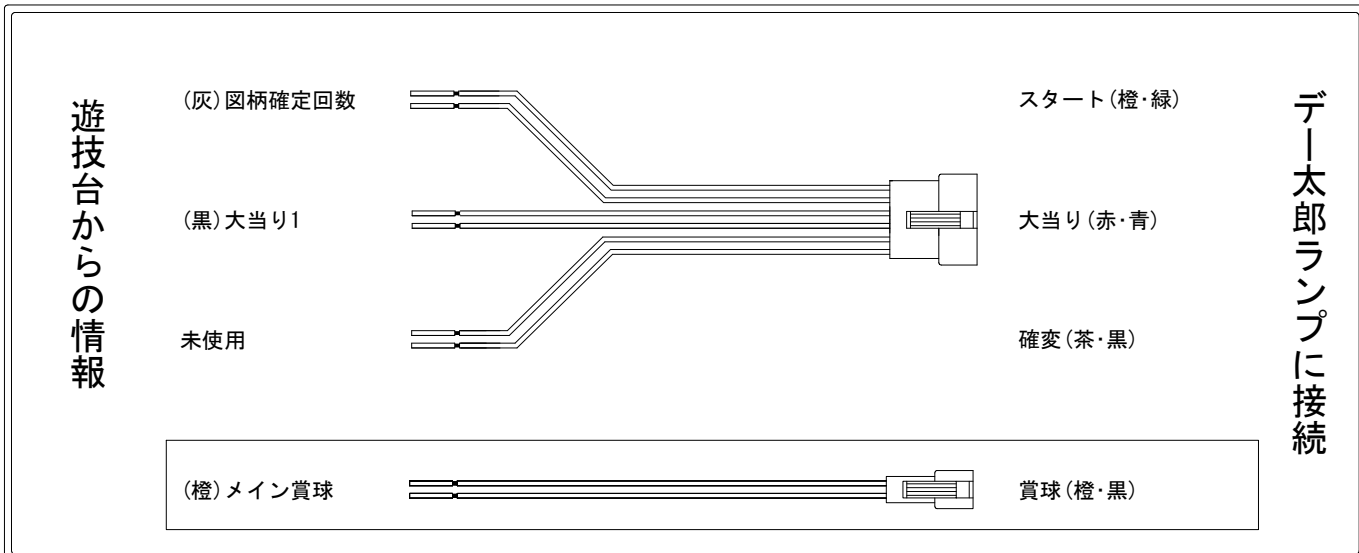

デー太郎（パチンコ） 取付配線資料 2018年03月23日 139

メーカー名	アムテックス	
機種名	CRトキオスペシャル	V1
ワンタッチ台接続ハーネス	A	DSH-H001
賞球入力変換ハーネス	B	DYR-H182

ハーネス結線図

外部端子板

出力情報

色	信号名	信号内容	大当		
(白)	賞球	賞球払出装置が遊技球を10個払い出すたびに出力			
(緑)	扉・枠開放	遊技機枠又はガラス扉が開放している場合に出力			
(灰)	役物回数	左中右始動口による上大入賞口開放回数を出力(スタート回数)			→スタートに接続
(黄)	役物入賞回数	上大入賞口カウントスイッチを通った個数を出力			
(黒)	大当り1	すべての大当り中に出力(大当り回数)	○		→大当りに接続
(桃)	始動口1	左始動口への入賞個数を出力			
(青)	始動口2	右始動口への入賞個数を出力			
(赤)	始動口3	中始動口への入賞個数を出力			
(橙)	メイン賞球	すべての入賞口入賞時において、賞球払出装置に合計10個の賞球を指示する度に出力			→賞球線に接続
(水)	セキュリティ	RWMの初期化・不正入賞・電波・盤面スイッチ接続異常・磁気検知に出力			