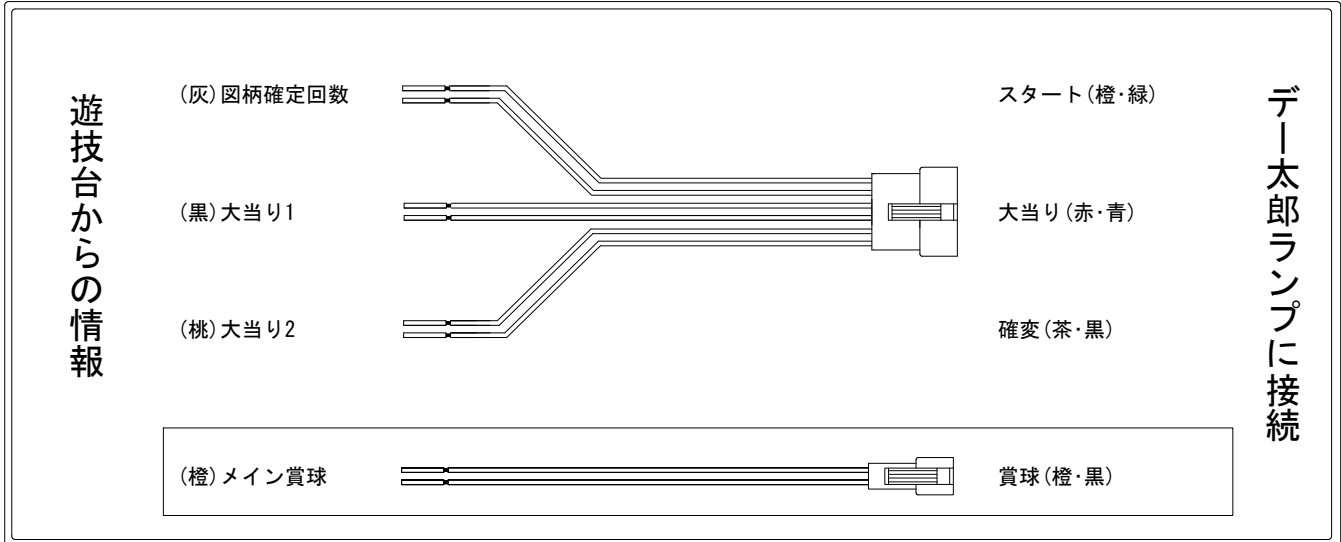

デー太郎（パチンコ） 取付配線資料 2018年01月26日 138

メーカー名	アムテックス		
機種名	CRアントニオ猪木 打てばわかるさ!	H1BZ8A	
ワンタッチ台接続ハーネス	A	DSH-H001	
賞球入力変換ハーネス	B	DYR-H182	

ハーネス結線図

外部端子板

出力情報

色	信号名	信号内容	電サポ	大当	SKR	
(白)	賞球	賞球払出装置が遊技球を10個払い出すたびに出力				
(緑)	扉・枠開放	遊技機枠又はガラス扉が開放している場合に出力				
(灰)	図柄確定回数	特別図柄の変動停止毎に出力				→スタートに接続
(黄)	始動口	始動口入賞毎に出力				
(黒)	大当り1	すべての大当り中に出力		○		→大当りに接続
(桃)	大当り2	すべての大当り中+電サポ中(小当り)+SKR中(小当り)に出力	○	○	○	→確変に接続
(青)	大当り3	すべての大当り中+電サポ中(小当り)に出力	○	○		
(赤)	大当り4	すべての大当り中+SKR中(小当り)に出力		○	○	
(橙)	メイン賞球	すべての入賞口入賞時において、賞球払出装置に合計10個の賞球を指示する度に出力				→賞球線に接続
(水)	セキュリティ	RWMの初期化・不正入賞・電波・盤面スイッチ接続異常・磁気検知に出力				
(茶)	アウト	アウトスイッチを10個通過する度に出力				