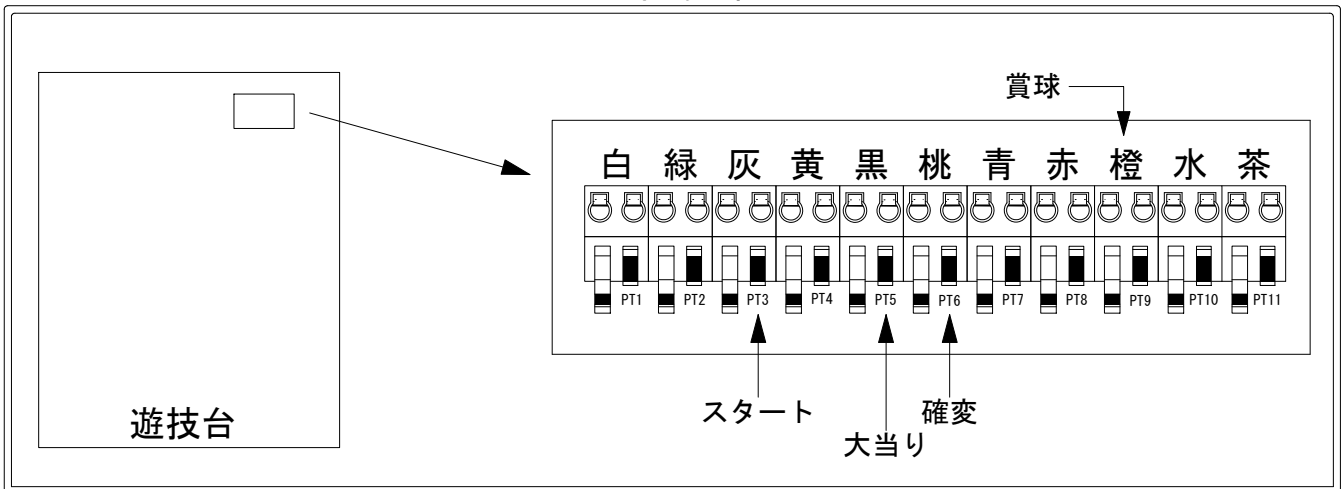

デー太郎（パチンコ） 取付配線資料 2018年01月26日 138

メーカー名	アムテックス		
機種名	CRアントニオ猪木 打てばわかるさ!	H1BZ8A	
ワンタッチ台接続ハーネス	A	DSH-H001	
賞球入力変換ハーネス	B	DYR-H182	

ハーネス結線図

外部端子板

出力情報

色	信号名	信号内容	電サポ	大当	SKR	
(白)	賞球	賞球払出装置が遊技球を10個払い出すたびに出力				
(緑)	扉・枠開放	遊技機枠又はガラス扉が開放している場合に出力				
(灰)	図柄確定回数	特別図柄の変動停止毎に出力				→スタートに接続
(黄)	始動口	始動口入賞毎に出力				
(黒)	大当り1	すべての大当り中に出力		○		→大当りに接続
(桃)	大当り2	すべての大当り中+電サポ中(小当り)+SKR中(小当り)に出力	○	○	○	→確変に接続
(青)	大当り3	すべての大当り中+電サポ中(小当り)に出力	○	○		
(赤)	大当り4	すべての大当り中+SKR中(小当り)に出力		○	○	
(橙)	メイン賞球	すべての入賞口入賞時において、賞球払出装置に合計10個の賞球を指示する度に出力				→賞球線に接続
(水)	セキュリティ	RWMの初期化・不正入賞・電波・盤面スイッチ接続異常・磁気検知に出力				
(茶)	アウト	アウトスイッチを10個通過する度に出力				