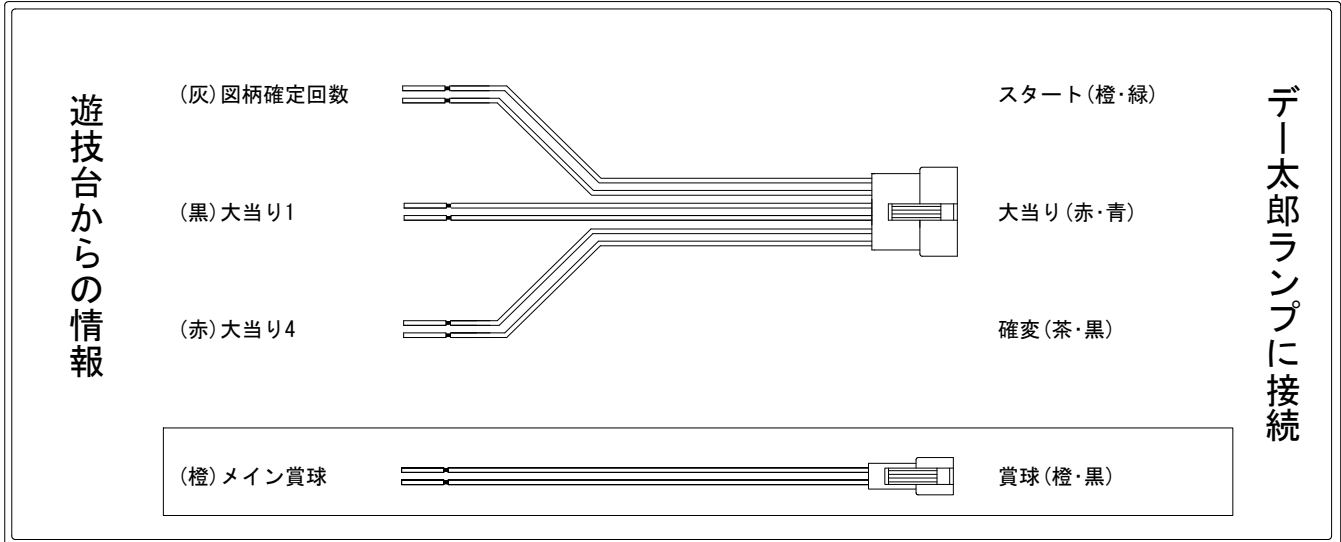

デー太郎（パチンコ） 取付配線資料 2018年11月27日 135-1

メーカー名	アムテックス		
機種名	CR麻雀物語 役満乱舞のドラム大戦	M2BU3	9BR1
ワンタッチ台接続ハーネス	A	DSH-H001	
賞球入力変換ハーネス	B	DYR-H182	

ハーネス結線図

外部端子板

出力情報

色	信号名	信号内容	時短	大当	小当	
(白)	賞球	賞球払出装置が遊技球を10個払い出すたびに出力				
(緑)	扉・枠開放	遊技機枠又はガラス扉が開放している場合に出力				
(灰)	図柄確定回数	特別図柄の変動停止毎に出力				→スタートに接続
(黄)	始動口	始動口入賞毎に出力				
(黒)	大当り1	すべての大当り中に出力		○		→大当りに接続
(桃)	大当り2	大当り中、時短中、特図2の保留が0で終了、小当り終了するまで出力	○	○	○	
(青)	大当り3	小当り経由の大当り中に出力		○		
(赤)	大当り4	すべての大当り中、時短中に出力	○	○		→確変に接続
(橙)	メイン賞球	すべての入賞口入賞時において、賞球払出装置に合計10個の賞球を指示する度に出力				→賞球線に接続
(水)	セキュリティ	RNMの初期化・不正入賞・電波・盤面スイッチ接続異常・磁気検知に出力				