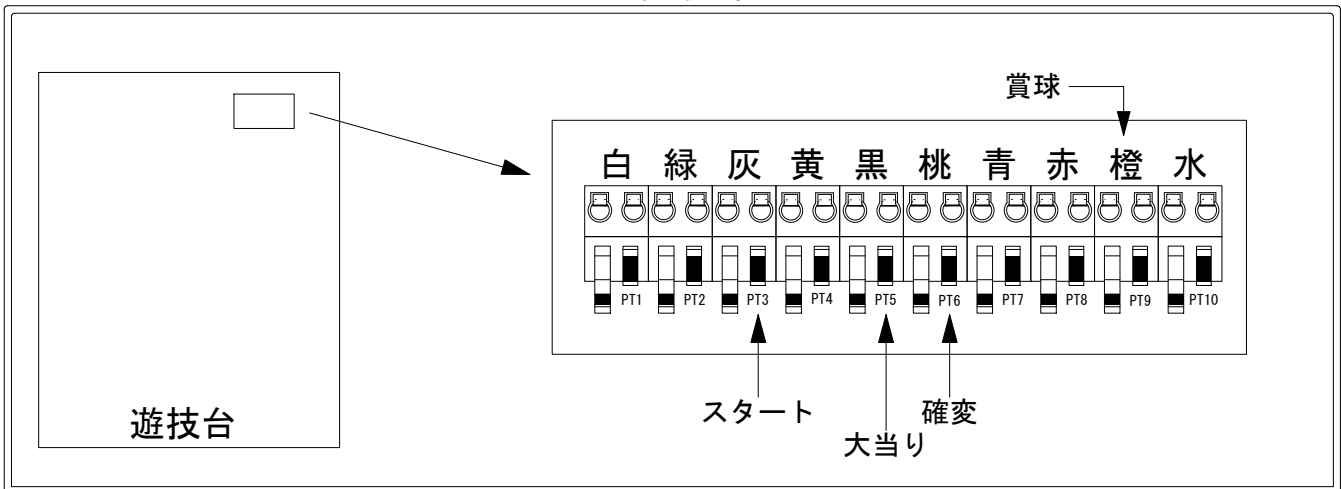

デー太郎（パチンコ） 取付配線資料 2018年11月27日 135-1

メーカー名	アムテックス		
機種名	CR麻雀物語 役満乱舞のドラム大戦	M2BU3	9BR1
ワンタッチ台接続ハーネス	A	DSH-H001	
賞球入力変換ハーネス	B	DYR-H182	

ハーネス結線図

外部端子板

出力情報

色	信号名	信号内容	時短	大当	小当	
(白)	賞球	賞球払出装置が遊技球を10個払い出すたびに出力				
(緑)	扉・枠開放	遊技機枠又はガラス扉が開放している場合に出力				
(灰)	図柄確定回数	特別図柄の変動停止毎に出力				→スタートに接続
(黄)	始動口	始動口入賞毎に出力				
(黒)	大当り1	すべての大当り中に出力		○		→大当りに接続
(桃)	大当り2	大当り中、時短中、特図2の保留が0で終了、小当り終了するまで出力	○	○	○	
(青)	大当り3	小当り経由の大当り中に出力		○		
(赤)	大当り4	すべての大当り中、時短中に出力	○	○		→確変に接続
(橙)	メイン賞球	すべての入賞口入賞時において、賞球払出装置に合計10個の賞球を指示する度に出力				→賞球線に接続
(水)	セキュリティ	RNMの初期化・不正入賞・電波・盤面スイッチ接続異常・磁気検知に出力				