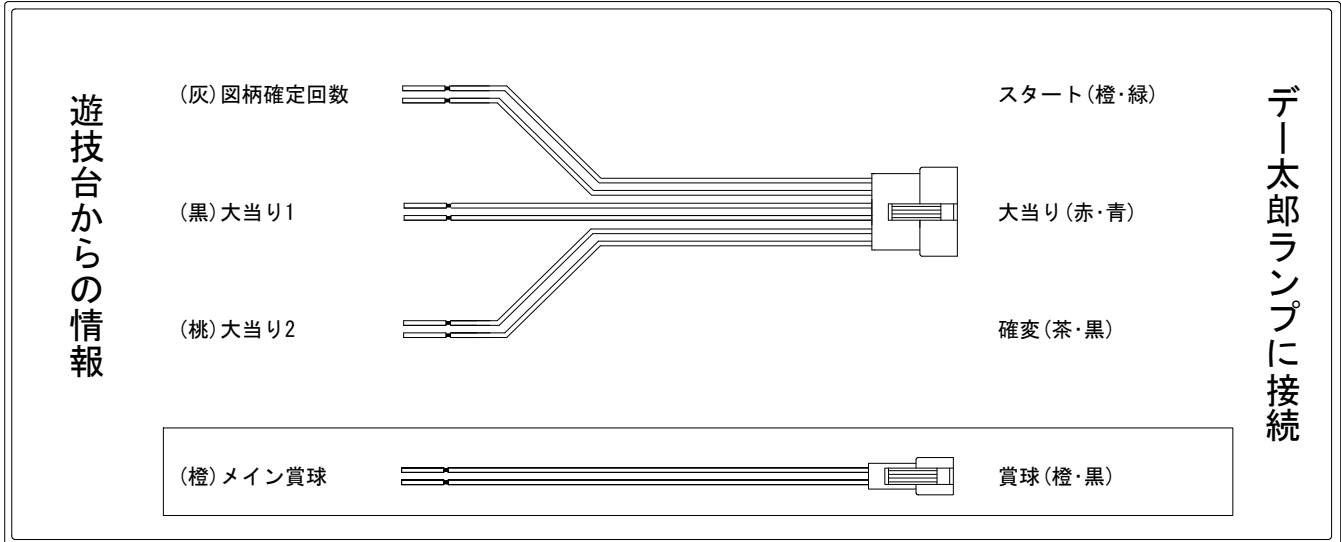

# デー太郎（パチンコ） 取付配線資料 2018年01月13日 132-1

メーカー名	平和	
機種名	C R 銀河鉄道 9 9 9	H1BY3 9BR1
ワンタッチ台接続ハーネス	A	DSH-H001
賞球入力変換ハーネス	B	DYR-H182

## ハーネス結線図

## 外部端子板

## 出力情報

色	信号名	信号内容	時短	大当		
(白)	賞球	賞球払出装置が遊技球を10個払い出すたびに出力				
(緑)	扉・枠開放	遊技機枠又はガラス扉の開放している場合に出力				
(灰)	図柄確定回数	特別図柄の変動停止毎に出力				→スタートに接続
(黄)	始動口	始動口入賞毎に出力				
(黒)	大当り1	すべての大当たり中に出力		○		→大当りに接続
(桃)	大当り2	すべての大当たり中・時短中に出力	○	○		→確変に接続
(青)	大当り3	すべての大当たり中に出力		○		
(赤)	大当り4	すべての大当たり中に出力		○		
(橙)	メイン賞球	すべての入賞口入賞時において、賞球払出装置に合計10個の賞球を指示する度に出力				→賞球線に接続
(水)	セキュリティ	RWMの初期化・不正入賞・電波・盤面スイッチ接続異常・磁気検知に出力				
(茶)	アウト	アウトスイッチを10個通過する度に出力				