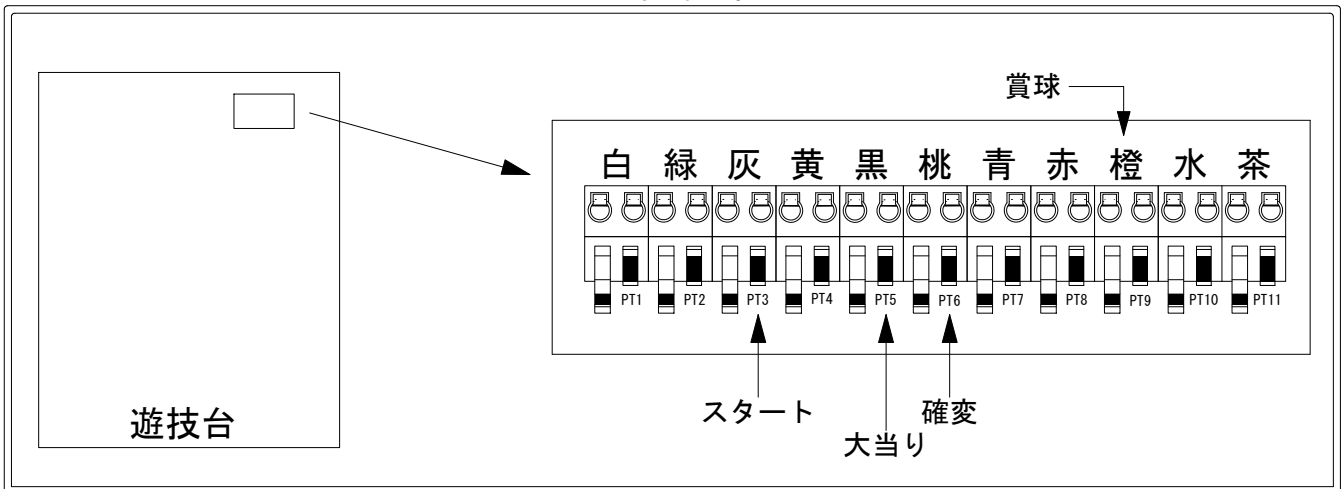

# デー太郎（パチンコ） 取付配線資料 2018年01月13日 132-1

メーカー名	平和	
機種名	C R 銀河鉄道 9 9 9	H1BY3 9BR1
ワンタッチ台接続ハーネス	A	DSH-H001
賞球入力変換ハーネス	B	DYR-H182

## ハーネス結線図

## 外部端子板

## 出力情報

色	信号名	信号内容	時短	大当		
(白)	賞球	賞球払出装置が遊技球を10個払い出すたびに出力				
(緑)	扉・枠開放	遊技機枠又はガラス扉の開放している場合に出力				
(灰)	図柄確定回数	特別図柄の変動停止毎に出力				→スタートに接続
(黄)	始動口	始動口入賞毎に出力				
(黒)	大当り1	すべての大当たり中に出力		○		→大当りに接続
(桃)	大当り2	すべての大当たり中・時短中に出力	○	○		→確変に接続
(青)	大当り3	すべての大当たり中に出力		○		
(赤)	大当り4	すべての大当たり中に出力		○		
(橙)	メイン賞球	すべての入賞口入賞時において、賞球払出装置に合計10個の賞球を指示する度に出力				→賞球線に接続
(水)	セキュリティ	RWMの初期化・不正入賞・電波・盤面スイッチ接続異常・磁気検知に出力				
(茶)	アウト	アウトスイッチを10個通過する度に出力				