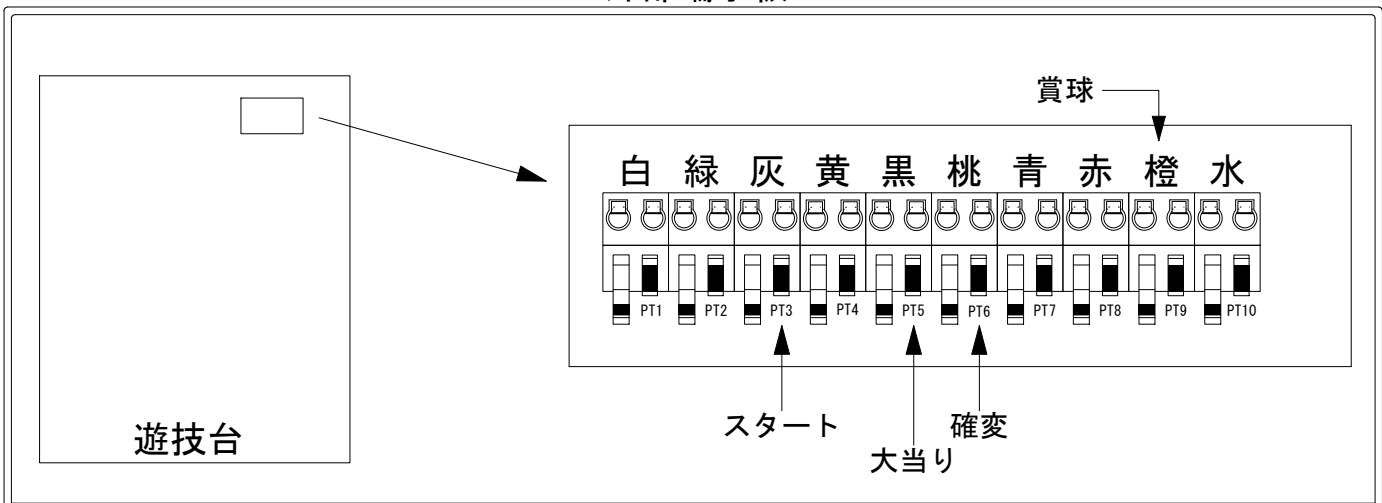

# デー太郎（パチンコ） 取付配線資料 2017年03月25日 131

メーカー名	アムテックス	
機種名	CR南国育ち 羽根	9BU
ワンタッチ台接続ハーネス	A	DSH-H001
賞球入力変換ハーネス	B	DYR-H182

ハーネス結線図

外部端子板

出力情報

色	信号名	信号内容	時短	大当	小当	
(白)	賞球	賞球払出装置が遊技球を10個払い出すたびに出力				
(緑)	扉・枠開放	遊技機枠又はガラス扉の開放している場合に出力				
(灰)	図柄確定回数	特別図柄の変動停止毎に出力				→スタートに接続
(黄)	始動口	始動口入賞毎に出力				
(黒)	大当り1	すべての大当り中に出力		○		→大当りに接続
(桃)	大当り2	すべての大当り中・時短中に出力	○	○		→確変に接続
(青)	大当り3	小当りを経由した大当り中に出力		○	○	
(赤)	小当り	すべての小当り中に出力		○	○	
(橙)	メイン賞球	すべての入賞入賞時において、賞球払出装置に合計10個の賞球を指示する度に出力				→賞球線に接続
(水)	セキュリティ	RWMの初期化・不正入賞・電波・盤面スイッチ接続異常・磁気検知に出力				