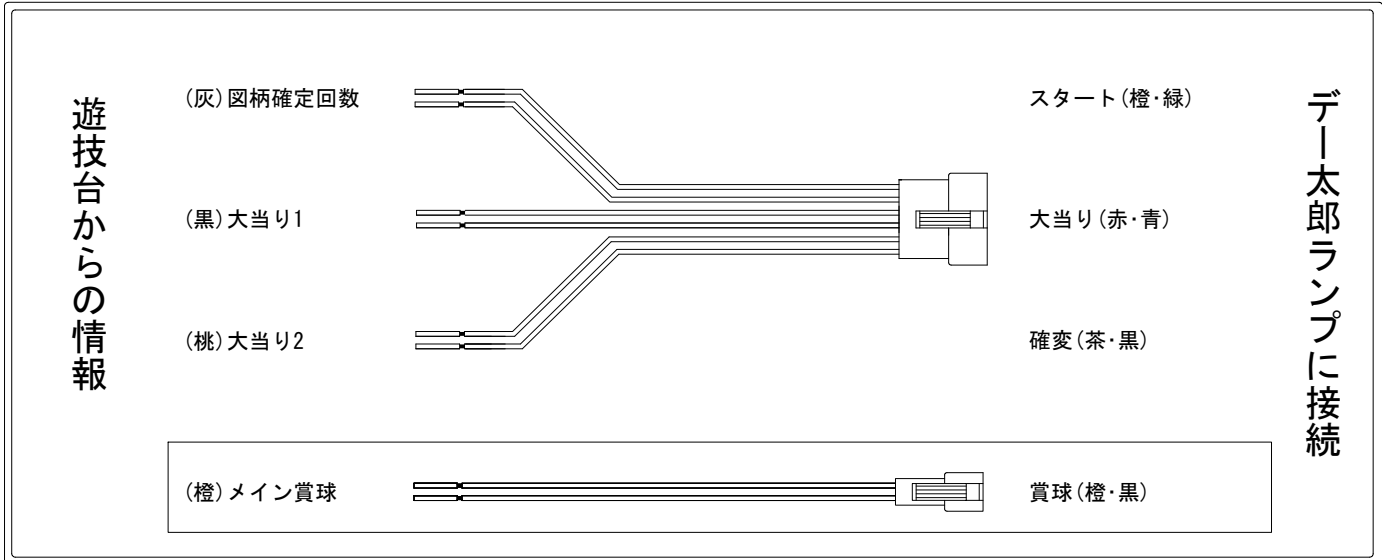

# デー太郎（パチンコ） 取付配線資料 2017年03月25日 131

メーカー名	アムテックス	
機種名	CR南国育ち 羽根	9BU
ワンタッチ台接続ハーネス	A	DSH-H001
賞球入力変換ハーネス	B	DYR-H182

ハーネス結線図

外部端子板

出力情報

色	信号名	信号内容	時短	大当	小当	
(白)	賞球	賞球払出装置が遊技球を10個払い出すたびに出力				
(緑)	扉・枠開放	遊技機枠又はガラス扉の開放している場合に出力				
(灰)	図柄確定回数	特別図柄の変動停止毎に出力				→スタートに接続
(黄)	始動口	始動口入賞毎に出力				
(黒)	大当り1	すべての大当り中に出力		○		→大当りに接続
(桃)	大当り2	すべての大当り中・時短中に出力	○	○		→確変に接続
(青)	大当り3	小当りを経由した大当り中に出力		○	○	
(赤)	小当り	すべての小当り中に出力		○	○	
(橙)	メイン賞球	すべての入賞入賞時において、賞球払出装置に合計10個の賞球を指示する度に出力				→賞球線に接続
(水)	セキュリティ	RWMの初期化・不正入賞・電波・盤面スイッチ接続異常・磁気検知に出力				