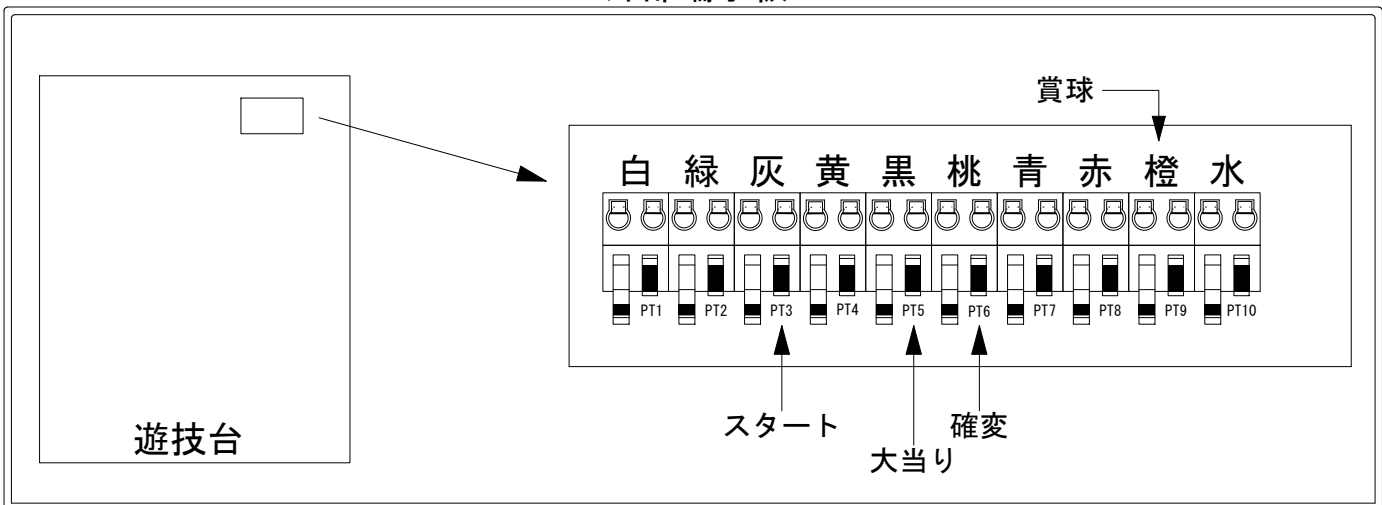

デー太郎（パチンコ） 取付配線資料 2017年06月29日 130-1

メーカー名	平和		
機種名	CRシティハンター	XYZ心の叫び	H1BX4 9BS
ワンタッチ台接続ハーネス	A		DSH-H001
賞球入力変換ハーネス	B		DYR-H182

ハーネス結線図

外部端子板

出力情報

色	信号名	信号内容	時短	大当		
(白)	賞球	賞球払出装置が遊技球を10個払い出すたびに出力				
(緑)	扉・枠開放	遊技機枠又はガラス扉の開放している場合に出力				
(灰)	図柄確定回数	特別図柄の変動停止毎に出力				→スタートに接続
(黄)	始動口	始動口入賞毎に出力				
(黒)	大当り1	すべての大当り中に出力		○		→大当りに接続
(桃)	大当り2	すべての大当り中・時短中に出力	○	○		→確変に接続
(青)	大当り3	すべての大当り中に出力		○		
(赤)	大当り4	すべての大当り中に出力		○		
(橙)	メイン賞球	すべての入賞入賞時において、賞球払出装置に合計10個の賞球を指示する度に出力				→賞球線に接続
(水)	セキュリティ	RWMの初期化・不正入賞・電波・盤面スイッチ接続異常・磁気検知に出力				