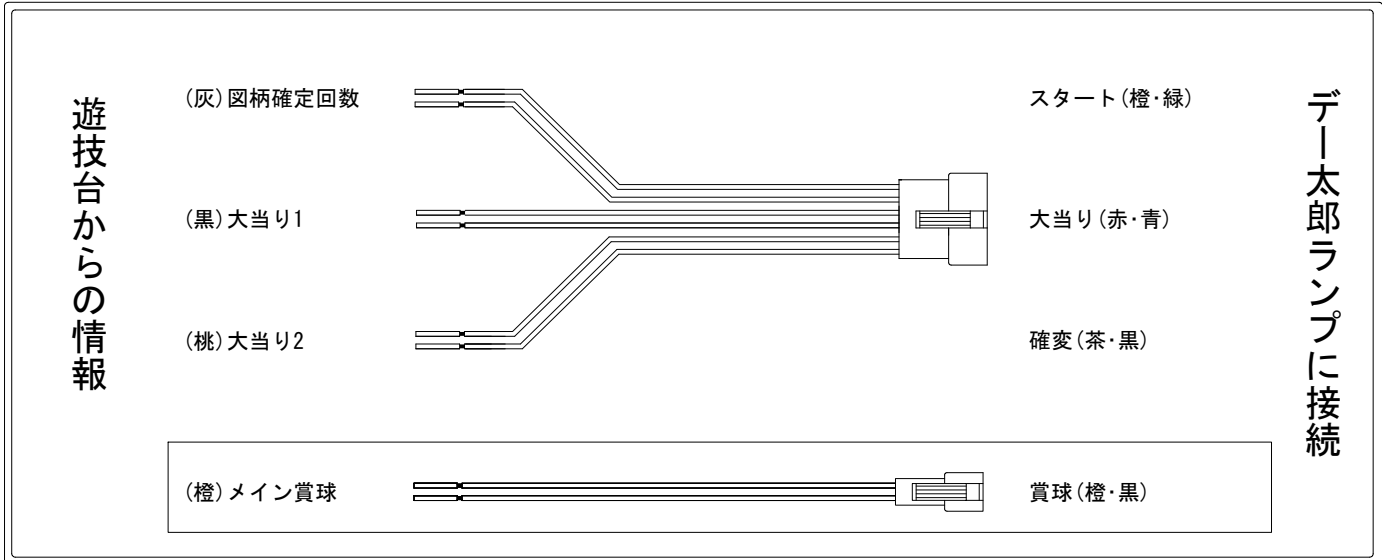

デー太郎（パチンコ） 取付配線資料 2017年06月29日 130-1

メーカー名	平和		
機種名	CRシティハンター	XYZ心の叫び	H1BX4 9BS
ワンタッチ台接続ハーネス	A		DSH-H001
賞球入力変換ハーネス	B		DYR-H182

ハーネス結線図

外部端子板

出力情報

色	信号名	信号内容	時短	大当		
(白)	賞球	賞球払出装置が遊技球を10個払い出すたびに出力				
(緑)	扉・枠開放	遊技機枠又はガラス扉の開放している場合に出力				
(灰)	図柄確定回数	特別図柄の変動停止毎に出力				→スタートに接続
(黄)	始動口	始動口入賞毎に出力				
(黒)	大当り1	すべての大当り中に出力		○		→大当りに接続
(桃)	大当り2	すべての大当り中・時短中に出力	○	○		→確変に接続
(青)	大当り3	すべての大当り中に出力		○		
(赤)	大当り4	すべての大当り中に出力		○		
(橙)	メイン賞球	すべての入賞入賞時において、賞球払出装置に合計10個の賞球を指示する度に出力				→賞球線に接続
(水)	セキュリティ	RWMの初期化・不正入賞・電波・盤面スイッチ接続異常・磁気検知に出力				