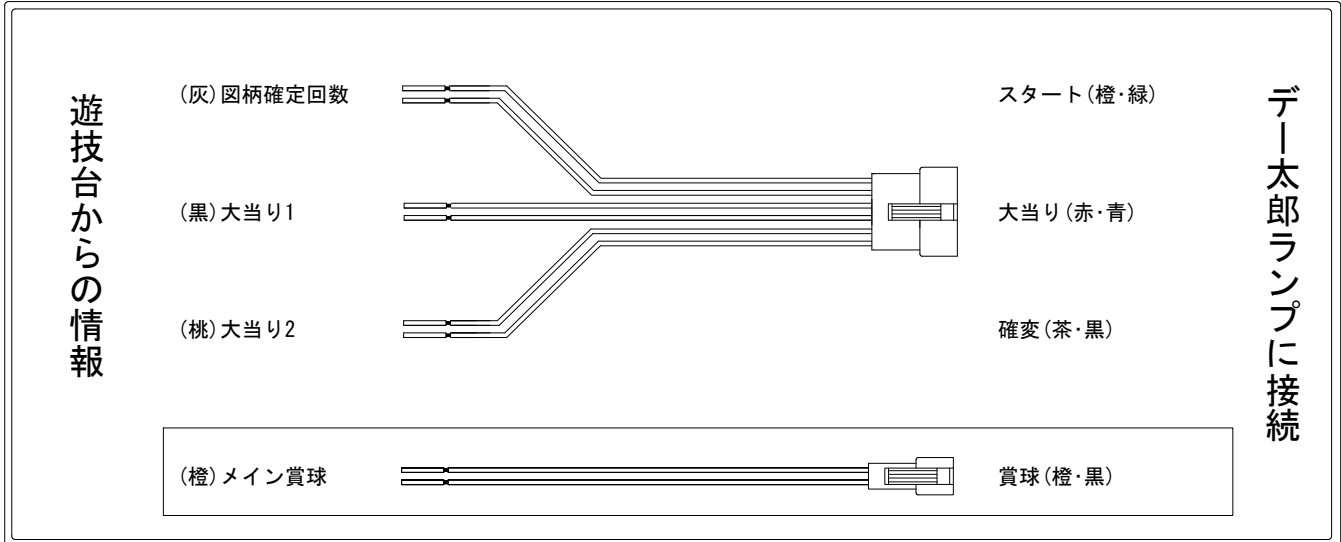

# デー太郎（パチンコ） 取付配線資料 2017年05月02日 128-1

メーカー名	平和	
機種名	CR戦国乙女4	H1BY8 9BU
ワンタッチ台接続ハーネス	A	DSH-H001
賞球入力変換ハーネス	B	DYR-H182

## ハーネス結線図

## 外部端子板

## 出力情報

色	信号名	信号内容	時短	大当	小当
(白)	賞球	賞球払出装置が遊技球を10個払い出すたびに出力			
(緑)	扉・枠開放	遊技機枠又はガラス扉の開放している場合に出力			
(灰)	図柄確定回数	特別図柄の変動停止毎に出力			
(黄)	始動口	始動口入賞毎に出力			
(黒)	大当り1	すべての大当り中に出力		○	
(桃)	大当り2	すべての大当り中・時短中に出力	○	○	
(青)	大当り3	すべての大当り中に出力		○	
(赤)	大当り4	すべての大当り中・小当り中に出力		○	○
(橙)	メイン賞球	すべての入賞口入賞時において、賞球払出装置に合計10個の賞球を指示する度に出力			
(水)	セキュリティ	RWMの初期化・不正入賞・電波・盤面スイッチ接続異常・磁気検知に出力			
(茶)	アウト	アウトスイッチを10個通過する度に出力			