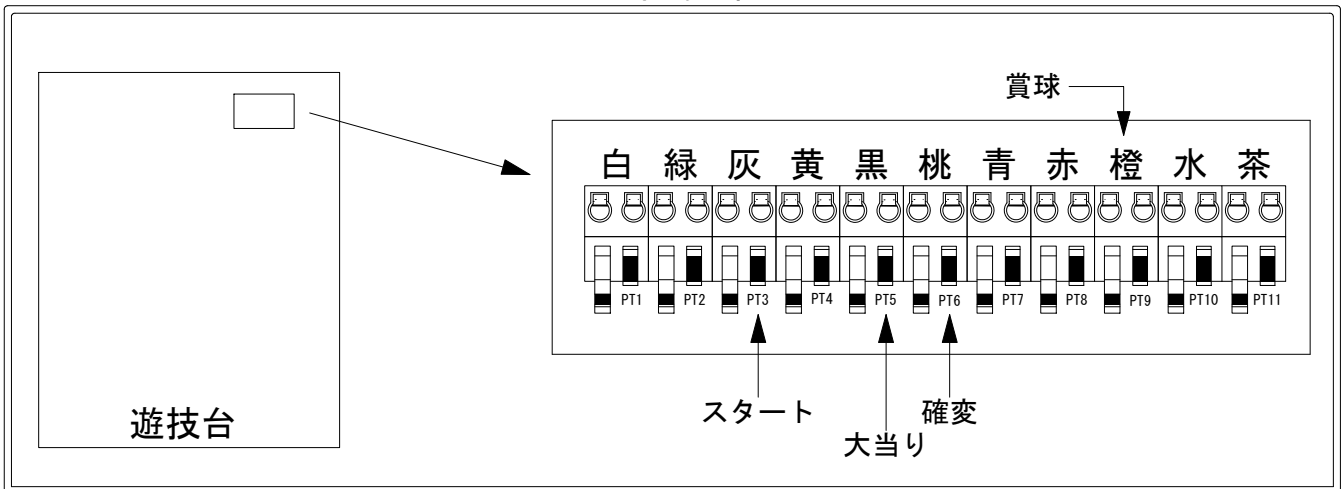

# デー太郎（パチンコ） 取付配線資料 2017年05月02日 128-1

メーカー名	平和	
機種名	CR戦国乙女4	H1BY8 9BU
ワンタッチ台接続ハーネス	A	DSH-H001
賞球入力変換ハーネス	B	DYR-H182

## ハーネス結線図

## 外部端子板

## 出力情報

色	信号名	信号内容	時短	大当	小当
(白)	賞球	賞球払出装置が遊技球を10個払い出すたびに出力			
(緑)	扉・枠開放	遊技機枠又はガラス扉の開放している場合に出力			
(灰)	図柄確定回数	特別図柄の変動停止毎に出力			
(黄)	始動口	始動口入賞毎に出力			
(黒)	大当り1	すべての大当り中に出力		○	
(桃)	大当り2	すべての大当り中・時短中に出力	○	○	
(青)	大当り3	すべての大当り中に出力		○	
(赤)	大当り4	すべての大当り中・小当り中に出力		○	○
(橙)	メイン賞球	すべての入賞口入賞時において、賞球払出装置に合計10個の賞球を指示する度に出力			
(水)	セキュリティ	RWMの初期化・不正入賞・電波・盤面スイッチ接続異常・磁気検知に出力			
(茶)	アウト	アウトスイッチを10個通過する度に出力			