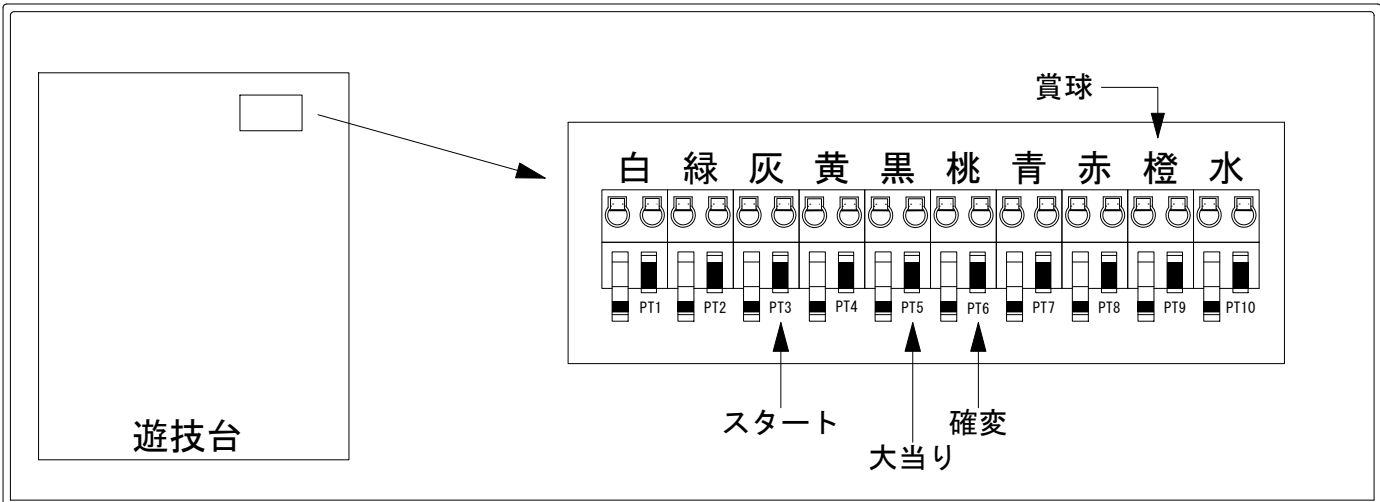

デー太郎（パチンコ） 取付配線資料 2016年10月26日 126-1

メーカー名	アムテックス	
機種名	CRドラム黄門ちゃま	MOBZ6 9BS
ワンタッチ台接続ハーネス	A	DSH-H001
賞球入力変換ハーネス	B	DYR-H182

ハーネス結線図

外部端子板

出力情報

色	信号名	信号内容	時短	大当		
(白)	賞球	賞球払出装置が遊技球を10個払い出すたびに出力				
(緑)	扉・枠開放	遊技機枠又はガラス扉の開放している場合に出力				
(灰)	図柄確定回数	特別図柄の変動停止毎に出力				→スタートに接続
(黄)	始動口	始動口入賞毎に出力				
(黒)	大当り1	すべての大当り中に出力		○		→大当りに接続
(桃)	大当り2	すべての大当り中・時短中に出力	○	○		→確変に接続
(青)	大当り3	すべての大当り中に出力		○		
(赤)	大当り4	すべての大当り中に出力		○		
(橙)	メイン賞球	すべての入賞入賞時において、賞球払出装置に合計10個の賞球を指示する度に出力				→賞球線に接続
(水)	セキュリティ	RWMの初期化・不正入賞・電波・盤面スイッチ接続異常・磁気検知に出力				