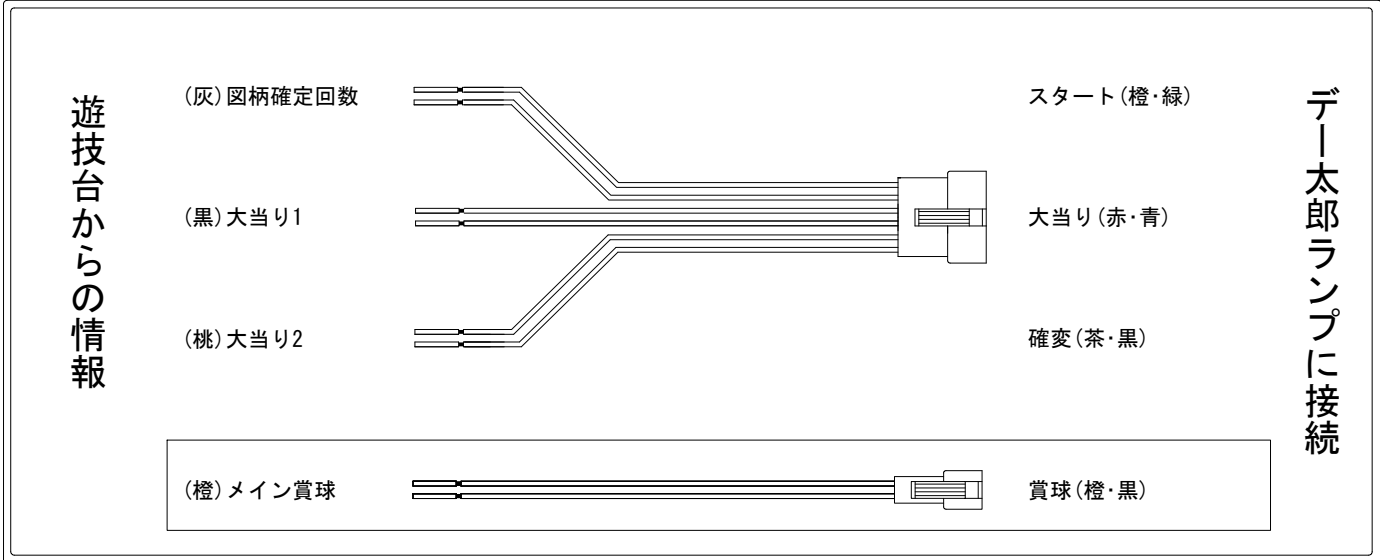

デー太郎（パチンコ） 取付配線資料 2016年10月26日 126-1

メーカー名	アムテックス	
機種名	CRドラム黄門ちゃま	MOBZ6 9BS
ワンタッチ台接続ハーネス	A	DSH-H001
賞球入力変換ハーネス	B	DYR-H182

ハーネス結線図

外部端子板

出力情報

色	信号名	信号内容	時短	大当		
(白)	賞球	賞球払出装置が遊技球を10個払い出すたびに出力				
(緑)	扉・枠開放	遊技機枠又はガラス扉の開放している場合に出力				
(灰)	図柄確定回数	特別図柄の変動停止毎に出力				→スタートに接続
(黄)	始動口	始動口入賞毎に出力				
(黒)	大当り1	すべての大当り中に出力		○		→大当りに接続
(桃)	大当り2	すべての大当り中・時短中に出力	○	○		→確変に接続
(青)	大当り3	すべての大当り中に出力		○		
(赤)	大当り4	すべての大当り中に出力		○		
(橙)	メイン賞球	すべての入賞入賞時において、賞球払出装置に合計10個の賞球を指示する度に出力				→賞球線に接続
(水)	セキュリティ	RWMの初期化・不正入賞・電波・盤面スイッチ接続異常・磁気検知に出力				