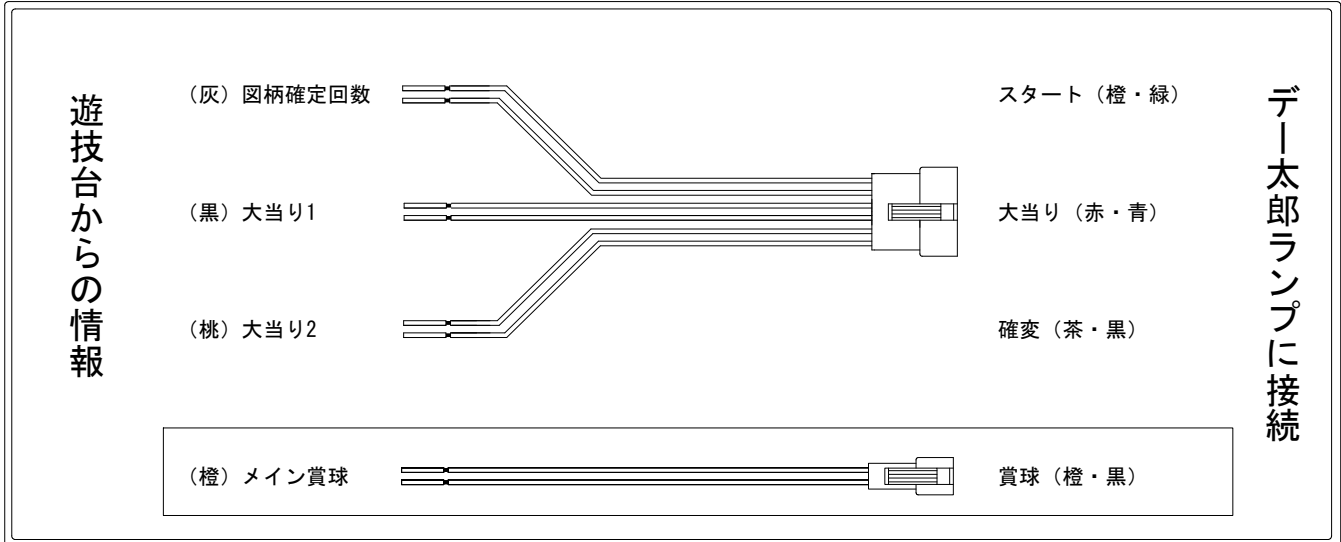

# デー太郎（パチンコ） 取付配線資料 2015年04月27日 116-1

メーカー名	平和	
機種名	CR燃える闘魂アントニオ猪木	H9AY 9AU
ワンタッチ台接続ハーネス	A	DSH-H001
賞球入力変換ハーネス	B	DYR-H182

## ハーネス結線図

## 外部端子板

## 出力情報

色	信号名	信号内容	時短	大当		
(白)	賞球	賞球払出装置が遊技球を10個払い出すたびに出力				
(緑)	扉・枠開放	遊技機枠又はガラス扉の開放している場合に出力				
(灰)	図柄確定回数	特別図柄が変動停止毎に出力				→スタートに接続
(黄)	始動口	始動口入賞毎に出力				
(黒)	大当り1	すべての大当り中に出力		○		→大当りに接続
(桃)	大当り2	すべての大当り中・時短中に出力	○	○		→確変に接続
(青)	大当り3	すべての大当り中に出力		○		
(赤)	大当り4	すべての大当り中に出力		○		
(橙)	メイン賞球	すべての入賞口入賞時において、賞球払出装置に合計10個の賞球を指示する度に出力				→賞球線に接続
(水)	セキュリティ	RNMの初期化・不正入賞・電波・盤面スイッチ接続異常・磁気検知に出力				