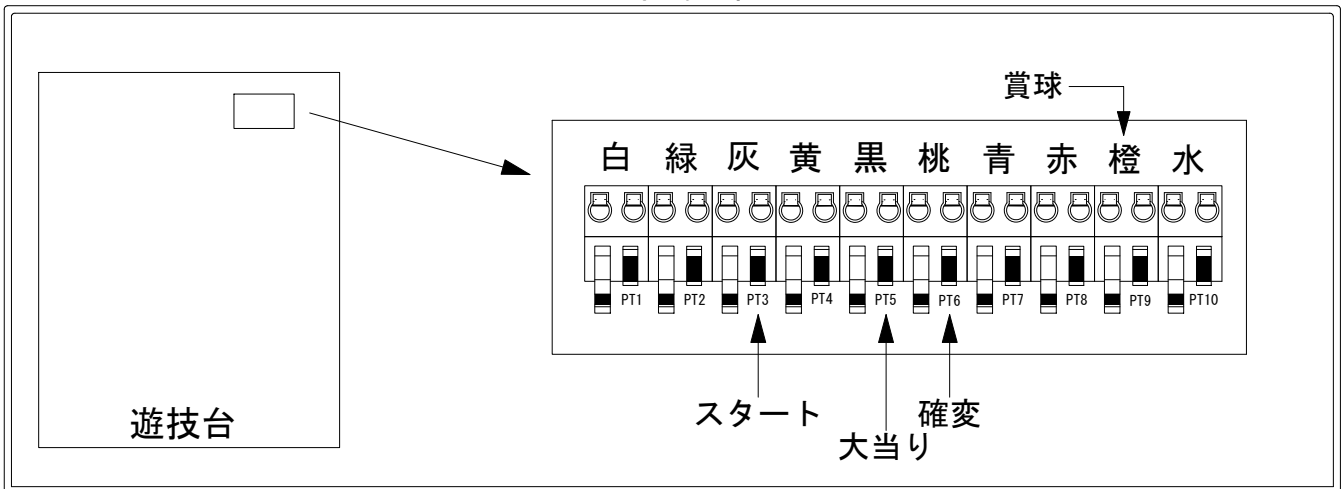

# デー太郎（パチンコ） 取付配線資料 2015年04月27日 116-1

メーカー名	平和	
機種名	CR燃える闘魂アントニオ猪木	H9AY 9AU
ワンタッチ台接続ハーネス	A	DSH-H001
賞球入力変換ハーネス	B	DYR-H182

## ハーネス結線図

## 外部端子板

## 出力情報

色	信号名	信号内容	時短	大当		
(白)	賞球	賞球払出装置が遊技球を10個払い出すたびに出力				
(緑)	扉・枠開放	遊技機枠又はガラス扉の開放している場合に出力				
(灰)	図柄確定回数	特別図柄が変動停止毎に出力				→スタートに接続
(黄)	始動口	始動口入賞毎に出力				
(黒)	大当り1	すべての大当り中に出力		○		→大当りに接続
(桃)	大当り2	すべての大当り中・時短中に出力	○	○		→確変に接続
(青)	大当り3	すべての大当り中に出力		○		
(赤)	大当り4	すべての大当り中に出力		○		
(橙)	メイン賞球	すべての入賞口入賞時において、賞球払出装置に合計10個の賞球を指示する度に出力				→賞球線に接続
(水)	セキュリティ	RNMの初期化・不正入賞・電波・盤面スイッチ接続異常・磁気検知に出力				